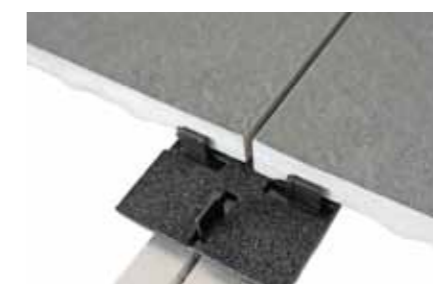

FÜR EINFACHE UND PERFEKTE MONTAGE ALLER GÄNGIGEN TERRASSENBELÄGE, WIE HOLZ-, WPC-, HPL-, BPC-DIELEN ODER BETON-, KERAMIK- UND STEINPLATTEN

VORTEILE, DIE ÜBERZEUGEN

- » Ein System in 23 mm oder 38 mm Höhe mit dem Sie alle gängigen Terrassenbeläge verlegen können.
- » Komplettes System mit Zubehör und wenigen Systemteilen (Streben, Winkel, Kopplungen, Plattenhalter, Stelzlager).
- » Top-Statik und Top-PreisLeistungsverhältnis im Vergleich zu anderen Systemen.
- » Einfaches Montieren ohne großen Schulungsaufwand. Verbindungsteile werden nur geschraubt und dadurch wird die Montagezeit reduziert.
- » Mit integriertem Schraubkanal ist fast jeder Clip für H-Nut-Dielen auf dem System einsetzbar.
- » Profile in 23 mm und 38 mm Höhe miteinander koppelbar – durch die T-Winkelverbinder ist einfaches Streben setzen möglich.
- » Perfekt entwickeltes Randabschlussprofil bei Plattenverlegung mit Plattenträger.
- » Mit dem Bodenanker kann das System, z.B. gegen Soglasten auf Dachterrassen, beschwert oder fixiert werden.
- » Dank der Breite von 45 mm können HPL Dielen einfach und sicher geklebt werden.
- » Für alle Anforderungen die perfekte Befestigungslösung.

BEFESTIGUNG VON DIELEN MIT H-NUT
NUTZEN SIE DAFÜR UNSEREN VARIO CLIP

BEFESTIGUNG VON DIELEN MIT H-NUT
NUTZEN SIE DAFÜR SYSTEMCLIP / KLAMMER VOM HERSTELLER DER DIELEN UND UNSERE SYSTEMSCHRAUBEN.

BEFESTIGUNG VON DIELEN OHNE H-NUT
NUTZEN SIE DAFÜR UNSEREN UNIVERSAL CLIP

VERLEGEN VON BETONSTEIN UND KERAMIKPLATTEN
NUTZEN SIE DAFÜR UNSEREN PLATTENGLEITER

BEFESTIGUNG VON DIELEN OHNE H-NUT
NUTZEN SIE DAFÜR UNSERE ALUSYSTEMSCHRAUBE MIT ABSTANDSHALTER

PERFEKTER RANDABSCHLUSS FÜR DIE PLATTENVERLEGUNG