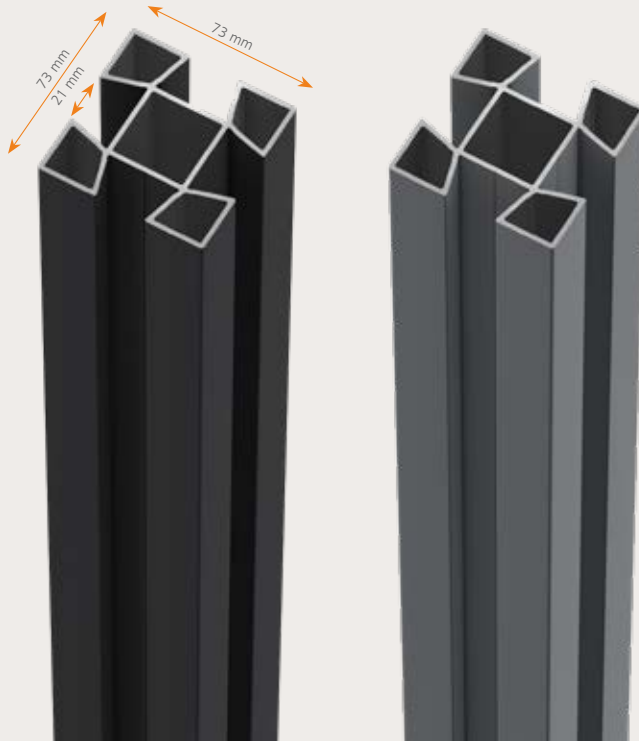

Aufnahmepprofil bis 4mm für Platten und Bleche

Gestalten Sie Ihren individuellen Lattenzaun mit unserem Onlineplaner.

Mischen Sie Füllungen der Lattenzäune nach Ihren Vorstellungen.

SYSTEMPFOSTEN ALUMINIUM