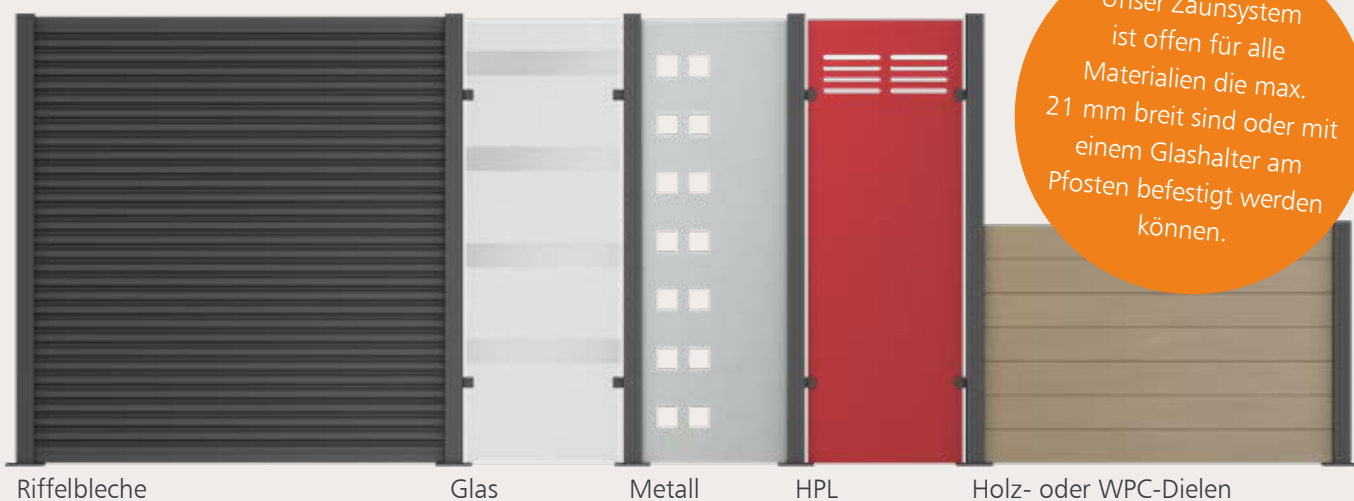

BEISPIELE FÜR FÜLLUNGEN