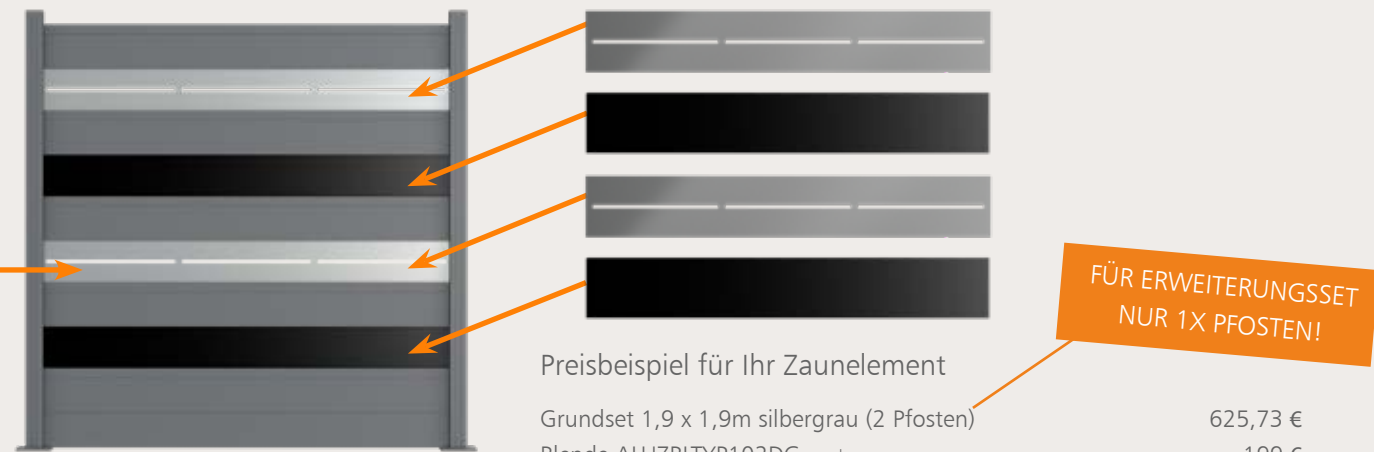

weitere Farben auf Anfrage

ZIERBLECHE ALUDIBOND

ZB1
 ZB2 299€
 ZB3 169€

Dunkelgrau
 Metallfarben
 Schwarz
 Weiß
 weitere Farben auf Anfrage
 Rot
 Silber gebürstet

KOMBINIEREN SIE ZAUNTYP 3 MIT EINER Z.B. ZIERBLECHFÜLLUNG ODER ALUVERBUNDFÜLLUNG 670 x 1.785 mm

PREISBEISPIEL
Zaun Typ 3
+ Alu-Dibond Streifen
+ Zierblech
ca. 4,50 m lang

ALU-ZAUNTYP 4 – EINFACH IHRE WUNSCHBLENDEN ZUM GRUNDSET AUSWÄHLEN

Einfach Alu-Zauntyp 4 in Farbe und Abmessung wählen

Preisbeispiel für Ihr Zaunelement