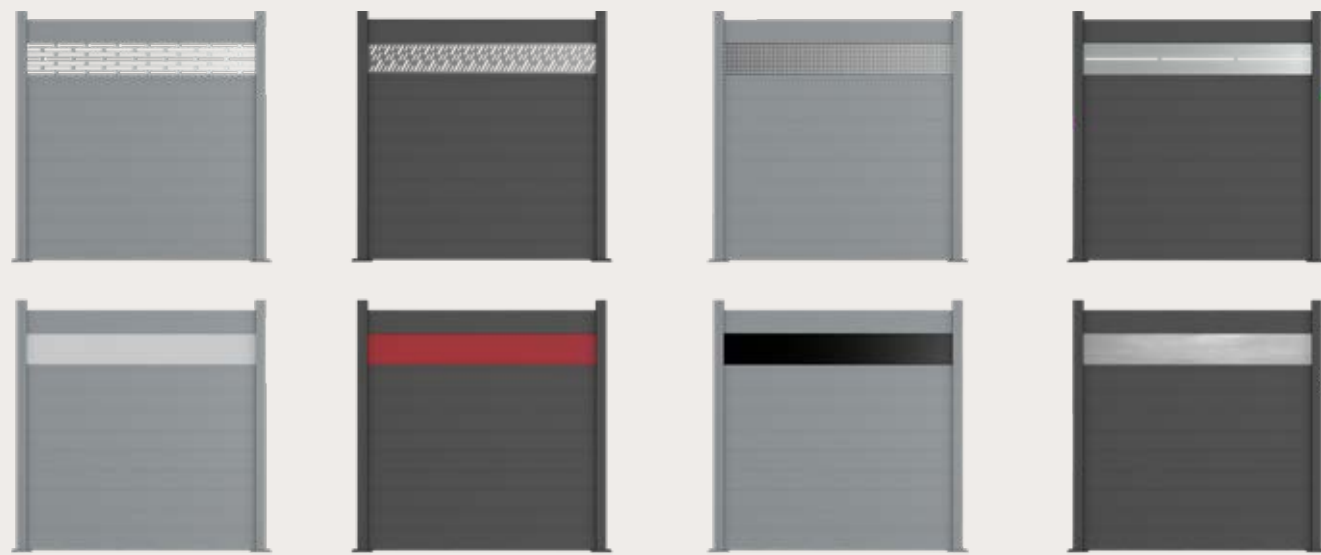

ALU-ZAUN TYP 1	ABMESSUNGEN Breite x Höhe	FARBE	ART.-NR.	PREIS BRUTTO UVP inkl. MwSt.
	Grundset 1,9 x 1,9 m	Anthrazit	ALUGS011,9x1,9AZ	694,76
	Grundset 1,9 x 1,9 m	Silbergrau	ALUGS011,9x1,9SG	694,76
	Grundset 0,9 x 1,9 m	Anthrazit	ALUGS010,9x1,9AZ	469,81
	Grundset 0,9 x 1,9 m	Silbergrau	ALUGS010,9x1,9SG	469,81
	Erweiterungsset 1,83 x 1,9 m	Anthrazit	ALUGS011,9x1,9AZ	596,31
	Erweiterungsset 1,83 x 1,9 m	Silbergrau	ALUGS011,9x1,9SG	596,31
	Erweiterungsset 0,83 x 1,9 m	Anthrazit	ALUGS010,9x1,9AZ	371,36
	Erweiterungsset 0,83 x 1,9 m	Silbergrau	ALUGS010,9x1,9SG	371,36

* Grundset inkl. 2 Pfosten - 2 Kappen - 6 Einschubleisten - Alu-Füllungen inkl. Zubehör
* Erweiterungsset inkl. 1 Pfosten - 1 Kappe - 3 Einschubleisten - Alu-Füllungen inkl. Zubehör

ZIERBLECHE 206 x 1.785 mm Pulverbeschichtet	ARTIKELNUMMER	ARTIKELNUMMER	PREIS BRUTTO UVP inkl. MwSt.
	Pulverlack Dunkelgrau	Pulverlack Metallfarben	
	ALUZBLTYP101DG	ALUZBLTYP105MG	199,00
	ALUZBLTYP102DG	ALUZBLTYP106MG	199,00
	ALUZBLTYP103DG	ALUZBLTYP107MG	199,00
	ALUZBLTYP104DG	ALUZBLTYP108MG	199,00

ALUDIBOND 206 x 1.785 mm *alle Aluverbund Füllungen haben eine matte und eine glänzende Seite	ARTIKELNUMMER	PREIS BRUTTO UVP inkl. MwSt.
	DIBZBLTYPWEIß	49,00
	DIBZBLTYPROT	49,00
	DIBZBLTYPSCWARZ	49,00
	DIBZBLTYP SILBERGRAU	49,00

ZIERBLECHE

ZB1
ZB2
Dunkelgrau
Metallfarben
299€

ALUDIBOND

ZB3
169€

Schwarz, Weiß, Rot, Silber gebürstet

weitere Farben auf Anfrage

KOMBINIEREN SIE ZAUNTYP 1 MIT EINER Z.B. ZIERBLECHFÜLLUNG ODER ALUVERBUNDFÜLLUNG 670 x 1.785 mm

1,90 m

1,9 m | 0,67 m | 1,9 m

743,76€ + 169€ + 743,76€ = 1656,52€

1,90 m

1,9 m | 0,67 m | 1,9 m

893,76€ + 299€ + 893,76€ = 2086,52€

PREISBEISPIEL
Zaun Typ 1
+ Alu-Dibond Streifen
ca. 4,50 m lang