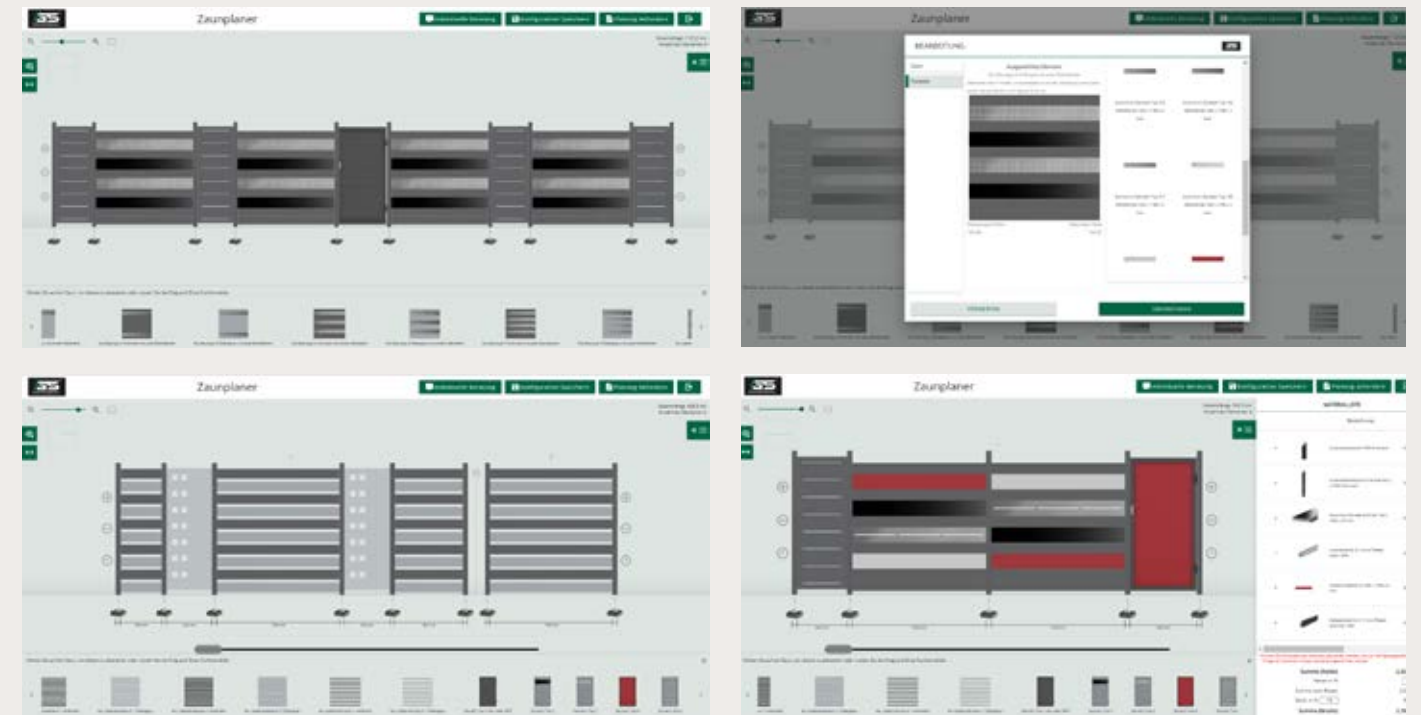

Für Glas und Plattenstärken 8 - 12 mm

BODENANKER PRO FÜR PFOSTEN

Rohr mit 3 mm Wandstärke

Zum Aufdübeln

MAXIMALE GESTALTUNGSMÖGLICHKEITEN

NUTZEN SIE UNSERE EINFACHE UND KOSTENLOSE
ONLINE - PLANUNGSSOFTWARE FÜR IHRE INDIVIDUELLEN PROJEKTE!

JETZT SCANNEN UND EINFACH - PERFEKT - KOSTENLOS PLANEN

BESCHREIBUNG	FARBE	ART.-NR.	LÄNGE mm	PREIS/STK inkl. MwSt.
Alu Pfosten 72,5 x 72,5 x 1,94 m	Anthrazit	Alu-Pfosten73x73x1,9A	1940	64,99
Alu Pfosten 72,5 x 72,5 x 1,94 m	Silbergrau	Alu-Pfosten73x73x1,9S	1940	64,99
Alu Pfosten 72,5 x 72,5 x 2,40 m	Anthrazit	Alu-Pfosten73x73x2,4A	2400	79,99
Alu Pfosten 72,5 x 72,5 x 2,40 m	Silbergrau	Alu-Pfosten73x73x2,4S	2400	79,99
Wandanschluss Leiste	Anthrazit	WANSCHLUSS1900AZ	1900	18,49
Wandanschluss Leiste	Silbergrau	WANSCHLUSS1900SG	1900	18,49
Aluminium Paneel 166 x 1800 x 20 mm	Anthrazit	AluPanel166x1900x20A	1800	44,99
Aluminium Paneel 166 x 1800 x 20 mm	Silbergrau	AluPanel166x1900x20S	1800	44,99
Nutenabdeckleiste	Anthrazit	NUTLEISTEPFOST1900A	1900	9,99
Nutenabdeckleiste	Silbergrau	NUTLEISTEPFOST1900S	1900	9,99
Nutenabdeckleiste mit Aufnahme 2-4mm	Anthrazit	NUTLEIAUFN2-4AZ1900	1900	11,99
Nutenabdeckleiste mit Aufnahme 2-4mm	Silbergrau	NUTLEIAUFN2-4SG1900	1900	11,99
Nutenabdeckleiste mit Aufnahme 5-10mm	Anthrazit	NUTLEIAUFN5-10AZ1900	1900	11,99
Nutenabdeckleiste mit Aufnahme 5-10mm	Silbergrau	NUTLEIAUFN5-10SG1900	1900	11,99