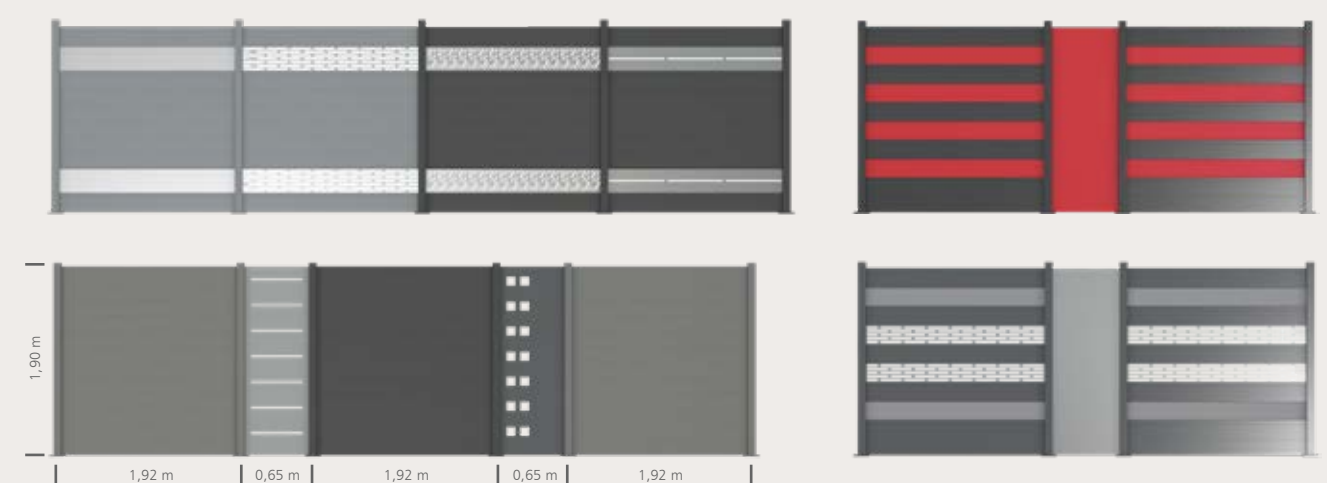

Die Pfosten können entweder durch Einbetonieren oder durch Verschrauben auf einem Bodenanker montiert werden. Eine Pfostenabdeckplatte in der Zaunfarbe sorgt für eine ästhetische und einheitliche Optik.

BEISPIELE FÜR FÜLLUNGEN

Unser Zaunsystem ist offen für alle Materialien die max. 21 mm breit sind oder mit einem Glashalter am Pfosten befestigt werden können.

INDIVIDUELLE DESIGNMÖGLICHKEITEN

Nutzen Sie das umfangreiche Systemprogramm von Zierblechen und ALU Verbundplatten und geben Sie Ihrem Zaunprojekt eine individuelle Farb- und Designnote.

ZIERBLECHE PULVERBESCHICHTET 206x1.785 mm

ALUVERBUND ZIERSTREIFEN 206x1.785 mm

*alle Aluverbund Füllungen haben eine matte und eine glänzende Seite

ZIERBLECHE PULVERBESCHICHTET 670x1.785 mm

ALUVERBUND FÜLLUNG 670x1.785 mm

BEISPIEL FÜR KOMBINATIONEN

WPC-FÜLLUNGEN UND ZUBEHÖR

WPC Füllungsbrett
Anthrazit

WPC Füllungsbrett
Silbergrau

Anfangsprofil

Endprofil

Technische Infos zum System finden Sie in unserem Youtube Video

ALUMINIUM-FÜLLUNGEN UND ZUBEHÖR