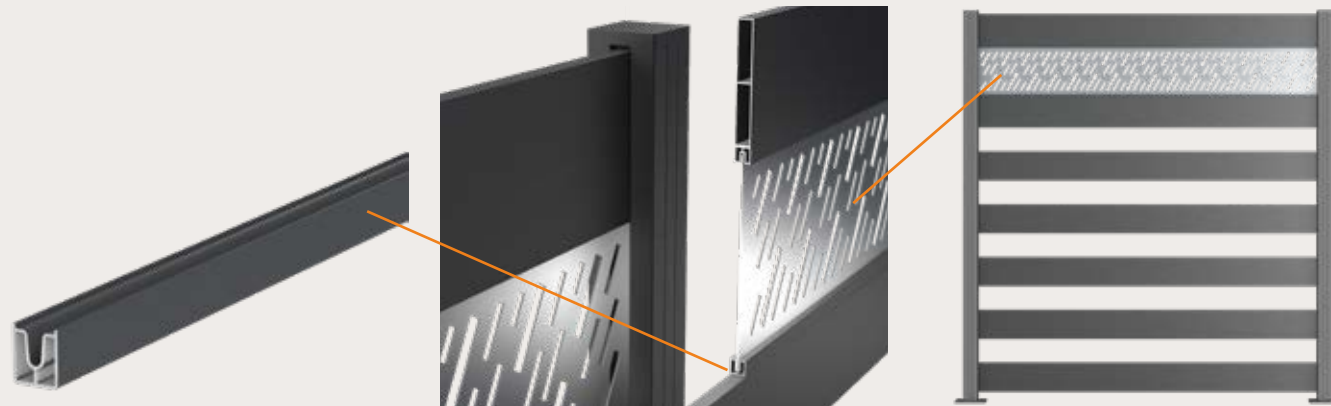

FÜGEN SIE IHREM LATTENZAUN WUNSCHBLENDEN ZU