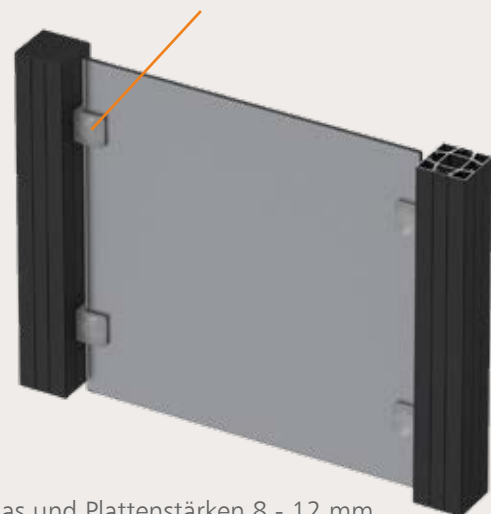

PFOSTENKAPPEN

Kunststoff

Metall

WANDANSCHLUSSLEISTE

Wandanschlussleiste mit Nut + Ausgleichspad 8 x 30mm

NUTENSTEINLEISTE

Klebeband
Klapperschutz

GLAS- UND PLATTENHALTER