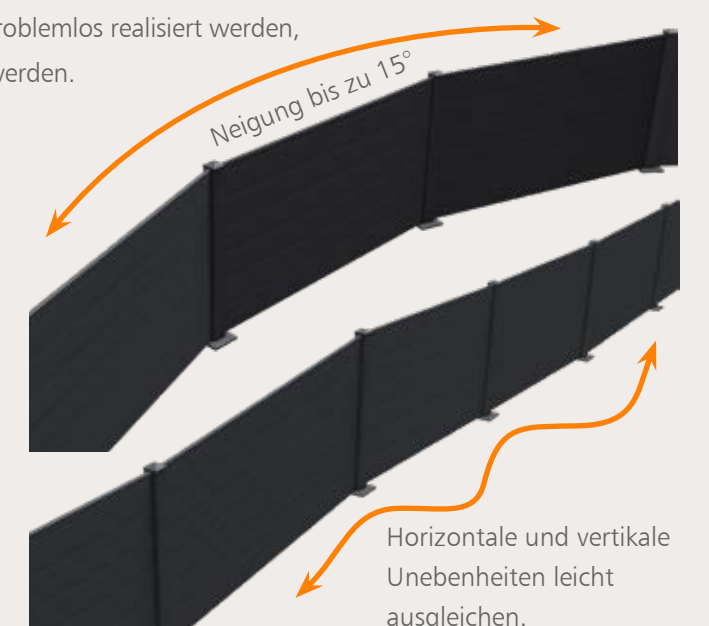

Ein zusätzlicher Eck- oder Übergangspfosten ist nicht erforderlich – mit den vier Nuten des Systempfostens können Sie Ihre Zaunanlage in alle Richtungen erweitern. Nicht benötigte Nuten lassen sich einfach mit passenden Abdeckleisten verschließen. Zudem sorgt die zentrale Position der Zaunfüllungen im Pfosten für eine einheitliche, ansprechende Optik von beiden Seiten.

Die Pfosten können entweder durch Einbetonieren oder durch Verschrauben auf einem Bodenanker montiert werden. Eine Pfostenabdeckplatte in der Zaunfarbe sorgt für eine ästhetische und einheitliche Optik.

Entdecken Sie weitere Details in unserem YouTube-Video.

Oder informieren Sie sich direkt auf unserer Website. Einfach den QR-Code scannen.

Wandanschlussleiste mit Schwalbenschwanznut

Die Wandanschlussleiste kann direkt und einfach am angrenzenden Bauteil verschraubt werden, sodass an dieser Stelle kein zusätzlicher Pfosten erforderlich ist.

Mit dem ZACALU-System können auch halbrunde Elemente problemlos realisiert werden, wobei gleichzeitig Bodenunebenheiten präzise ausgeglichen werden.

Flexible Montage!

Maximale Gestaltungsfreiheit für alle Füllwerkstoffe oder Glasscheiben. Stabile Bodenbefestigung nach Wunsch!