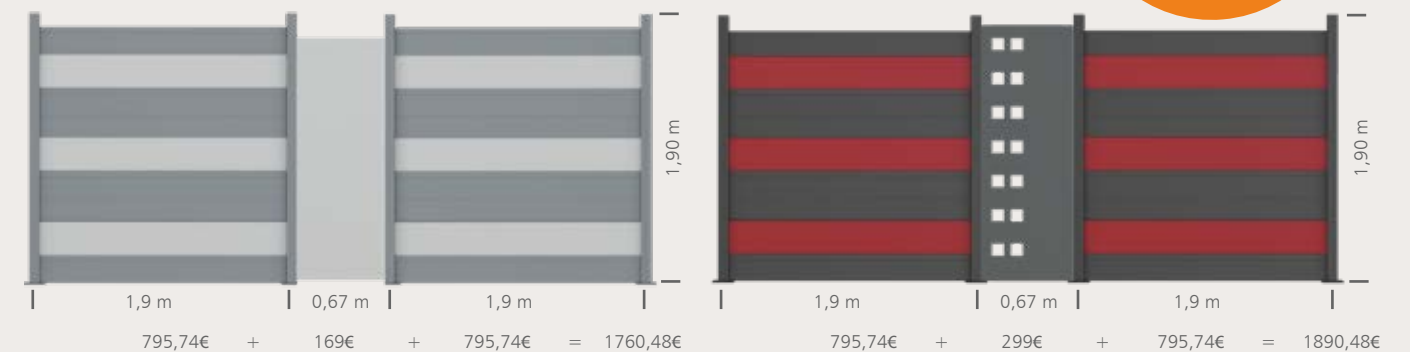

KOMBINIEREN SIE ZAUNTYP 3 MIT EINER Z.B. ZIERBLECHFÜLLUNG ODER ALUVERBUNDFÜLLUNG 670 x 1.785 mm

PREISBEISPIEL
Zaun Typ 3
+ Alu-Dibond Streifen
+ Zierblech
ca. 4,50 m lang