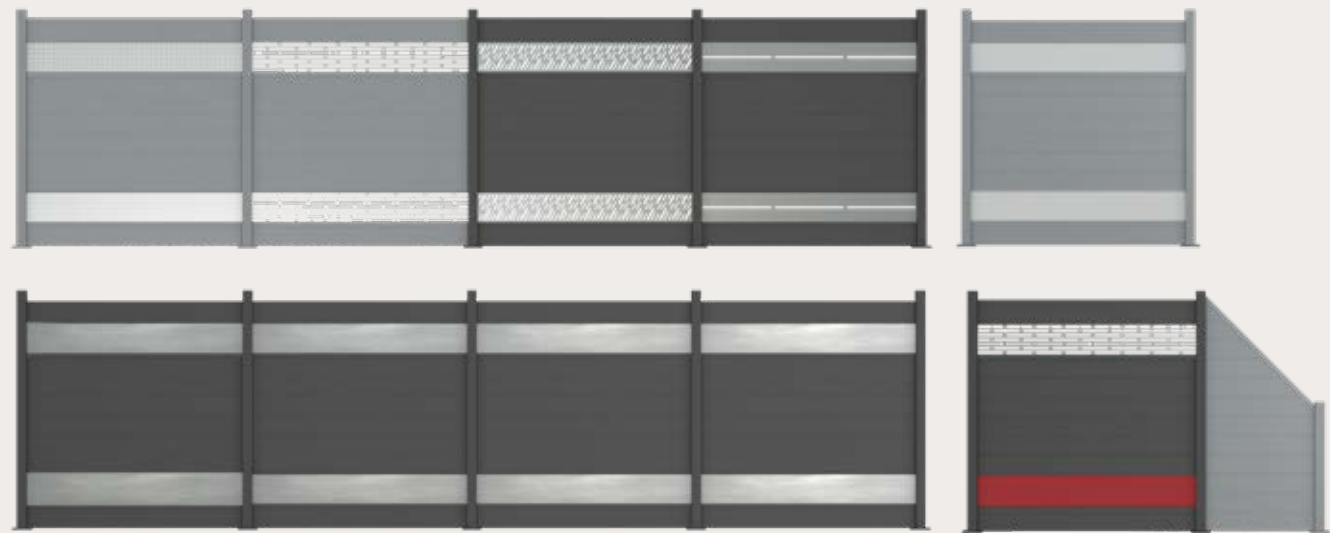

ALU-ZAUNSYSTEM + 2 FREI WÄHLBARE ZIERBLENDE

ALU-ZAUNTYP 2 – EINFACH IHRE WUNSCHBLENDEN ZUM GRUNDSET AUSWÄHLEN

Einfach Alu Zauntyp 2 in Farbe und Abmessung wählen

FÜR ERWEITERUNGSSET NUR 1X PFOSTEN!

Preisbeispiel für Ihr Zaunelement

Grundset 1,9 x 1,9m anthrazit (2 Pfosten)	671,75 €
Blende ALUZBLTYP104MG +	199 €
Blende DIBZBLTYPROT +	49 €
Elementpreis =	919,75 €

ALU-ZAUN TYP 2	ABMESSUNGEN Breite x Höhe	FARBE	ART.-NR.	PREIS UVP inkl. MwSt.
	Grundset 1,9 x 1,9 m	Anthrazit	ALUGS021,9x1,9AZ	671,75
	Grundset 1,9 x 1,9 m	Silbergrau	ALUGS021,9x1,9SG	671,75
	Grundset 0,9 x 1,9 m	Anthrazit	ALUGS020,9x1,9AZ	469,81
	Grundset 0,9 x 1,9 m	Silbergrau	ALUGS020,9x1,9SG	469,81
	Erweiterungsset 1,83 x 1,9 m	Anthrazit	ALUGS021,9x1,9AZ	573,30
	Erweiterungsset 1,83 x 1,9 m	Silbergrau	ALUGS021,9x1,9SG	573,30
	Erweiterungsset 0,83 x 1,9 m	Anthrazit	ALUGS020,9x1,9AZ	371,36
	Erweiterungsset 0,83 x 1,9 m	Silbergrau	ALUGS020,9x1,9SG	371,36

* Grundset inkl. 2 Pfosten - 2 Kappen - 6 Einschubleisten - Alu-Füllungen inkl. Zubehör
* Erweiterungsset inkl. 1 Pfosten - 1 Kappe - 3 Einschubleisten - Alu-Füllungen inkl. Zubehör

BLEIB AUF DEM LAUFENDEN UND FOLGE UNS:

GS Terrassen Montagesysteme | gstrassenmontagesysteme | gs.terrassen.crew

ZIERBLECHE 206 x 1.785 mm Pulverbeschichtet	ARTIKELNUMMER	ARTIKELNUMMER	PREIS BRUTTO UVP inkl. MwSt.
	Pulverlack Dunkelgrau	Pulverlack Metallfarben	
	ALUZBLTYP101DG	ALUZBLTYP105MG	199,00
	ALUZBLTYP102DG	ALUZBLTYP106MG	199,00
	ALUZBLTYP103DG	ALUZBLTYP107MG	199,00
	ALUZBLTYP104DG	ALUZBLTYP108MG	199,00

ALUDIBOND 206 x 1.785 mm *alle Aluverbund Füllungen haben eine matte und eine glänzende Seite	ARTIKELNUMMER	PREIS BRUTTO UVP inkl. MwSt.
	DIBZBLTYPWEIß	49,00
	DIBZBLTYPROT	49,00
	DIBZBLTYPSCWARZ	49,00
	DIBZBLTYP SILBERGRAU	49,00

weitere Farben auf Anfrage

ZIERBLECHE

- ZB1:
- ZB2:
- ZB3:

ALUDIBOND

- Schwarz
- Rot
- Weiß
- Silber gebürstet
- weitere Farben auf Anfrage

299€ (for ZB2) | 169€ (for ZB3)

KOMBINIEREN SIE ZAUNTYP 2 MIT EINER Z.B. ZIERBLECHFÜLLUNG ODER ALUVERBUNDFÜLLUNG 670 x 1.785 mm

PREISBEISPIEL Zaun Typ 2 + Alu-Dibond Streifen ca. 7,60 m lang

769,75€ + 671,30€ + 671,30€ + 671,30€ = 2783,65€

1069,75€ + 299€ + 1069,75€ = 2438,50€