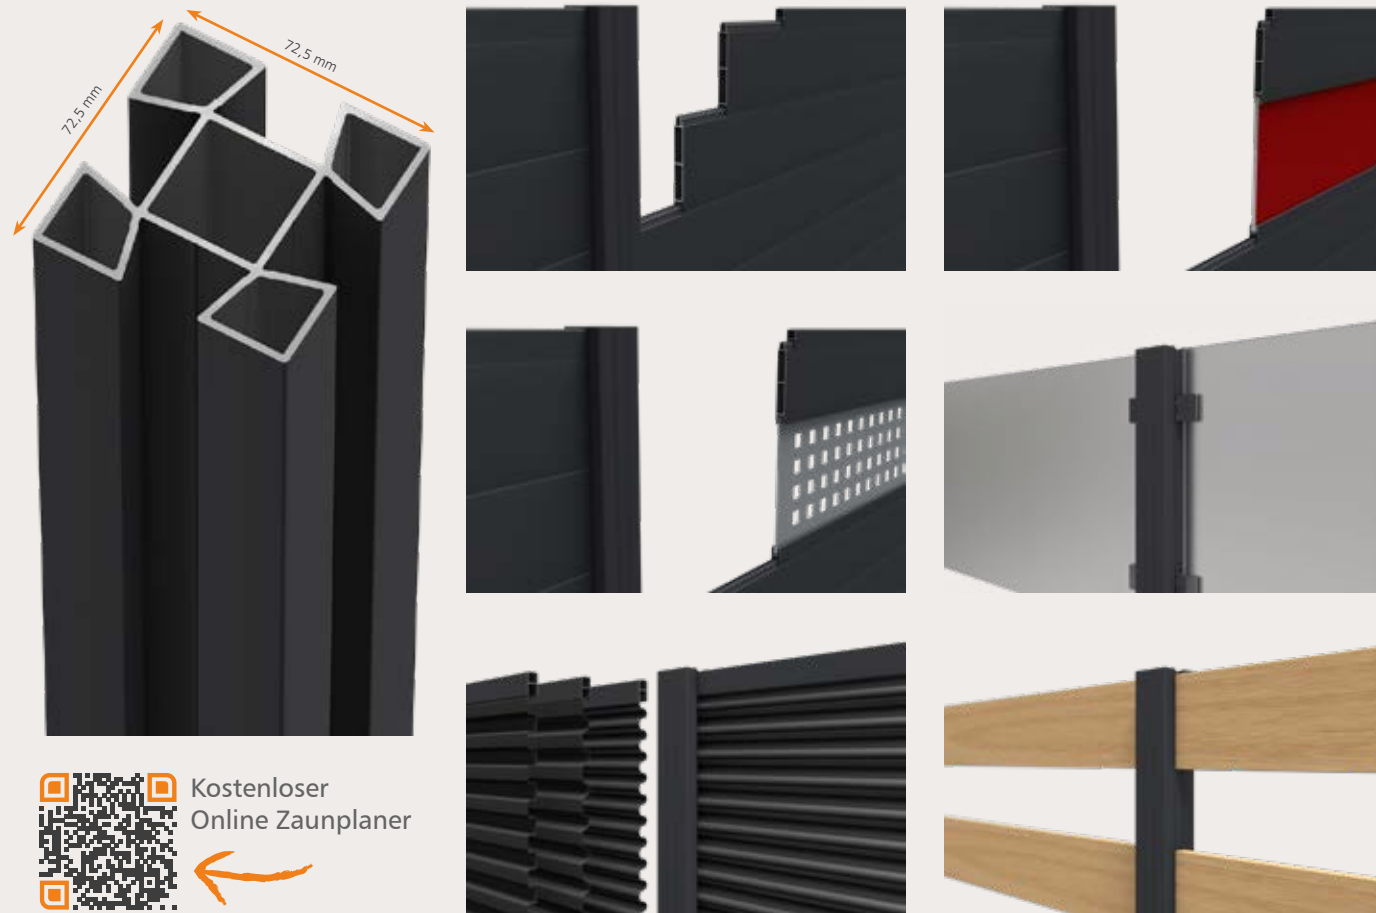

Die Pfosten können entweder durch Einbetonieren oder durch Verschrauben auf einem Bodenanker montiert werden. Eine Pfostenabdeckplatte in der Zaunfarbe sorgt für eine ästhetische und einheitliche Optik.

Entdecken Sie weitere Details in unserem YouTube-Video.

Oder informieren Sie sich direkt auf unserer Website. Einfach den QR-Code scannen.

Wandanschlussleiste mit Schwalbenschwanznut

Die Wandanschlussleiste kann direkt und einfach am angrenzenden Bauteil verschraubt werden, sodass an dieser Stelle kein zusätzlicher Pfosten erforderlich ist.

Mit dem ZACALU-System können auch halbrunde Elemente problemlos realisiert werden, wobei gleichzeitig Bodenunebenheiten präzise ausgeglichen werden.

Flexible Montage!

Maximale Gestaltungsfreiheit für alle Füllwerkstoffe oder Glasscheiben. Stabile Bodenbefestigung nach Wunsch!

MAXIMALE GESTALTUNGSLÖSUNGEN MIT DEM ZACALU UNIVERSAL ZAUNPFOSTEN

Der innovative, flexible Aluminium-Zaunpfosten ist für alle Füllungen mit einer maximalen Breite von 21 mm geeignet. Die Schwalbenschwanznuten ermöglichen die Befestigung von Holz-, Aluminium- oder WPC-Dielen, Keramikfüllungen sowie Füllungsprofilen. Mithilfe der Einschub- und Aufnahmeleisten können Platten wie HPL, Aludibond, Glas oder Metallbleche in Stärken von 2 bis 10 mm sicher im Pfostenprofil montiert werden. Für Glasfüllungen bieten wir zusätzlich einen Glashalter an. Diese Vielseitigkeit garantiert Ihnen maximale Gestaltungsfreiheit für Ihr Zaunprojekt.