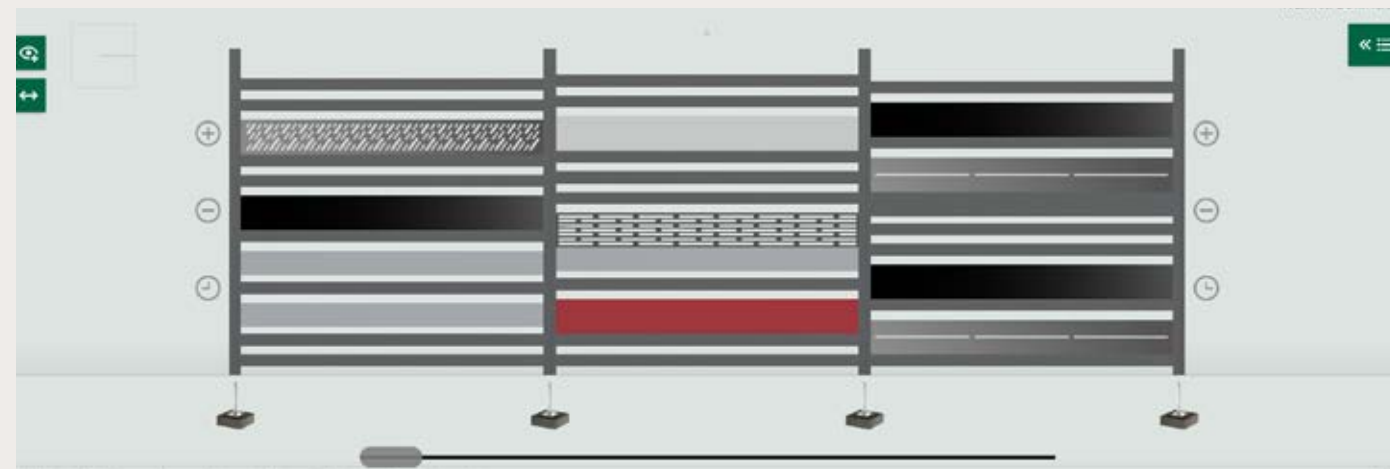

FÜGEN SIE IHREM LATTENZAUN WUNSCHBLENDEN ZU