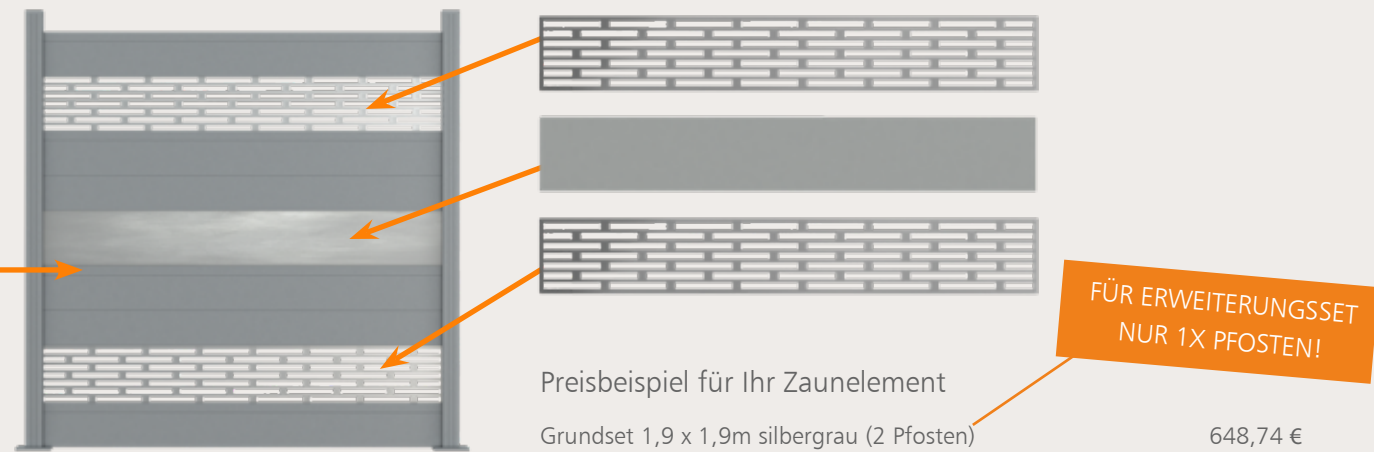

weitere Farben auf Anfrage

ZIERBLECHE

- ZB1:
- ZB2:
- ZB3:

ALUDIBOND

- Schwarz
- Rot
- Weiß
- Silber gebürstet
- weitere Farben auf Anfrage

299€ (for ZB2) | 169€ (for ZB3)

KOMBINIEREN SIE ZAUNTYP 2 MIT EINER Z.B. ZIERBLECHFÜLLUNG ODER ALUVERBUNDFÜLLUNG 670 x 1.785 mm

PREISBEISPIEL Zaun Typ 2 + Alu-Dibond Streifen ca. 7,60 m lang

769,75€ + 671,30€ + 671,30€ + 671,30€ = 2783,65€

1069,75€ + 299€ + 1069,75€ = 2438,50€

ALU-ZAUNTYP 3 – EINFACH IHRE WUNSCHBLENDEN ZUM GRUNDSET AUSWÄHLEN