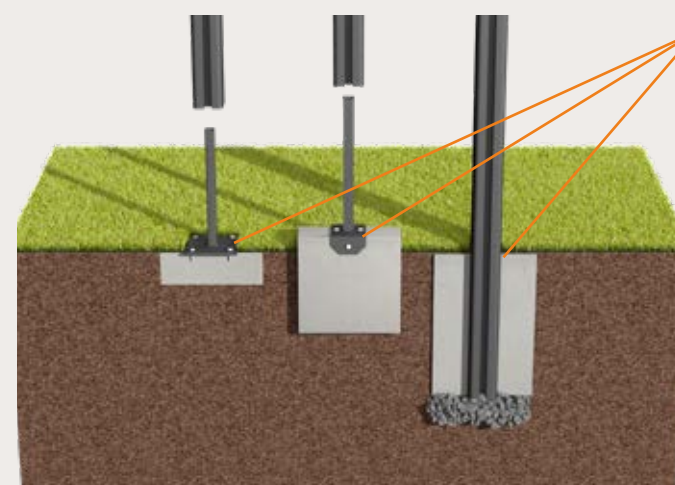

INNOVATIVE ZAUNLÖSUNGEN FÜR MAXIMALE FLEXIBILITÄT & GESTALTUNGSMÖGLICHKEITEN

Unser durchdachtes Pfostensystem ZACALU bietet Ihnen höchste Flexibilität bei der Planung und Montage Ihrer Zaunanlage. Der Aluminium-Systempfosten (72,5 x 72,5 mm) ist mit vier Schwalbenschwanznuten ausgestattet, die Form- und Tiefenunterschiede sowie vertikale und horizontale Versätze ausgleichen.

Dank der universellen Einsetzbarkeit lassen sich alle gängigen Zaunfüllungen bis zu einer Breite von 21 mm problemlos verarbeiten. Die Schwalbenschwanz-Wandleiste kann an jede Wand oder gerade Oberfläche geschraubt werden und verfügt ebenfalls über eine 21 mm breite Nut.

Ein zusätzlicher Eck- oder Übergangspfosten ist nicht erforderlich – mit den vier Nuten des Systempfostens können Sie Ihre Zaunanlage in alle Richtungen erweitern. Nicht benötigte Nuten lassen sich einfach mit passenden Abdeckleisten verschließen. Zudem sorgt die zentrale Position der Zaunfüllungen im Pfosten für eine einheitliche, ansprechende Optik von beiden Seiten.

Die Pfosten können entweder durch Einbetonieren oder durch Verschrauben auf einem Bodenanker montiert werden. Eine Pfostenabdeckplatte in der Zaunfarbe sorgt für eine ästhetische und einheitliche Optik.