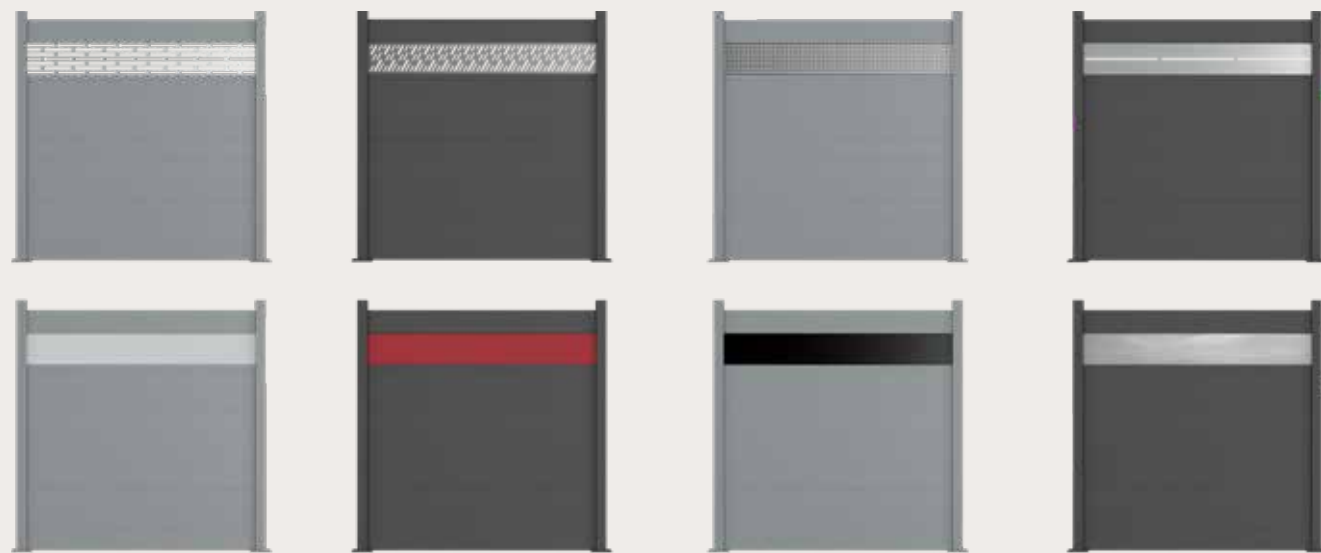

ALU-ZAUNTYP 1 – EINFACH IHRE WUNSCHBLENDE ZUM GRUNDSET AUSWÄHLEN

Einfach Alu Zauntyp 1 in Farbe und Abmessung wählen

FÜR ERWEITERUNGSSET
NUR 1X PFOSTEN!

Preisbeispiel für Ihr Zaunelement

Grundset 1,9 x 1,9m silbergrau (2 Pfosten)	694,76 €
Blende ALUZBLTYP104DG +	199 €
Elementpreis =	893,76 €