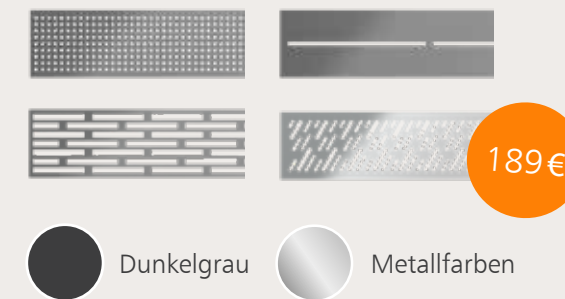

Dunkelgrau
gemasert

KERAMIKERWSDG

750,44

NUTZEN SIE ZUR EXAKTEN PREISERMITTLUNG EINFACH
UNSEREN KOSTENLOSEN ONLINEPLANER!

MAXIMALE GESTALTUNGSLÖSUNGEN FÜR IHRE ZAUNTÜR

Ob eine Zauntür mit ZACALU-Zubehör, individuelle Füllungen oder auch der Zaunpfosten – dieses Systemprodukt bietet Ihnen maximale Gestaltungsfreiheit, um Ihr Wunschdesign flexibel und nach Ihren Vorstellungen zu realisieren.

TÜR MIT UND OHNE PFOSTEN ALS BAUSATZ

TÜRRAHMEN-PROFIL ALS BAUSATZ FÜR EIGENE FÜLLUNGEN

* Rahmenbausatz ohne Füllung bitte auf Anfrage!

MONTIEREN SIE UNSERE ZIERBLECHE UND FÜLLUNGEN ODER IHRE EIGENEN PLATTEN, DIELEN ODER ZIERBLECHE

Profitieren Sie von dem umfangreichen Systemprogramm aus Zierblechen und Aluminium-Verbundplatten, um Ihrer Zauntür eine einzigartige Farb- und Designnote zu verleihen.

ZIERBLECHE TÜR 206x850 mm

ALUVERBUND ZIERSTREIFEN TÜR 206x850 mm