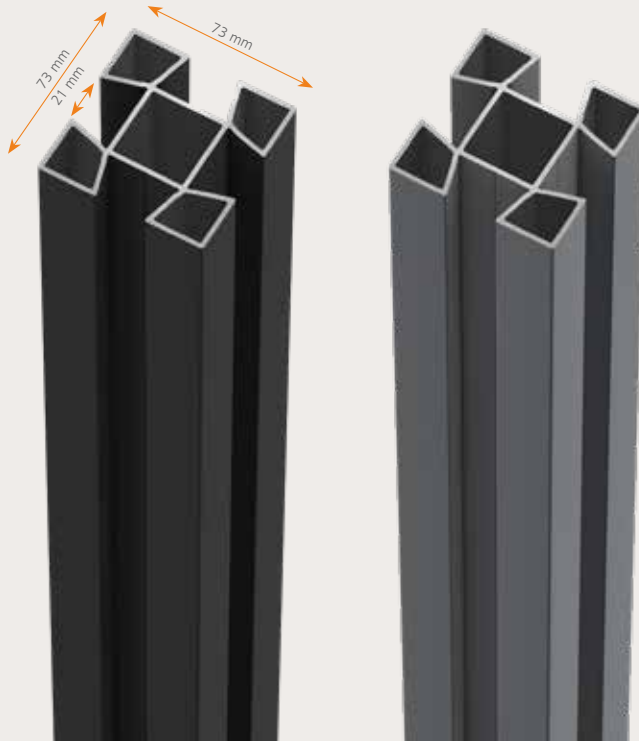

SYSTEMPFOSTEN ALUMINIUM

Anthrazit

Silbergrau

NUTABDECKLEISTEN PFOSTEN

Anthrazit oder Silbergrau

ABDECKKAPPE PFOSTENANKER

PFOSTENKAPPEN