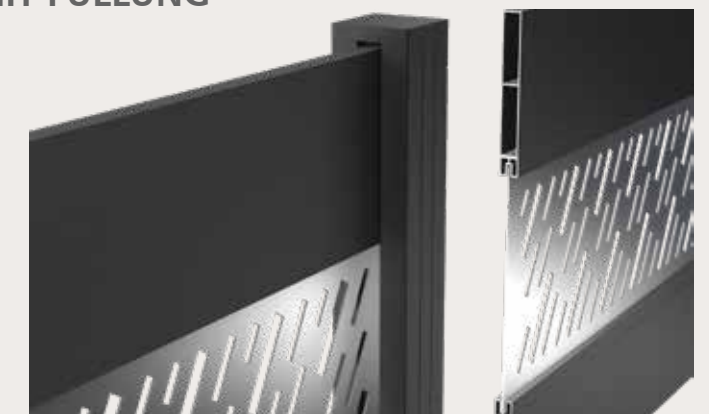

ALULTB145x1800x20A

ALULTR72,5x1800x20A

HALTER FÜR LATTENZAUN
ROMBUSOPTIK

HALTER FÜR LATTENZAUN
STANGENPROFIL

HALTALUROMB

HALTALULTRBL

AUFNAHMEPROFIL FÜR LATTENZAUN MIT FÜLLUNG

Aufnahmeprofil bis 4mm für Platten und Bleche