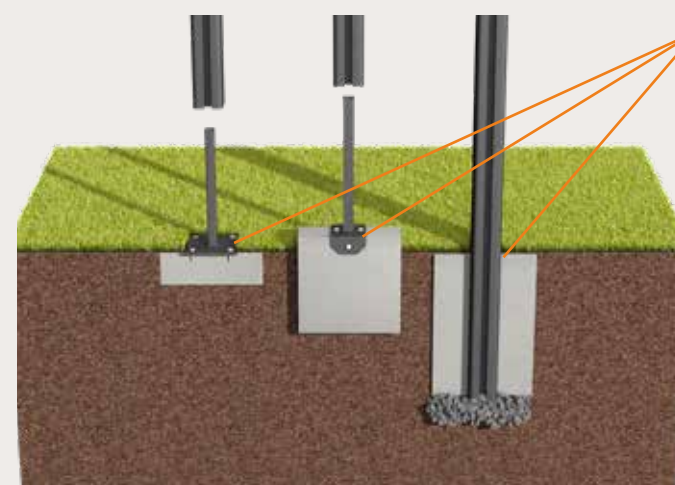

INNOVATIVE ZAUNLÖSUNGEN FÜR MAXIMALE FLEXIBILITÄT & GESTALTUNGSMÖGLICHKEITEN

Unser durchdachtes Pfostensystem ZACALU bietet Ihnen höchste Flexibilität bei der Planung und Montage Ihrer Zaunanlage. Der Aluminium-Systempfosten (72,5 x 72,5 mm) ist mit vier Schwalbenschwanznuten ausgestattet, die Form- und Tiefenunterschiede sowie vertikale und horizontale Versätze ausgleichen.

Dank der universellen Einsetzbarkeit lassen sich alle gängigen Zaunfüllungen bis zu einer Breite von 21 mm problemlos verarbeiten. Die Schwalbenschwanz-Wandleiste kann an jede Wand oder gerade Oberfläche geschraubt werden und verfügt ebenfalls über eine 21 mm breite Nut.

Ein zusätzlicher Eck- oder Übergangspfosten ist nicht erforderlich – mit den vier Nuten des Systempfostens können Sie Ihre Zaunanlage in alle Richtungen erweitern. Nicht benötigte Nuten lassen sich einfach mit passenden Abdeckleisten verschließen. Zudem sorgt die zentrale Position der Zaunfüllungen im Pfosten für eine einheitliche, ansprechende Optik von beiden Seiten.

Die Pfosten können entweder durch Einbetonieren oder durch Verschrauben auf einem Bodenanker montiert werden. Eine Pfostenabdeckplatte in der Zaunfarbe sorgt für eine ästhetische und einheitliche Optik.