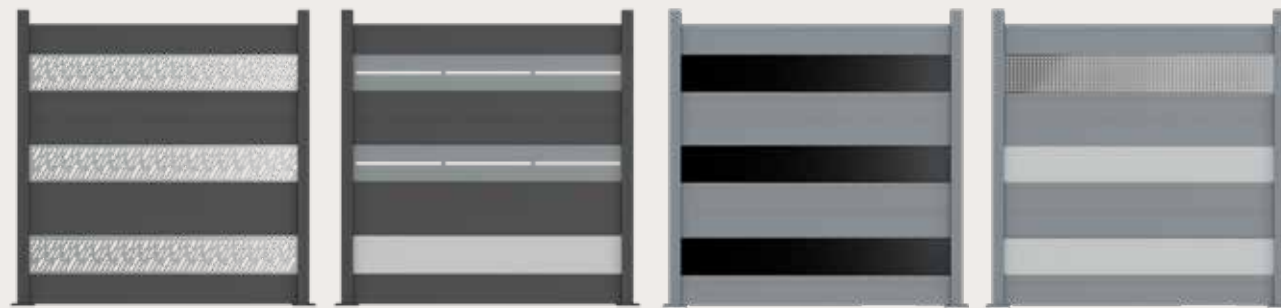

ALU-ZAUNTYP 3 – EINFACH IHRE WUNSCHBLENDEN ZUM GRUNDSET AUSWÄHLEN

Einfach Alu-Zauntyp 3 in Farbe und Abmessung wählen

FÜR ERWEITERUNGSSET NUR 1X PFOSTEN!

Preisbeispiel für Ihr Zaunelement

Grundset 1,9 x 1,9m silbergrau (2 Pfosten)		648,74 €
Blende ALUZBLTYP104MG	+	199 €
Blende DIBZBLTYP104MG	+	49 €
Blende ALUZBLTYP104MG	+	199 €
Elementpreis(2 Pfosten)	=	1095,74 €

ALU-ZAUN TYP 3	ABMESSUNGEN Breite x Höhe	FARBE	ART.-NR.	PREIS UVP inkl. MwSt.
	Grundset 1,9 x 1,9 m	Anthrazit	ALUGS031,9x1,9AZ	648,74
	Grundset 1,9 x 1,9 m	Silbergrau	ALUGS031,9x1,9SG	648,74
	Grundset 0,9 x 1,9 m	Anthrazit	ALUGS030,9x1,9AZ	446,80
	Grundset 0,9 x 1,9 m	Silbergrau	ALUGS030,9x1,9SG	446,80
	Erweiterungsset 1,83 x 1,9 m	Anthrazit	ALUGS031,9x1,9AZ	550,29
	Erweiterungsset 1,83 x 1,9 m	Silbergrau	ALUGS031,9x1,9SG	550,29
	Erweiterungsset 0,83 x 1,9 m	Anthrazit	ALUGS030,9x1,9AZ	348,35
	Erweiterungsset 0,83 x 1,9 m	Silbergrau	ALUGS030,9x1,9SG	348,35

* Grundset inkl. 2 Pfosten - 2 Kappen - 6 Einschubleisten - Alu-Füllungen inkl. Zubehör
* Erweiterungsset inkl. 1 Pfosten - 1 Kappe - 3 Einschubleisten - Alu-Füllungen inkl. Zubehör

ZIERBLECHE 206 x 1.785 mm Pulverbeschichtet	ARTIKELNUMMER	ARTIKELNUMMER	PREIS BRUTTO UVP inkl. MwSt.
	Pulverlack Dunkelgrau		
	ALUZBLTYP101DG	ALUZBLTYP105MG	199,00
	ALUZBLTYP102DG	ALUZBLTYP106MG	199,00
	ALUZBLTYP103DG	ALUZBLTYP107MG	199,00
	ALUZBLTYP104DG	ALUZBLTYP108MG	199,00

ALUDIBOND 206 x 1.785 mm *alle Aluverbund Füllungen haben eine matte und eine glänzende Seite	ARTIKELNUMMER	PREIS BRUTTO UVP inkl. MwSt.
	DIBZBLTYPWEIß	49,00
	DIBZBLTYPROT	49,00
	DIBZBLTYPSCWARZ	49,00
	DIBZBLTYP104MG	49,00

weitere Farben auf Anfrage

ZIERBLECHE ALUDIBOND

Dunkelgrau
Metallfarben
Schwarz
Weiß
Rot
Silber gebürstet
weitere Farben auf Anfrage

ZB1 299€ ZB2 169€ ZB3

KOMBINIEREN SIE ZAUNTYP 3 MIT EINER Z.B. ZIERBLECHFÜLLUNG ODER ALUVERBUNDFÜLLUNG 670 x 1.785 mm

1,90 m

1,9 m 0,67 m 1,9 m 1,9 m

795,74€ + 169€ + 795,74€ = 1760,48€

795,74€ + 299€ + 795,74€ = 1890,48€

PREISBEISPIEL
Zaun Typ 3
+ Alu-Dibond Streifen
+ Zierblech
ca. 4,50 m lang