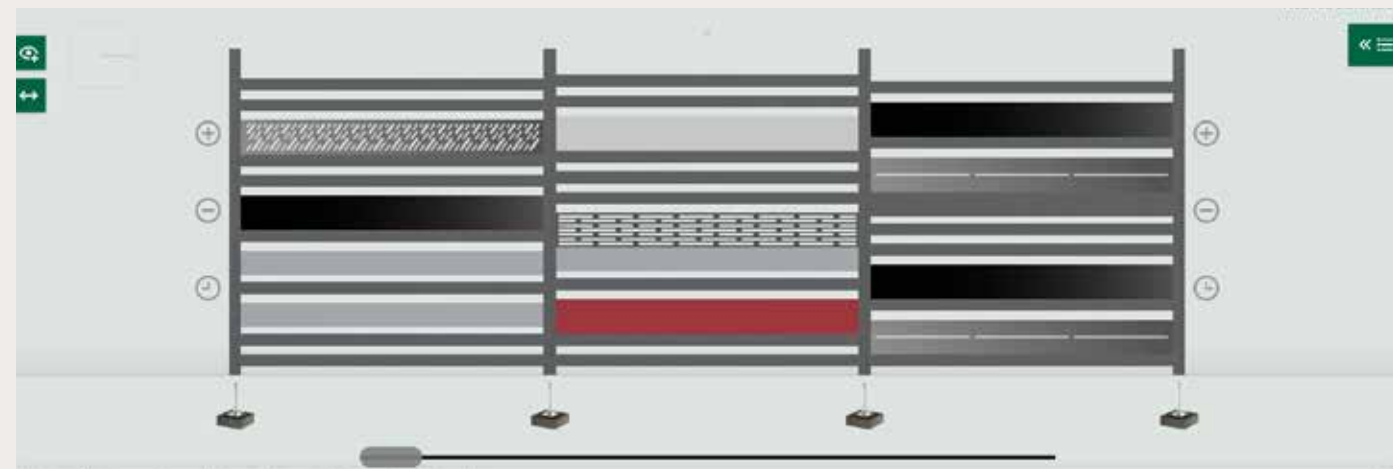

FÜGEN SIE IHREM LATTENZAUN WUNSCHBLENDEN ZU