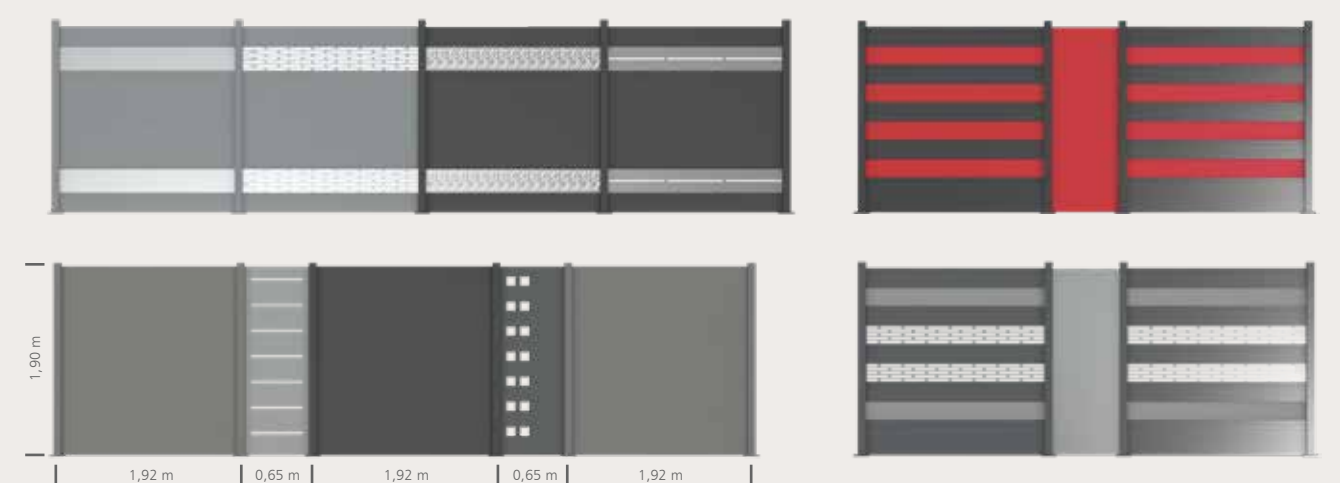

Die Pfosten können entweder durch Einbetonieren oder durch Verschrauben auf einem Bodenanker montiert werden. Eine Pfostenabdeckplatte in der Zaunfarbe sorgt für eine ästhetische und einheitliche Optik.

BEISPIELE FÜR FÜLLUNGEN

Unser Zaunsystem ist offen für alle Materialien die max. 21 mm breit sind oder mit einem Glashalter am Pfosten befestigt werden können.

INDIVIDUELLE DESIGNMÖGLICHKEITEN

Nutzen Sie das umfangreiche Systemprogramm von Zierblechen und ALU Verbundplatten und geben Sie Ihrem Zaunprojekt eine individuelle Farb- und Designnote.

ZIERBLECHE PULVERBESCHICHTET 206x1.785 mm

ALUVERBUND ZIERSTREIFEN 206x1.785 mm

*alle Aluverbund Füllungen haben eine matte und eine glänzende Seite

ZIERBLECHE PULVERBESCHICHTET 670x1.785 mm

ALUVERBUND FÜLLUNG 670x1.785 mm

BEISPIEL FÜR KOMBINATIONEN

WPC-FÜLLUNGEN UND ZUBEHÖR

WPC Füllungsbrett
Anthrazit

WPC Füllungsbrett
Silbergrau

Anfangsprofil

Endprofil

Technische Infos zum System finden Sie in unserem Youtube Video

ALUMINIUM-FÜLLUNGEN UND ZUBEHÖR