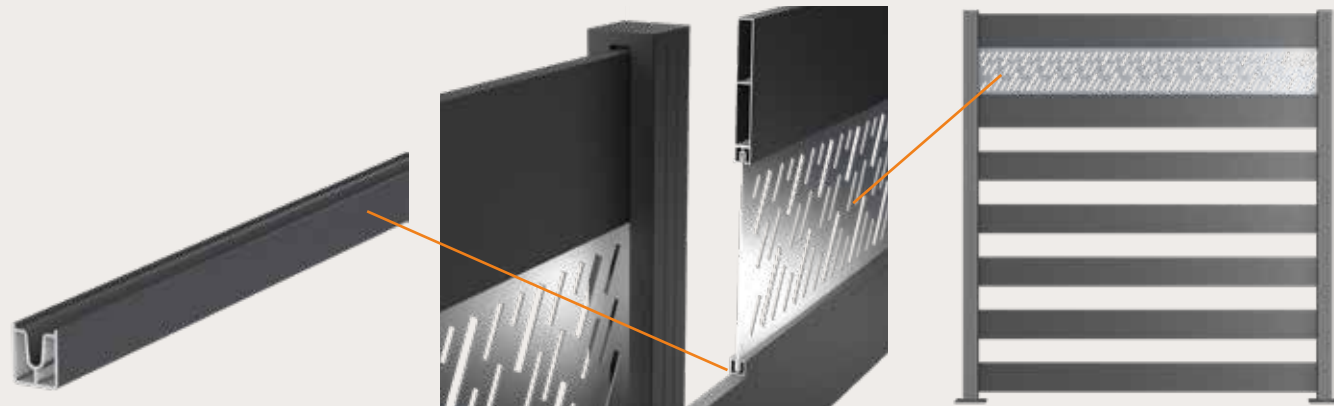

FÜGEN SIE IHREM LATTENZAUN WUNSCHBLENDEN ZU