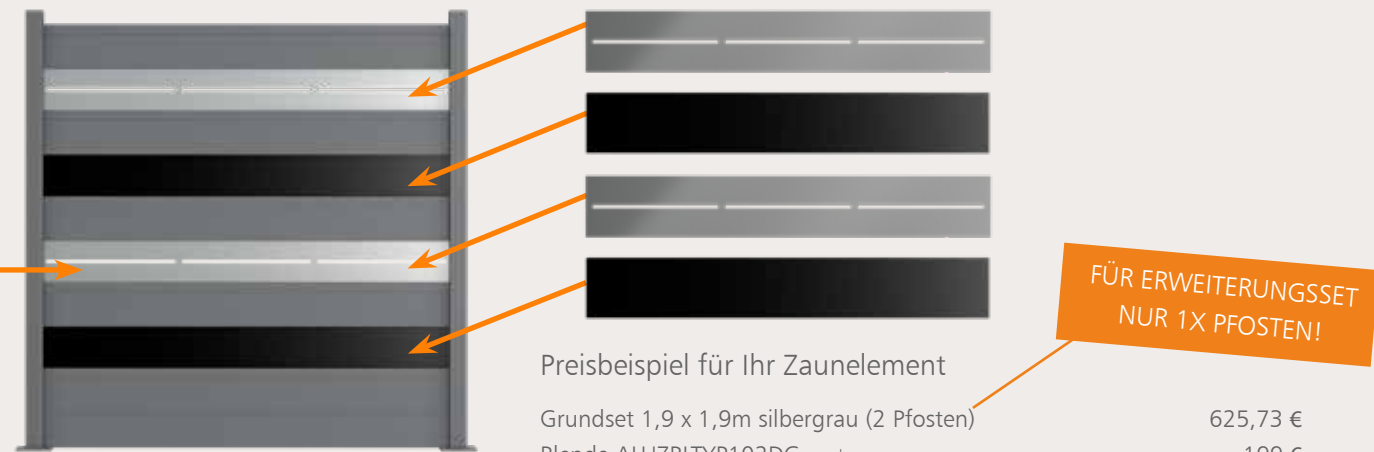

1,90 m

1,9 m 0,67 m 1,9 m 1,9 m

795,74€ + 169€ + 795,74€ = 1760,48€

795,74€ + 299€ + 795,74€ = 1890,48€

PREISBEISPIEL
Zaun Typ 3
+ Alu-Dibond Streifen
+ Zierblech
ca. 4,50 m lang

ALU-ZAUNTYP 4 – EINFACH IHRE WUNSCHBLENDEN ZUM GRUNDSET AUSWÄHLEN