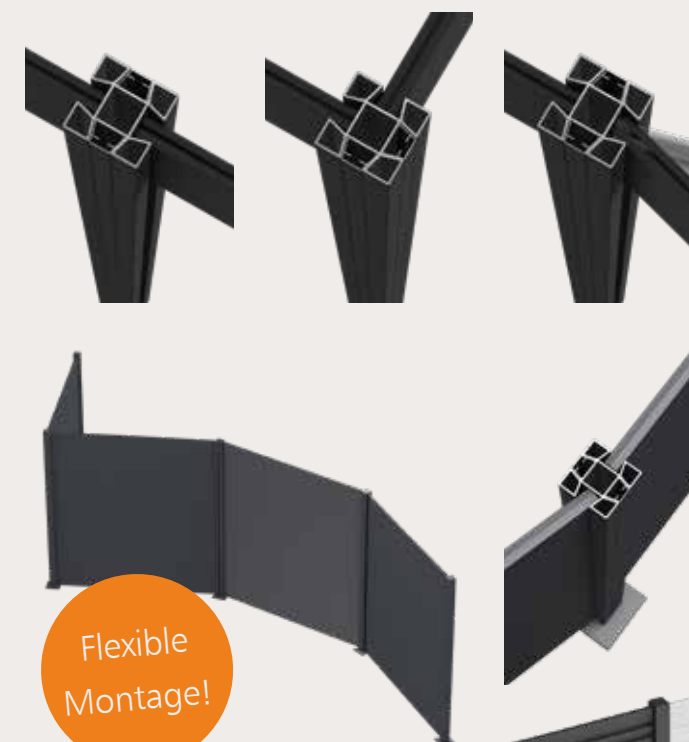

Die Pfosten können entweder durch Einbetonieren oder durch Verschrauben auf einem Bodenanker montiert werden. Eine Pfostenabdeckplatte in der Zaunfarbe sorgt für eine ästhetische und einheitliche Optik.

Entdecken Sie weitere Details in unserem YouTube-Video.

Oder informieren Sie sich direkt auf unserer Website. Einfach den QR-Code scannen.

Wandanschlussleiste mit Schwalbenschwanznut

Die Wandanschlussleiste kann direkt und einfach am angrenzenden Bauteil verschraubt werden, sodass an dieser Stelle kein zusätzlicher Pfosten erforderlich ist.

Mit dem ZACALU-System können auch halbrunde Elemente problemlos realisiert werden, wobei gleichzeitig Bodenunebenheiten präzise ausgeglichen werden.

Flexible Montage!

Maximale Gestaltungsfreiheit für alle Füllwerkstoffe oder Glasscheiben. Stabile Bodenbefestigung nach Wunsch!

MAXIMALE GESTALTUNGSLÖSUNGEN MIT DEM ZACALU UNIVERSAL ZAUNPFOSTEN

Der innovative, flexible Aluminium-Zaunpfosten ist für alle Füllungen mit einer maximalen Breite von 21 mm geeignet. Die Schwalbenschwanznuten ermöglichen die Befestigung von Holz-, Aluminium- oder WPC-Dielen, Keramikfüllungen sowie Füllungsprofilen. Mithilfe der Einschub- und Aufnahmeleisten können Platten wie HPL, Aludibond, Glas oder Metallbleche in Stärken von 2 bis 10 mm sicher im Pfostenprofil montiert werden. Für Glasfüllungen bieten wir zusätzlich einen Glashalter an. Diese Vielseitigkeit garantiert Ihnen maximale Gestaltungsfreiheit für Ihr Zaunprojekt.