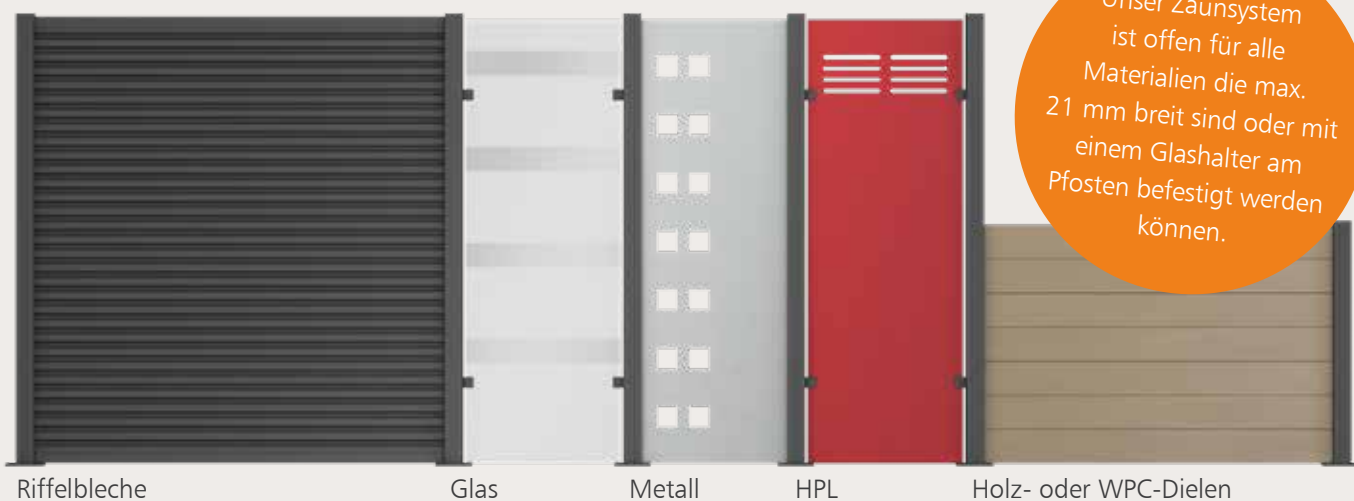

BEISPIELE FÜR FÜLLUNGEN