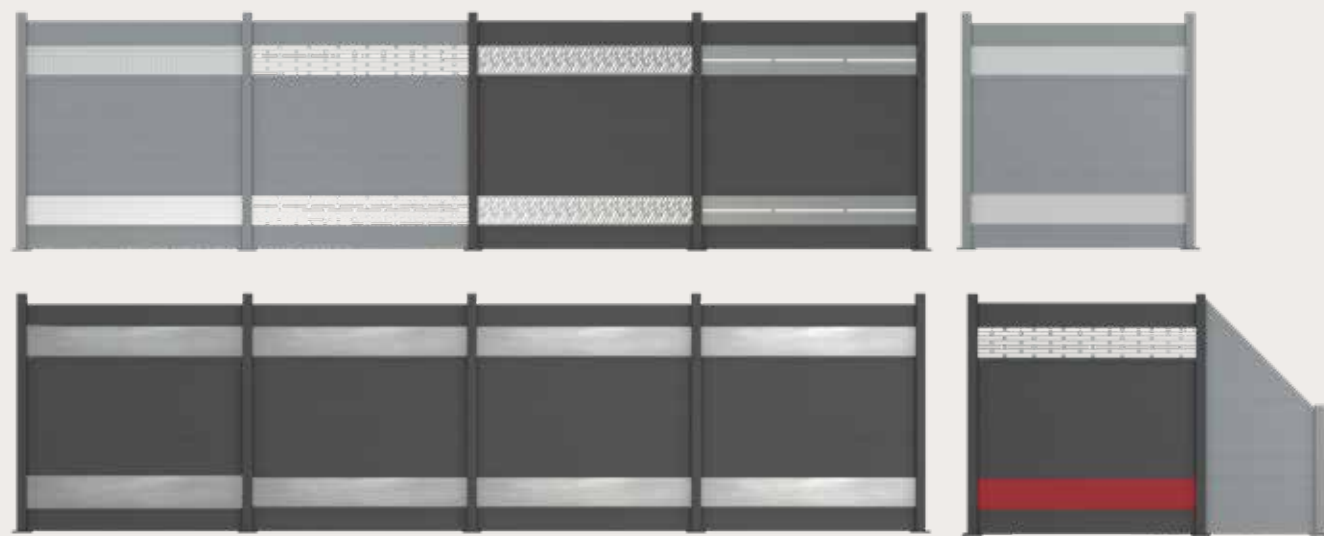

ALU-ZAUNSYSTEM + 2 FREI WÄHLBARE ZIERBLENDE

ALU-ZAUNTYP 2 – EINFACH IHRE WUNSCHBLENDEN ZUM GRUNDSET AUSWÄHLEN

Preisbeispiel für Ihr Zaunelement

Grundset 1,9 x 1,9m anthrazit (2 Pfosten)	671,75 €
Blende ALUZBLTYP104MG +	199 €
Blende DIBZBLTYPROT +	49 €
Elementpreis =	919,75 €

Einfach Alu Zauntyp 2 in Farbe und Abmessung wählen

ALU-ZAUN TYP 2	ABMESSUNGEN Breite x Höhe	FARBE	ART.-NR.	PREIS UVP inkl. MwSt.
	Grundset 1,9 x 1,9 m	Anthrazit	ALUGS021,9x1,9AZ	671,75
	Grundset 1,9 x 1,9 m	Silbergrau	ALUGS021,9x1,9SG	671,75
	Grundset 0,9 x 1,9 m	Anthrazit	ALUGS020,9x1,9AZ	469,81
	Grundset 0,9 x 1,9 m	Silbergrau	ALUGS020,9x1,9SG	469,81
	Erweiterungsset 1,83 x 1,9 m	Anthrazit	ALUGS021,9x1,9AZ	573,30
	Erweiterungsset 1,83 x 1,9 m	Silbergrau	ALUGS021,9x1,9SG	573,30
	Erweiterungsset 0,83 x 1,9 m	Anthrazit	ALUGS020,9x1,9AZ	371,36
	Erweiterungsset 0,83 x 1,9 m	Silbergrau	ALUGS020,9x1,9SG	371,36

* Grundset inkl. 2 Pfosten - 2 Kappen - 6 Einschubleisten - Alu-Füllungen inkl. Zubehör
* Erweiterungsset inkl. 1 Pfosten - 1 Kappe - 3 Einschubleisten - Alu-Füllungen inkl. Zubehör

BLEIB AUF DEM LAUFENDEN UND FOLGE UNS:

GS Terrassen Montagesysteme | gstrassenmontagesysteme | gs.terrassen.crew

ZIERBLECHE 206 x 1.785 mm Pulverbeschichtet	ARTIKELNUMMER	ARTIKELNUMMER	PREIS BRUTTO UVP inkl. MwSt.
	Pulverlack Dunkelgrau	Pulverlack Metallfarben	
	ALUZBLTYP101DG	ALUZBLTYP105MG	199,00
	ALUZBLTYP102DG	ALUZBLTYP106MG	199,00
	ALUZBLTYP103DG	ALUZBLTYP107MG	199,00
	ALUZBLTYP104DG	ALUZBLTYP108MG	199,00

ALUDIBOND 206 x 1.785 mm *alle Aluverbund Füllungen haben eine matte und eine glänzende Seite	ARTIKELNUMMER	PREIS BRUTTO UVP inkl. MwSt.
	DIBZBLTYPWEIß	49,00
	DIBZBLTYPROT	49,00
	DIBZBLTYPSCWARZ	49,00
	DIBZBLTYP SILBERGRAU	49,00

weitere Farben auf Anfrage

ZIERBLECHE ALUDIBOND

ZB1 ZB2 ZB3

299€ 169€

Schwarz Rot
Weiß Silber gebürstet
weitere Farben auf Anfrage

Dunkelgrau Metallfarben

KOMBINIEREN SIE ZAUNTYP 2 MIT EINER Z.B. ZIERBLECHFÜLLUNG ODER ALUVERBUNDFÜLLUNG 670 x 1.785 mm

769,75€ + 671,30€ + 671,30€ + 671,30€ = 2783,65€

1069,75€ + 299€ + 1069,75€ = 2438,50€