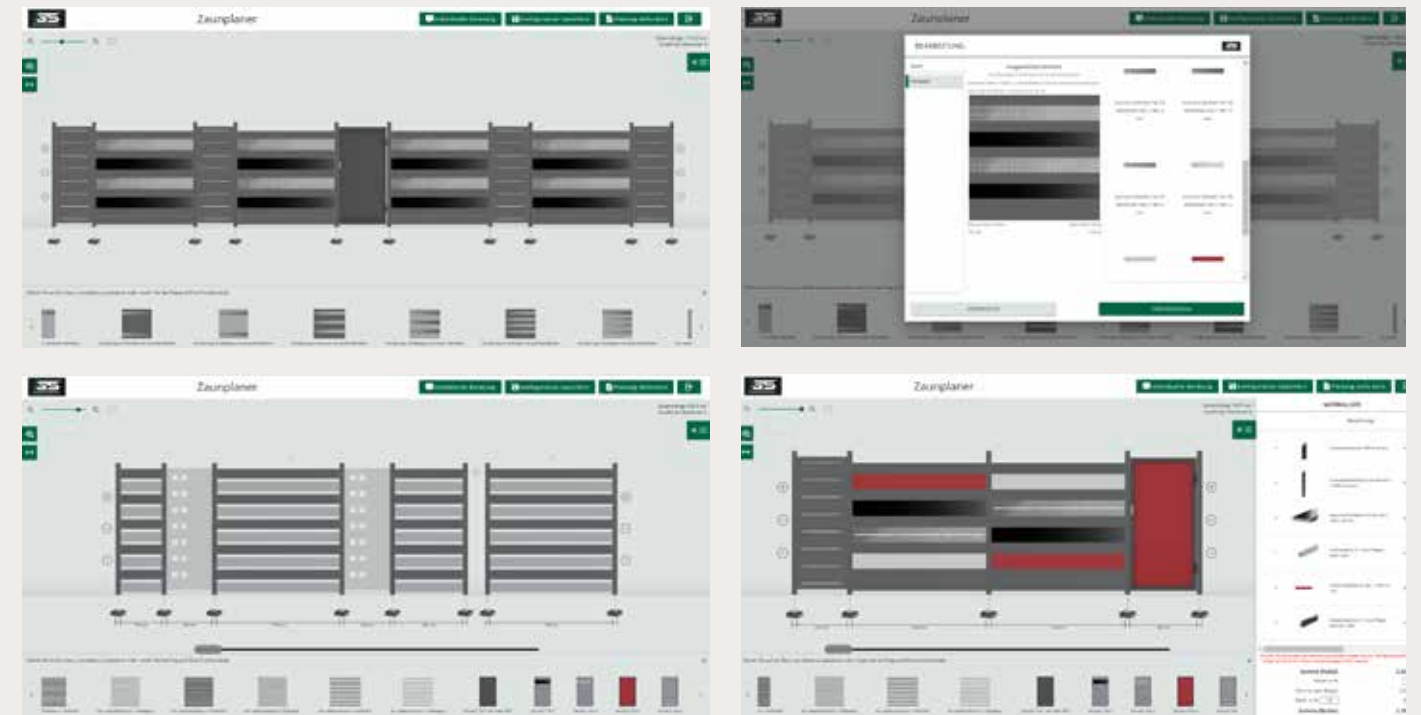

Wandanschlussleiste mit Nut + Ausgleichspad 8 x 30mm

NUTENSTEINLEISTE

Klebeband
Klapperschutz

GLAS- UND PLATTENHALTER

Für Glas und Plattenstärken 8 - 12 mm

BODENANKER PRO FÜR PFOSTEN

Rohr mit 3 mm Wandstärke

Zum Aufdübeln

MAXIMALE GESTALTUNGSMÖGLICHKEITEN

NUTZEN SIE UNSERE EINFACHE UND KOSTENLOSE
ONLINE - PLANUNGSSOFTWARE FÜR IHRE INDIVIDUELLEN PROJEKTE!

JETZT SCANNEN UND EINFACH - PERFEKT - KOSTENLOS PLANEN