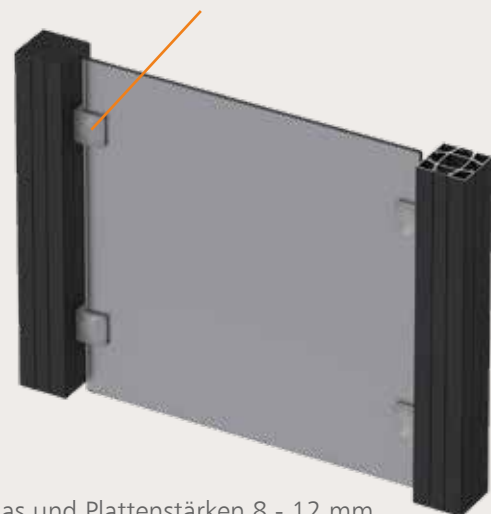

Nutabdeckleiste

Nutabdeckleiste
mit Aufnahme
2-4 mm Platten
und Blenden

Nutabdeckleiste
mit Aufnahme
5-10 mm Platten
und Blenden

ABDECKKAPPE PFOSTENANKER

PFOSTENKAPPEN

Kunststoff

Metall

WANDANSCHLUSSLEISTE

Wandanschlussleiste mit Nut + Ausgleichspad 8 x 30mm

NUTENSTEINLEISTE

Klebeband
Klapperschutz

GLAS- UND PLATTENHALTER

Für Glas und Plattenstärken 8 - 12 mm

BODENANKER PRO FÜR PFOSTEN

Rohr mit 3 mm Wandstärke