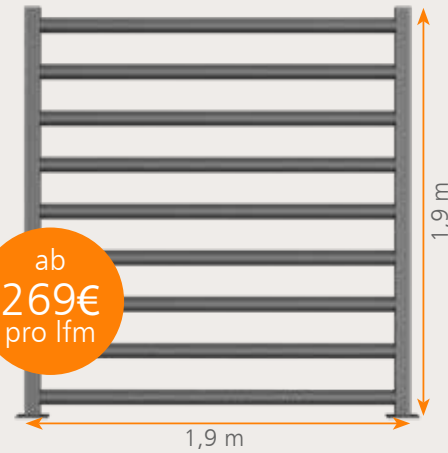

1,9 m	1,9 m
1121,73€	821,73€
+ 169€	+ 299€
= 2412,46€	= 1812,46€

PREISBEISPIEL
Zaun Typ 4
+ Alu-Dibond Streifen
+ Zierblech
ca. 4,50 m lang

BESTIMMEN SIE IHRE LATTENABMESSUNGEN UND ABSTÄNDE DER LATTUNG SELBST

Aluminium Lattenbrett
72,5 x 20 mm

ab
259€
pro lfm

Aluminium Lattenbrett
145 x 20 mm

ab
299€
pro lfm

Aluminium Lattenrohr
72,5 mm Durchmesser + Halter

ab
269€
pro lfm

Kunststoffadapter zum schräg setzen der Aluminium Lattenbretter 72,5 x 20 mm für Aluminium Lattenzaun erhältlich