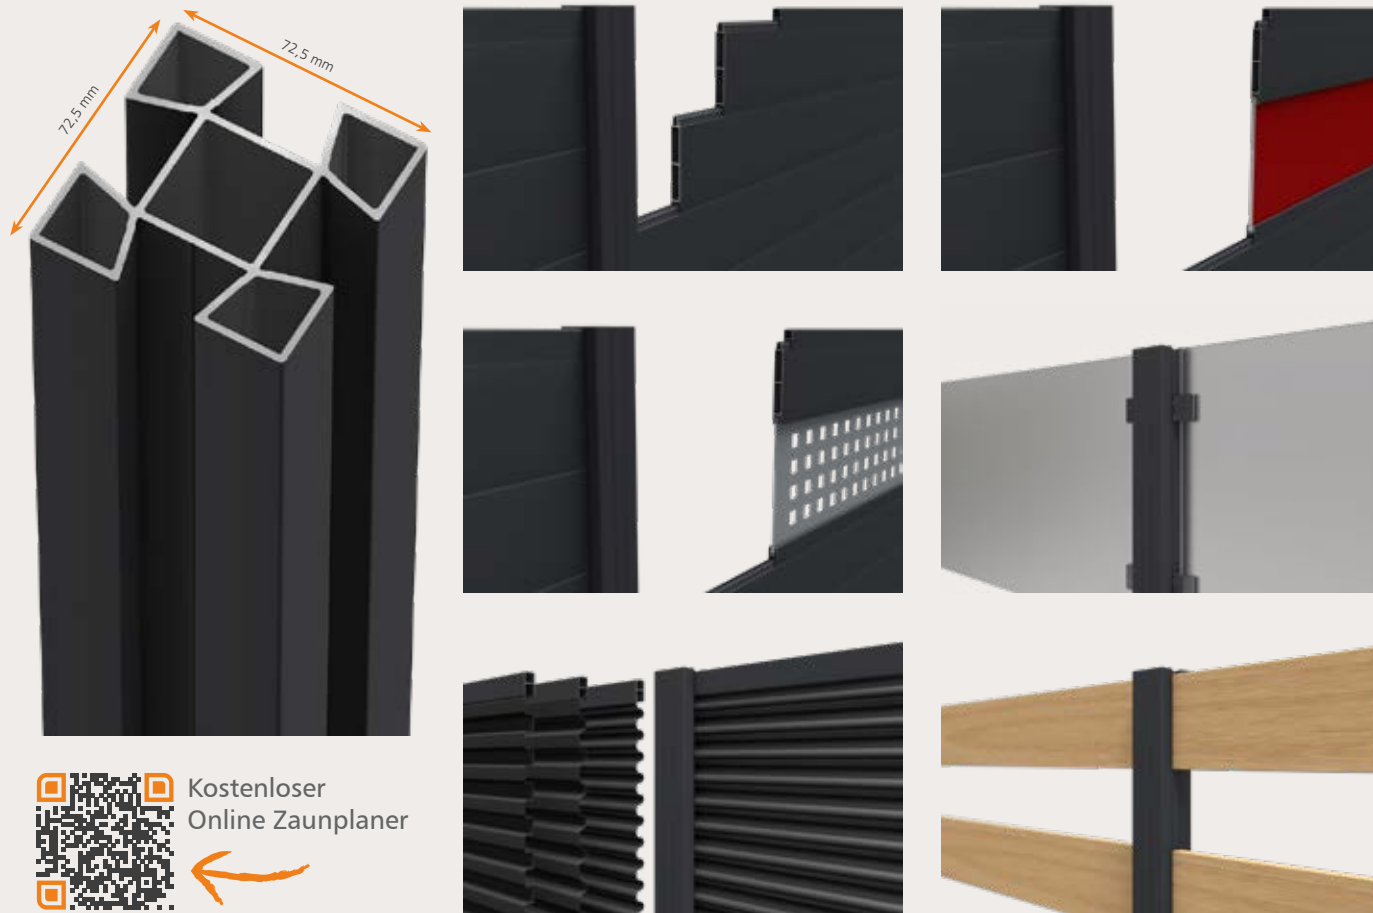

Die Pfosten können entweder durch Einbetonieren oder durch Verschrauben auf einem Bodenanker montiert werden. Eine Pfostenabdeckplatte in der Zaunfarbe sorgt für eine ästhetische und einheitliche Optik.

Entdecken Sie weitere Details in unserem YouTube-Video.

Oder informieren Sie sich direkt auf unserer Website. Einfach den QR-Code scannen.

Wandanschlussleiste mit Schwalbenschwanznut

Die Wandanschlussleiste kann direkt und einfach am angrenzenden Bauteil verschraubt werden, sodass an dieser Stelle kein zusätzlicher Pfosten erforderlich ist.

Mit dem ZACALU-System können auch halbrunde Elemente problemlos realisiert werden, wobei gleichzeitig Bodenunebenheiten präzise ausgeglichen werden.

Flexible
Montage!

Maximale Gestaltungsfreiheit für alle Füllwerkstoffe oder Glasscheiben. Stabile Bodenbefestigung nach Wunsch!

MAXIMALE GESTALTUNGSLÖSUNGEN MIT DEM ZACALU UNIVERSAL ZAUNPFOSTEN

Der innovative, flexible Aluminium-Zaunpfosten ist für alle Füllungen mit einer maximalen Breite von 21 mm geeignet. Die Schwalbenschwanznuten ermöglichen die Befestigung von Holz-, Aluminium- oder WPC-Dielen, Keramikfüllungen sowie Füllungsprofilen. Mithilfe der Einschub- und Aufnahmeleisten können Platten wie HPL, Aludibond, Glas oder Metallbleche in Stärken von 2 bis 10 mm sicher im Pfostenprofil montiert werden. Für Glasfüllungen bieten wir zusätzlich einen Glashalter an. Diese Vielseitigkeit garantiert Ihnen maximale Gestaltungsfreiheit für Ihr Zaunprojekt.