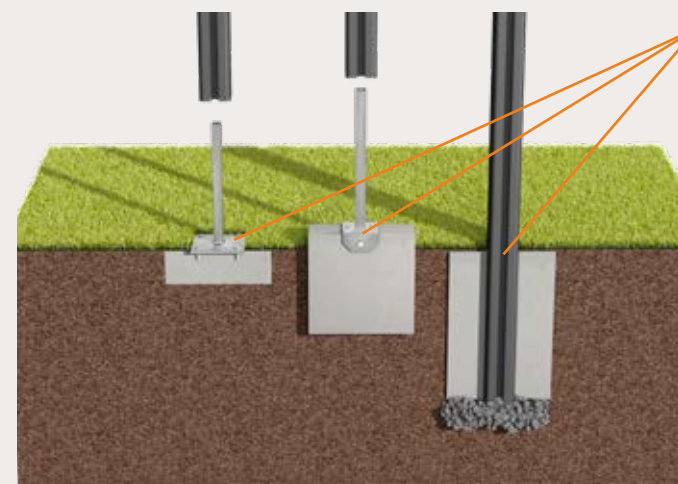

INNOVATIVE ZAUNLÖSUNGEN FÜR MAXIMALE FLEXIBILITÄT & GESTALTUNGSMÖGLICHKEITEN

Unser durchdachtes Pfostensystem ZACALU bietet Ihnen höchste Flexibilität bei der Planung und Montage Ihrer Zaunanlage. Der Aluminium-Systempfosten (72,5 x 72,5 mm) ist mit vier Schwalbenschwanznuten ausgestattet, die Form- und Tiefenunterschiede sowie vertikale und horizontale Versätze ausgleichen.

Dank der universellen Einsetzbarkeit lassen sich alle gängigen Zaunfüllungen bis zu einer Breite von 21 mm problemlos verarbeiten. Die Schwalbenschwanz-Wandleiste kann an jede Wand oder gerade Oberfläche geschraubt werden und verfügt ebenfalls über eine 21 mm breite Nut.

Ein zusätzlicher Eck- oder Übergangspfosten ist nicht erforderlich – mit den vier Nuten des Systempfostens können Sie Ihre Zaunanlage in alle Richtungen erweitern. Nicht benötigte Nuten lassen sich einfach mit passenden Abdeckleisten verschließen. Zudem sorgt die zentrale Position der Zaunfüllungen im Pfosten für eine einheitliche, ansprechende Optik von beiden Seiten.

Die Pfosten können entweder durch Einbetonieren oder durch Verschrauben auf einem Bodenanker montiert werden. Eine Pfostenabdeckplatte in der Zaunfarbe sorgt für eine ästhetische und einheitliche Optik.