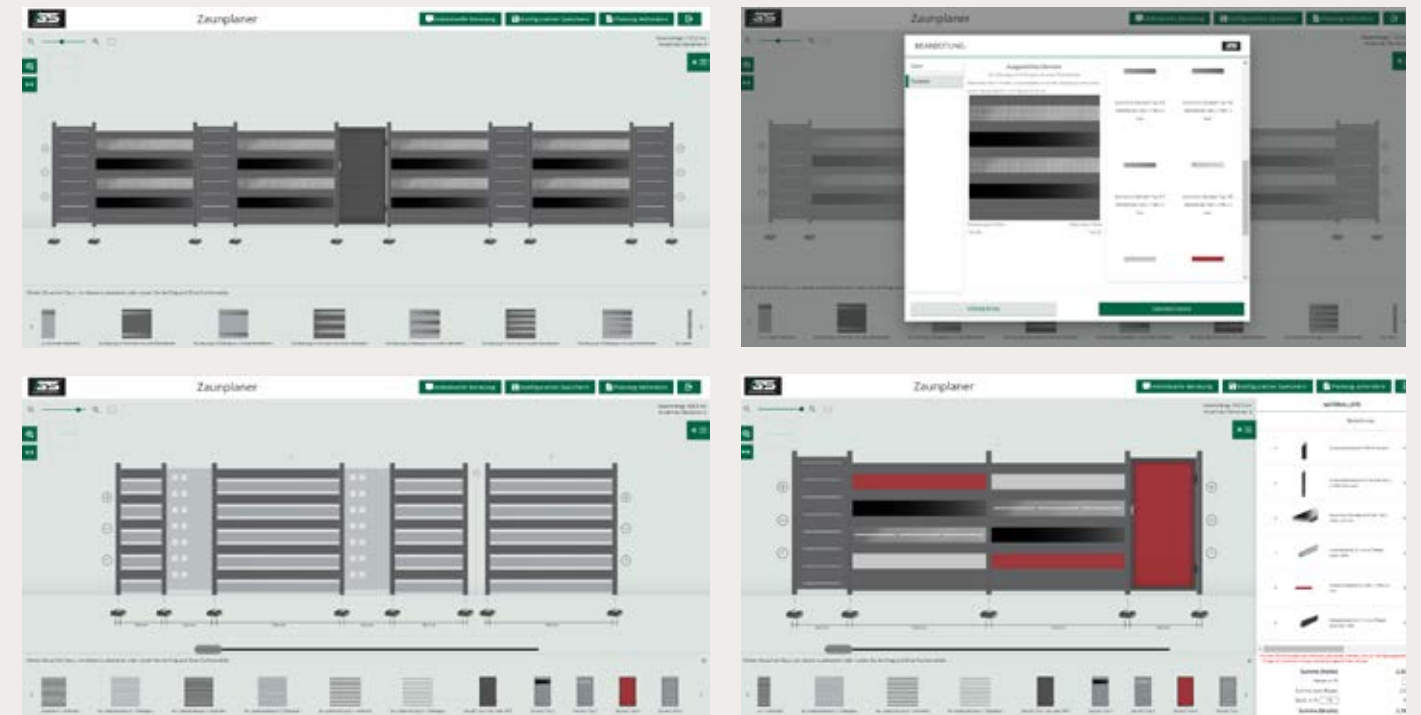

Nutabdeckleiste

Nutabdeckleiste
mit Aufnahme
2-4 mm Platten
und Blenden

Nutabdeckleiste
mit Aufnahme
5-10 mm Platten
und Blenden

ABDECKKAPPE PFOSTENANKER

PFOSTENKAPPEN

Kunststoff

Metall

WANDANSCHLUSSLEISTE

Wandanschlussleiste mit Nut + Ausgleichspad 8 x 30mm

NUTENSTEINLEISTE

Klebeband
Klapperschutz

GLAS- UND PLATTENHALTER

Für Glas und Plattenstärken 8 - 12 mm

BODENANKER PRO FÜR PFOSTEN

Rohr mit 3 mm Wandstärke

Zum Aufdübeln

MAXIMALE GESTALTUNGSMÖGLICHKEITEN

NUTZEN SIE UNSERE EINFACHE UND KOSTENLOSE
ONLINE - PLANUNGSSOFTWARE FÜR IHRE INDIVIDUELLEN PROJEKTE!

JETZT SCANNEN UND EINFACH - PERFEKT - KOSTENLOS PLANEN