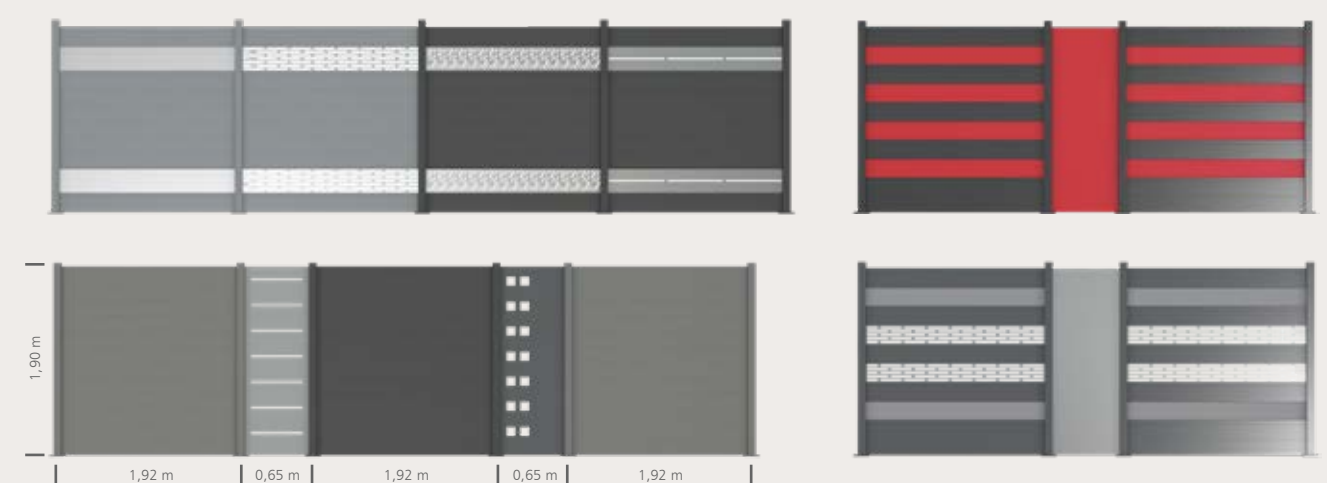

BEISPIEL FÜR KOMBINATIONEN