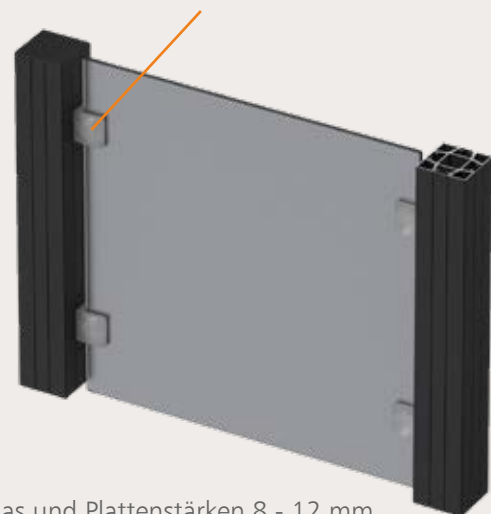

Nutabdeckleiste

Nutabdeckleiste
mit Aufnahme
2-4 mm Platten
und Blenden

Nutabdeckleiste
mit Aufnahme
5-10 mm Platten
und Blenden

ABDECKKAPPE PFOSTENANKER

PFOSTENKAPPEN

Kunststoff

Metall

WANDANSCHLUSSLEISTE

Wandanschlussleiste mit Nut + Ausgleichspad 8 x 30mm

NUTENSTEINLEISTE

Klebeband
Klapperschutz

GLAS- UND PLATTENHALTER

Für Glas und Plattenstärken 8 - 12 mm

BODENANKER PRO FÜR PFOSTEN

Rohr mit 3 mm Wandstärke