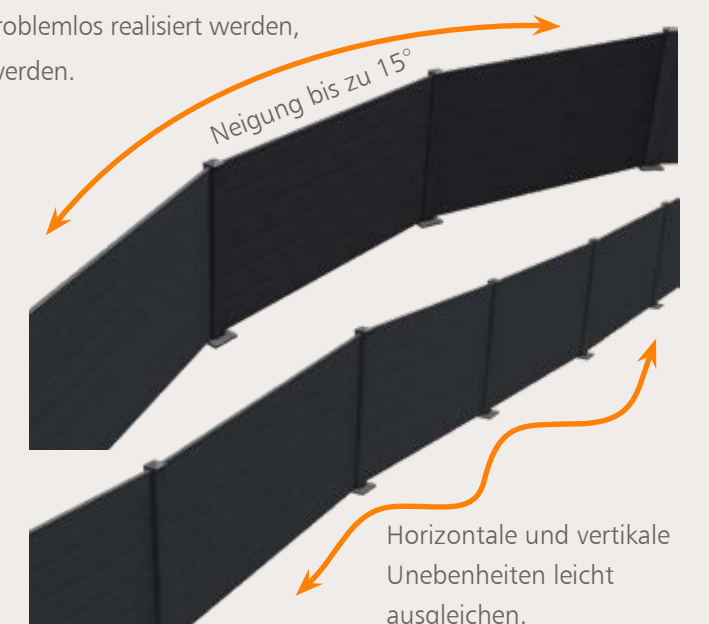

Ein zusätzlicher Eck- oder Übergangspfosten ist nicht erforderlich – mit den vier Nuten des Systempfostens können Sie Ihre Zaunanlage in alle Richtungen erweitern. Nicht benötigte Nuten lassen sich einfach mit passenden Abdeckleisten verschließen. Zudem sorgt die zentrale Position der Zaunfüllungen im Pfosten für eine einheitliche, ansprechende Optik von beiden Seiten.

Die Pfosten können entweder durch Einbetonieren oder durch Verschrauben auf einem Bodenanker montiert werden. Eine Pfostenabdeckplatte in der Zaunfarbe sorgt für eine ästhetische und einheitliche Optik.

Entdecken Sie weitere Details in unserem YouTube-Video.

Oder informieren Sie sich direkt auf unserer Website. Einfach den QR-Code scannen.

Wandanschlussleiste mit Schwalbenschwanznut

Die Wandanschlussleiste kann direkt und einfach am angrenzenden Bauteil verschraubt werden, sodass an dieser Stelle kein zusätzlicher Pfosten erforderlich ist.

Mit dem ZACALU-System können auch halbrunde Elemente problemlos realisiert werden, wobei gleichzeitig Bodenunebenheiten präzise ausgeglichen werden.

Flexible
Montage!

Maximale Gestaltungsfreiheit für alle Füllwerkstoffe oder Glasscheiben. Stabile Bodenbefestigung nach Wunsch!