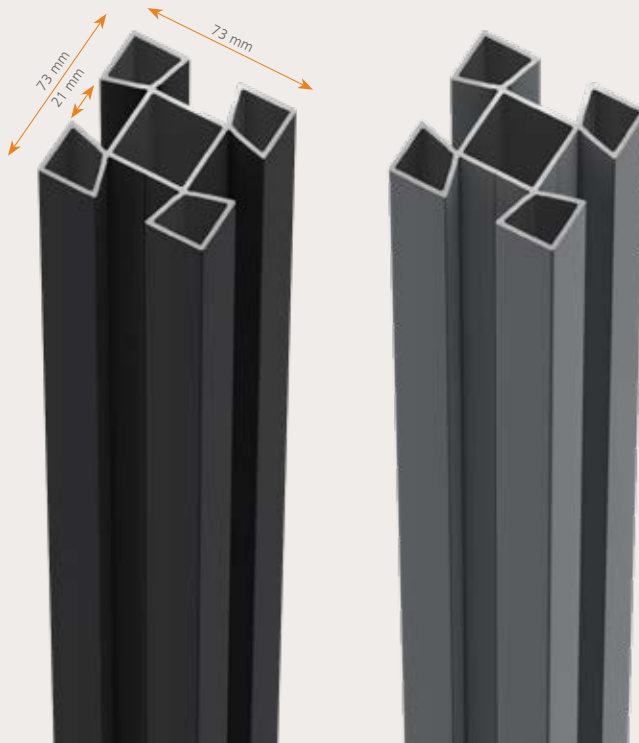

SYSTEMPFOSTEN ALUMINIUM

Anthrazit

Silbergrau

NUTABDECKLEISTEN PFOSTEN

Anthrazit oder Silbergrau

ABDECKKAPPE PFOSTENANKER

PFOSTENKAPPEN