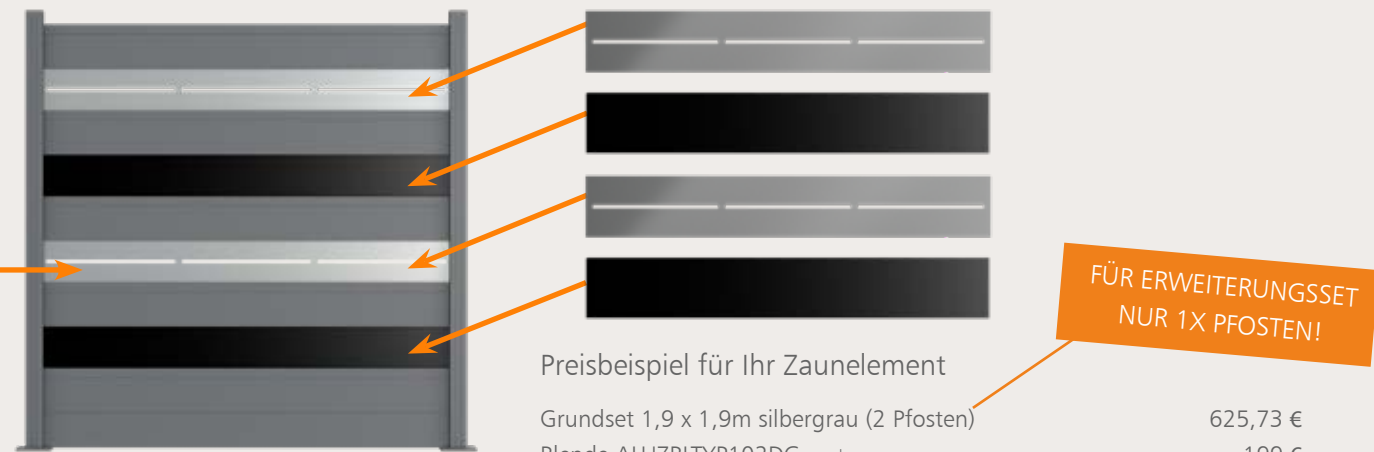

ALU-ZAUNTYP 4 – EINFACH IHRE WUNSCHBLENDEN ZUM GRUNDSET AUSWÄHLEN

Einfach Alu-Zauntyp 4 in Farbe und Abmessung wählen

Preisbeispiel für Ihr Zaunelement

Grundset 1,9 x 1,9m silbergrau (2 Pfosten)	625,73 €
Blende ALUZBLTYP102DG +	199 €
Blende DIBZBLTYPSCWARZ +	49 €
Blende ALUZBLTYP102DG +	199 €
Blende DIBZBLTYPSCWARZ +	49 €
Elementpreis(2 Pfosten) =	1121,73 €