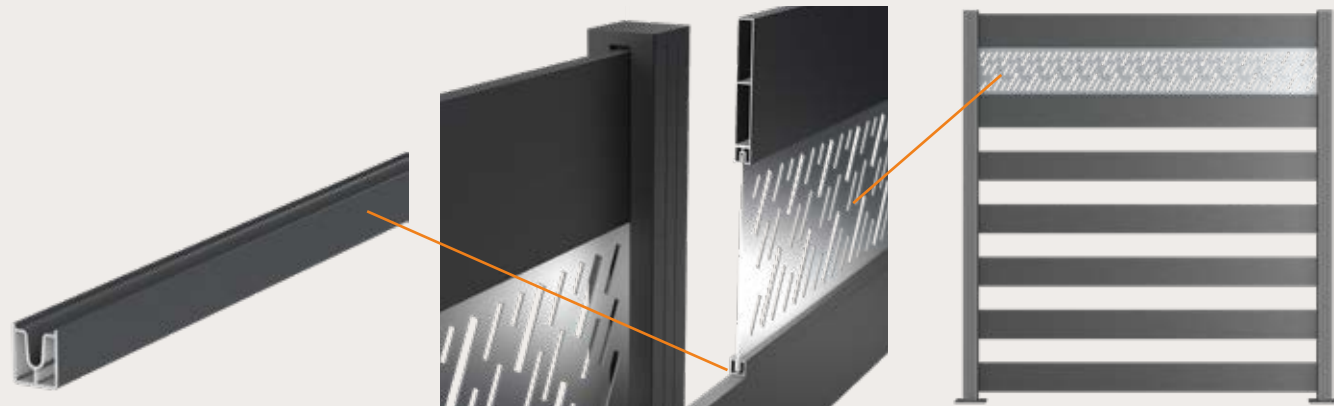

FÜGEN SIE IHREM LATTENZAUN WUNSCHBLENDEN ZU