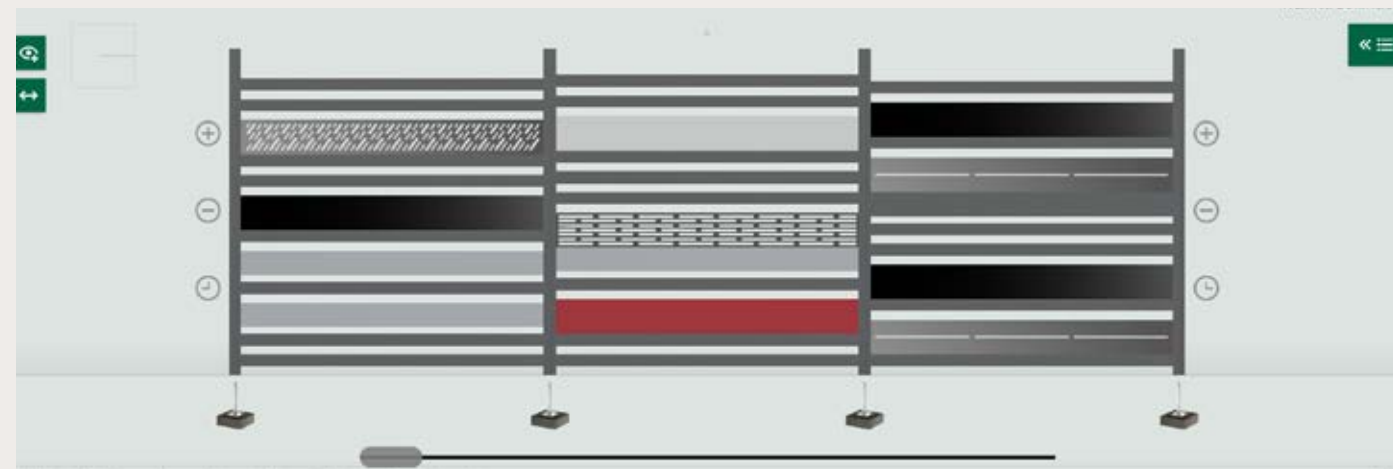

FÜGEN SIE IHREM LATTENZAUN WUNSCHBLENDEN ZU