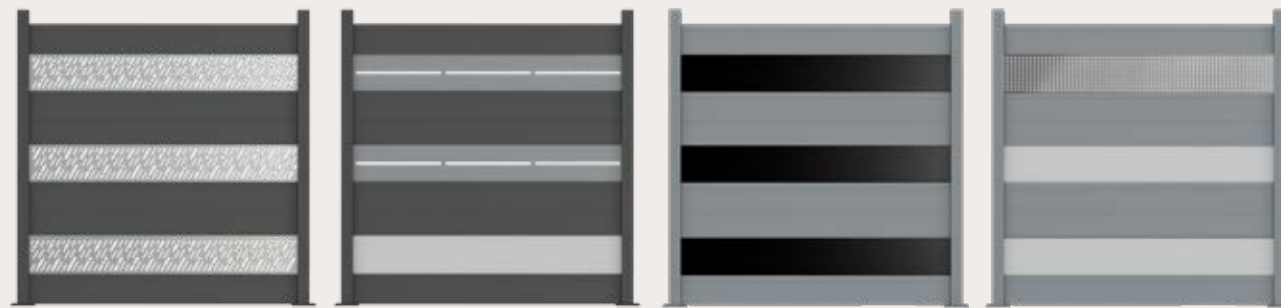

ALU-ZAUNTYP 3 – EINFACH IHRE WUNSCHBLENDEN ZUM GRUNDSET AUSWÄHLEN

Einfach Alu-Zauntyp 3 in Farbe und Abmessung wählen

FÜR ERWEITERUNGSSET NUR 1X PFOSTEN!

Preisbeispiel für Ihr Zaunelement

Grundset 1,9 x 1,9m silbergrau (2 Pfosten)		648,74 €
Blende ALUZBLTYP104MG	+	199 €
Blende DIBZBLTYP104MG	+	49 €
Blende ALUZBLTYP104MG	+	199 €
Elementpreis(2 Pfosten)	=	1095,74 €

ALU-ZAUN TYP 3	ABMESSUNGEN Breite x Höhe	FARBE	ART.-NR.	PREIS UVP inkl. MwSt.
	Grundset 1,9 x 1,9 m	Anthrazit	ALUGS031,9x1,9AZ	648,74
	Grundset 1,9 x 1,9 m	Silbergrau	ALUGS031,9x1,9SG	648,74
	Grundset 0,9 x 1,9 m	Anthrazit	ALUGS030,9x1,9AZ	446,80
	Grundset 0,9 x 1,9 m	Silbergrau	ALUGS030,9x1,9SG	446,80
	Erweiterungsset 1,83 x 1,9 m	Anthrazit	ALUGS031,9x1,9AZ	550,29
	Erweiterungsset 1,83 x 1,9 m	Silbergrau	ALUGS031,9x1,9SG	550,29
	Erweiterungsset 0,83 x 1,9 m	Anthrazit	ALUGS030,9x1,9AZ	348,35
	Erweiterungsset 0,83 x 1,9 m	Silbergrau	ALUGS030,9x1,9SG	348,35

* Grundset inkl. 2 Pfosten - 2 Kappen - 6 Einschubleisten - Alu-Füllungen inkl. Zubehör
* Erweiterungsset inkl. 1 Pfosten - 1 Kappe - 3 Einschubleisten - Alu-Füllungen inkl. Zubehör

ZIERBLECHE 206 x 1.785 mm Pulverbeschichtet	ARTIKELNUMMER	ARTIKELNUMMER	PREIS BRUTTO UVP inkl. MwSt.
	Pulverlack Dunkelgrau	Pulverlack Metallfarben	
	ALUZBLTYP101DG	ALUZBLTYP105MG	199,00
	ALUZBLTYP102DG	ALUZBLTYP106MG	199,00
	ALUZBLTYP103DG	ALUZBLTYP107MG	199,00
	ALUZBLTYP104DG	ALUZBLTYP108MG	199,00

ALUDIBOND 206 x 1.785 mm *alle Aluverbund Füllungen haben eine matte und eine glänzende Seite	ARTIKELNUMMER	PREIS BRUTTO UVP inkl. MwSt.
	DIBZBLTYPWEIß	49,00
	DIBZBLTYPROT	49,00
	DIBZBLTYPSCWARZ	49,00
	DIBZBLTYP104MG	49,00

weitere Farben auf Anfrage

ZIERBLECHE	ALUDIBOND

Dunkelgrau
Metallfarben
Schwarz
Weiß
weitere Farben auf Anfrage
Rot
Silber gebürstet

299€   169€

KOMBINIEREN SIE ZAUNTYP 3 MIT EINER Z.B. ZIERBLECHFÜLLUNG ODER ALUVERBUNDFÜLLUNG 670 x 1.785 mm

1,9 m | 0,67 m | 1,9 m | 1,90 m | 795,74€ + 169€ + 795,74€ = 1760,48€
1,9 m | 0,67 m | 1,9 m | 1,90 m | 795,74€ + 299€ + 795,74€ = 1890,48€

PREISBEISPIEL
Zaun Typ 3
+ Alu-Dibond Streifen
+ Zierblech
ca. 4,50 m lang