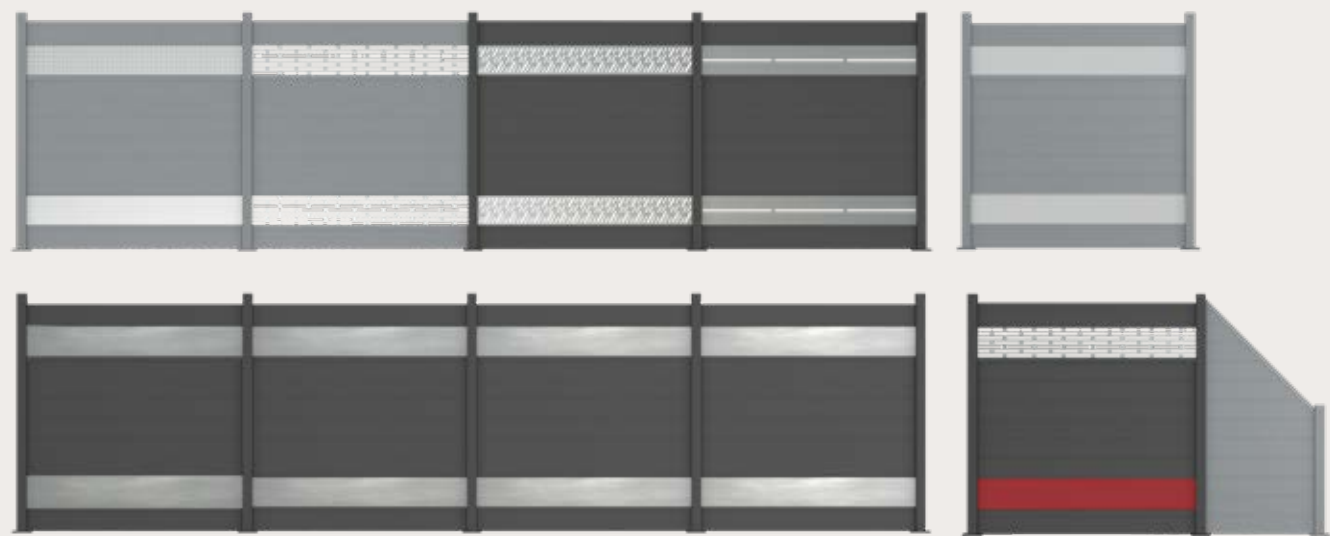

ALU-ZAUNSYSTEM + 2 FREI WÄHLBARE ZIERBLENDE

ALU-ZAUNTYP 2 – EINFACH IHRE WUNSCHBLENDEN ZUM GRUNDSET AUSWÄHLEN

Einfach Alu Zauntyp 2 in Farbe und Abmessung wählen

FÜR ERWEITERUNGSSET NUR 1X PFOSTEN!

Preisbeispiel für Ihr Zaunelement		
Grundset 1,9 x 1,9m anthrazit (2 Pfosten)		671,75 €
Blende ALUZBLTYP104MG +		199 €
Blende DIBZBLTYPROT +		49 €
Elementpreis	=	919,75 €

ALU-ZAUN TYP 2	ABMESSUNGEN Breite x Höhe	FARBE	ART.-NR.	PREIS UVP inkl. MwSt.
	Grundset 1,9 x 1,9 m	Anthrazit	ALUGS021,9x1,9AZ	671,75
	Grundset 1,9 x 1,9 m	Silbergrau	ALUGS021,9x1,9SG	671,75
	Grundset 0,9 x 1,9 m	Anthrazit	ALUGS020,9x1,9AZ	469,81
	Grundset 0,9 x 1,9 m	Silbergrau	ALUGS020,9x1,9SG	469,81
	Erweiterungsset 1,83 x 1,9 m	Anthrazit	ALUGS021,9x1,9AZ	573,30
	Erweiterungsset 1,83 x 1,9 m	Silbergrau	ALUGS021,9x1,9SG	573,30
	Erweiterungsset 0,83 x 1,9 m	Anthrazit	ALUGS020,9x1,9AZ	371,36
	Erweiterungsset 0,83 x 1,9 m	Silbergrau	ALUGS020,9x1,9SG	371,36

* Grundset inkl. 2 Pfosten - 2 Kappen - 6 Einschubleisten - Alu-Füllungen inkl. Zubehör
* Erweiterungsset inkl. 1 Pfosten - 1 Kappe - 3 Einschubleisten - Alu-Füllungen inkl. Zubehör

BLEIB AUF DEM LAUFENDEN UND FOLGE UNS:

GS Terrassen Montagesysteme | gstrassenmontagesysteme | gs.terrassen.crew

ZIERBLECHE 206 x 1.785 mm Pulverbeschichtet	ARTIKELNUMMER	ARTIKELNUMMER	PREIS BRUTTO UVP inkl. MwSt.
	Pulverlack Dunkelgrau	Pulverlack Metallfarben	
	ALUZBLTYP101DG	ALUZBLTYP105MG	199,00
	ALUZBLTYP102DG	ALUZBLTYP106MG	199,00
	ALUZBLTYP103DG	ALUZBLTYP107MG	199,00
	ALUZBLTYP104DG	ALUZBLTYP108MG	199,00

ALUDIBOND 206 x 1.785 mm *alle Aluverbund Füllungen haben eine matte und eine glänzende Seite	ARTIKELNUMMER	PREIS BRUTTO UVP inkl. MwSt.
	DIBZBLTYPWEIß	49,00
	DIBZBLTYPROT	49,00
	DIBZBLTYPSCWARZ	49,00
	DIBZBLTYP SILBERGRAU	49,00

weitere Farben auf Anfrage

ZIERBLECHE	ALUDIBOND
ZB1	
ZB2	
ZB3	

Dunkelgrau: 299€
Metallfarben: 169€
Schwarz, Weiß, Silber gebürstet, Rot, weitere Farben auf Anfrage

KOMBINIEREN SIE ZAUNTYP 2 MIT EINER Z.B. ZIERBLECHFÜLLUNG ODER ALUVERBUNDFÜLLUNG 670 x 1.785 mm

PREISBEISPIEL Zaun Typ 2 + Alu-Dibond Streifen ca. 7,60 m lang

769,75€ + 671,30€ + 671,30€ + 671,30€ = 2783,65€
1069,75€ + 299€ + 1069,75€ = 2438,50€