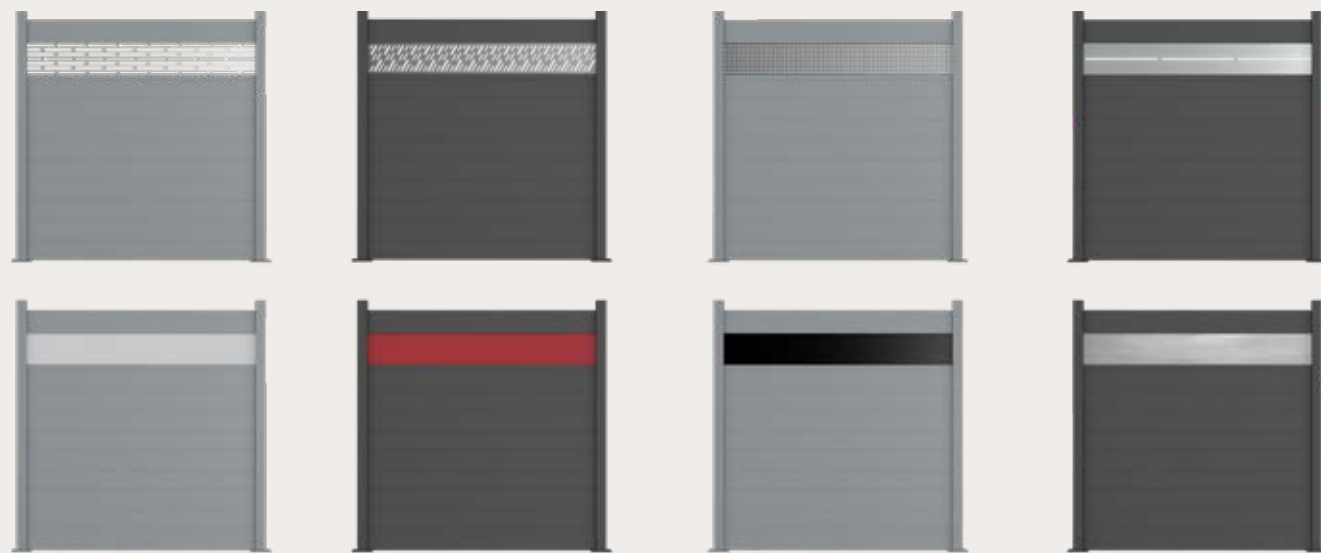

ALU-ZAUN TYP 1	ABMESSUNGEN Breite x Höhe	FARBE	ART.-NR.	PREIS BRUTTO UVP inkl. MwSt.
	Grundset 1,9 x 1,9 m	Anthrazit	ALUGS011,9x1,9AZ	694,76
	Grundset 1,9 x 1,9 m	Silbergrau	ALUGS011,9x1,9SG	694,76
	Grundset 0,9 x 1,9 m	Anthrazit	ALUGS010,9x1,9AZ	469,81
	Grundset 0,9 x 1,9 m	Silbergrau	ALUGS010,9x1,9SG	469,81
	Erweiterungsset 1,83 x 1,9 m	Anthrazit	ALUGS011,9x1,9AZ	596,31
	Erweiterungsset 1,83 x 1,9 m	Silbergrau	ALUGS011,9x1,9SG	596,31
	Erweiterungsset 0,83 x 1,9 m	Anthrazit	ALUGS010,9x1,9AZ	371,36
	Erweiterungsset 0,83 x 1,9 m	Silbergrau	ALUGS010,9x1,9SG	371,36

* Grundset inkl. 2 Pfosten - 2 Kappen - 6 Einschubleisten - Alu-Füllungen inkl. Zubehör
* Erweiterungsset inkl. 1 Pfosten - 1 Kappe - 3 Einschubleisten - Alu-Füllungen inkl. Zubehör

BLEIB AUF DEM LAUFENDEN UND FOLGE UNS:

GS Terrassen Montagesysteme | gsterassenmontagesysteme | gs.terrassen.crew

ZIERBLECHE 206 x 1.785 mm Pulverbeschichtet	ARTIKELNUMMER	ARTIKELNUMMER	PREIS BRUTTO UVP inkl. MwSt.
	Pulverlack Dunkelgrau	Pulverlack Metallfarben	
	ALUZBLTYP101DG	ALUZBLTYP105MG	199,00
	ALUZBLTYP102DG	ALUZBLTYP106MG	199,00
	ALUZBLTYP103DG	ALUZBLTYP107MG	199,00
	ALUZBLTYP104DG	ALUZBLTYP108MG	199,00

ALUDIBOND 206 x 1.785 mm *alle Aluverbund Füllungen haben eine matte und eine glänzende Seite	ARTIKELNUMMER	PREIS BRUTTO UVP inkl. MwSt.
	DIBZBLTYPWEIß	49,00
	DIBZBLTYPROT	49,00
	DIBZBLTYPSCWARZ	49,00
	DIBZBLTYP SILBERGRAU	49,00

ZIERBLECHE ALUDIBOND

ZB1 ZB2 ZB3

Dunkelgrau Metallfarben

Schwarz Weiß weitere Farben auf Anfrage

Rot Silber gebürstet

299€ 169€

KOMBINIEREN SIE ZAUNTYP 1 MIT EINER Z.B. ZIERBLECHFÜLLUNG ODER ALUVERBUNDFÜLLUNG 670 x 1.785 mm

1,90 m

1,9 m 0,67 m 1,9 m

743,76€ + 169€ + 743,76€ = 1656,52€

893,76€ + 299€ + 893,76€ = 2086,52€

PREISBEISPIEL
Zaun Typ 1
+ Alu-Dibond Streifen
ca. 4,50 m lang