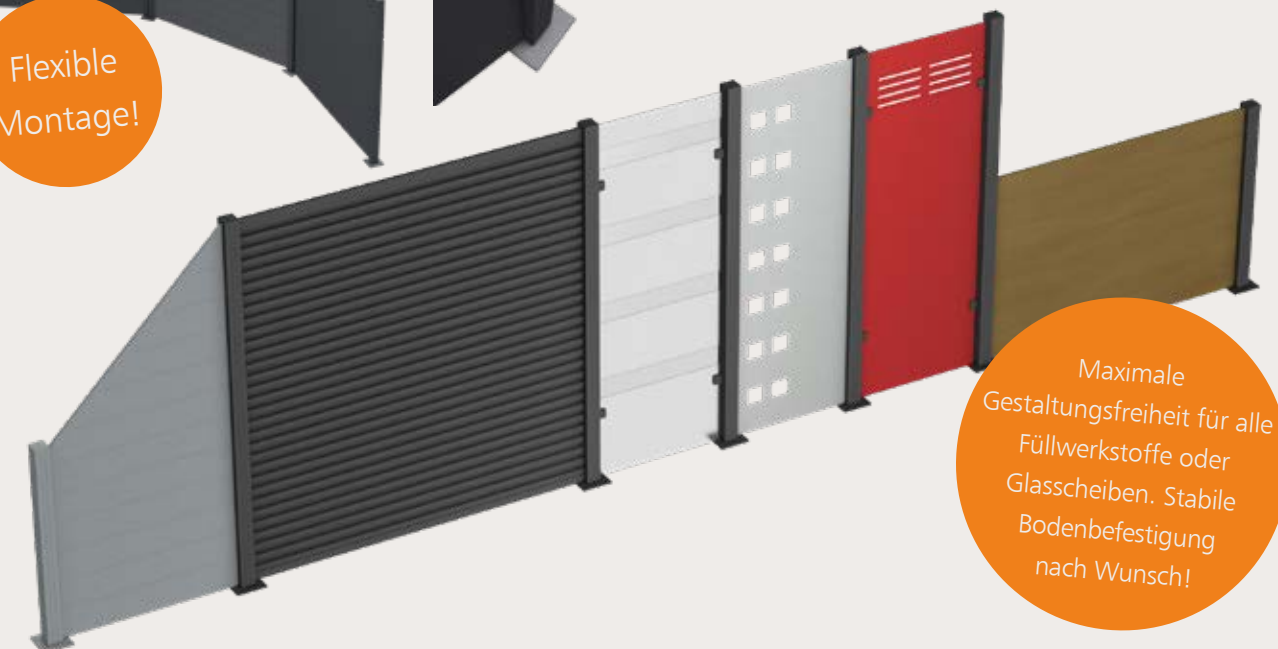

Ein zusätzlicher Eck- oder Übergangspfosten ist nicht erforderlich – mit den vier Nuten des Systempfostens können Sie Ihre Zaunanlage in alle Richtungen erweitern. Nicht benötigte Nuten lassen sich einfach mit passenden Abdeckleisten verschließen. Zudem sorgt die zentrale Position der Zaunfüllungen im Pfosten für eine einheitliche, ansprechende Optik von beiden Seiten.

Die Pfosten können entweder durch Einbetonieren oder durch Verschrauben auf einem Bodenanker montiert werden. Eine Pfostenabdeckplatte in der Zaunfarbe sorgt für eine ästhetische und einheitliche Optik.

Entdecken Sie weitere Details in unserem YouTube-Video.

Oder informieren Sie sich direkt auf unserer Website. Einfach den QR-Code scannen.

Wandanschlussleiste mit Schwalbenschwanznut

Die Wandanschlussleiste kann direkt und einfach am angrenzenden Bauteil verschraubt werden, sodass an dieser Stelle kein zusätzlicher Pfosten erforderlich ist.

Mit dem ZACALU-System können auch halbrunde Elemente problemlos realisiert werden, wobei gleichzeitig Bodenunebenheiten präzise ausgeglichen werden.

Flexible
Montage!

Maximale Gestaltungsfreiheit für alle Füllwerkstoffe oder Glasscheiben. Stabile Bodenbefestigung nach Wunsch!