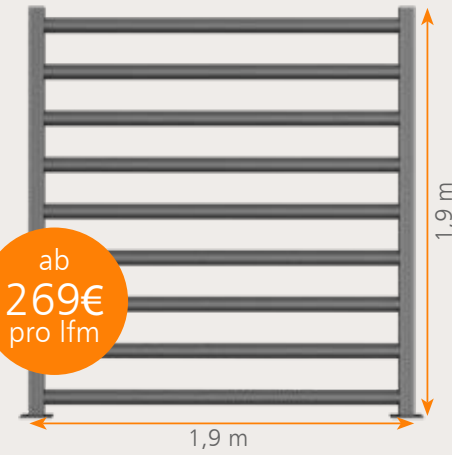

Aluminium Lattenrohr
72,5 mm Durchmesser + Halter