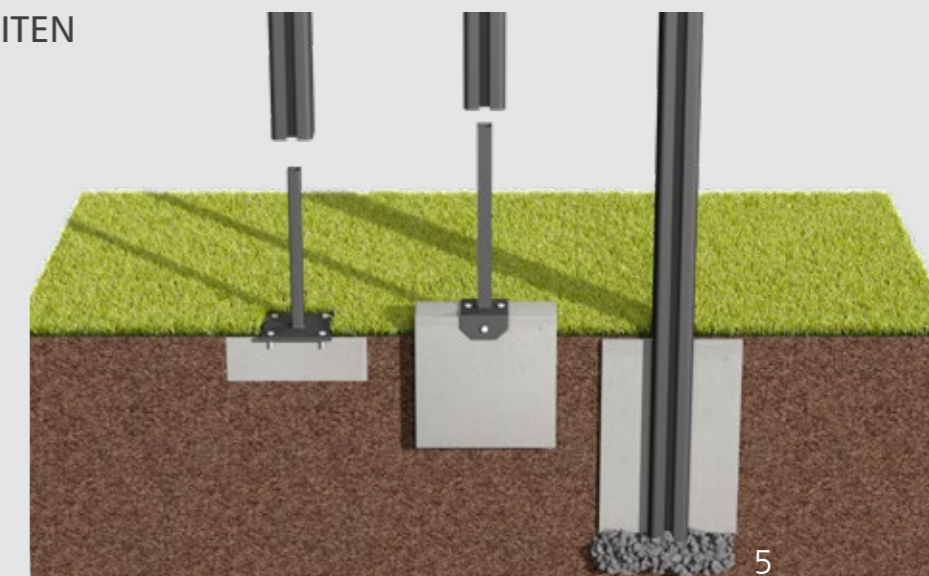

BODENMONTAGEMÖGLICHKEITEN

Einbetonieren oder Aufschrauben auf einen Bodenanker

Pfostenabdeckplatte für den Bodenanker in Zaunfarbe