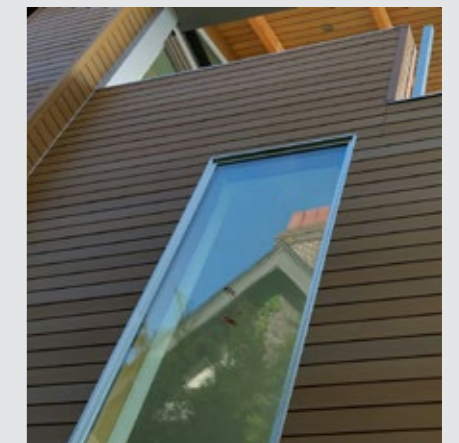

# ALUECOFIX WALL

Gestalten Sie mit unserer perfekten Aluminium Unterkonstruktion Ihre Fassaden, Outdoor Wände und Flächen mit Ihrem Wunschmaterial, ganz nach Ihren Vorstellungen!

AB 3. QUARTAL  
2023

FÜR WEITERE INFORMATIONEN EINFACH DEN QR-CODE SCANNEN!