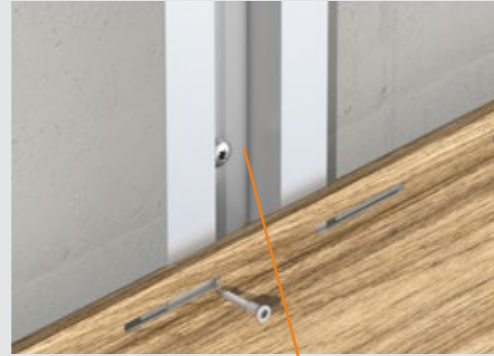

## Vorteile:

- stabiles Aluminium Profilpaneel ummantelt mit Hochleistungsfolien aus der Fensterindustrie
- extrem Witterungs-, Form- und Farbstabil.
- kein Streichen und Ölen mehr - wartungsfrei
- verdeckte Verschraubung und innovatives Clicksystem der Paneele
- Spezialschrauben und Nuten für perfekte spannungsfreie Materialausdehnung
- einfache verdeckte Verschraubung
- perfekt passendes Zubehörprofil Programm für z.B Ecken und Stoßbereiche
- einfach und schnelle Montage möglich
- kombinierbar mit vielen Untergründen und Fassaden