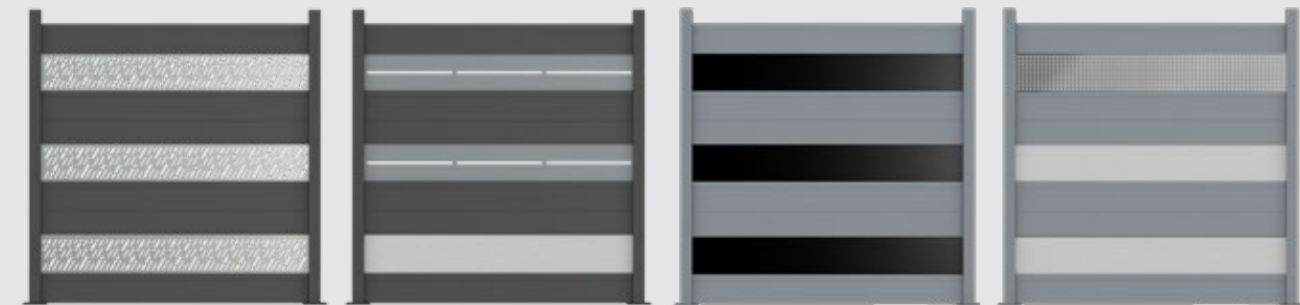

ALU-ZAUN TYP 3	ABMESSUNGEN Breite x Höhe	FARBE	ART.-NR.	PREIS BRUTTO UVP inkl. MwSt.
	Grundset 1,9 x 1,9 m	Anthrazit	ALUGS031,9x1,9AZ	648,74
	Grundset 1,9 x 1,9 m	Silbergrau	ALUGS031,9x1,9SG	648,74
	Grundset 0,9 x 1,9 m	Anthrazit	ALUGS030,9x1,9AZ	446,80
	Grundset 0,9 x 1,9 m	Silbergrau	ALUGS030,9x1,9SG	446,80
	Erweiterungsset 1,83 x 1,9 m	Anthrazit	ALUGS031,9x1,9AZ	550,29
	Erweiterungsset 1,83 x 1,9 m	Silbergrau	ALUGS031,9x1,9SG	550,29
	Erweiterungsset 0,83 x 1,9 m	Anthrazit	ALUGS030,9x1,9AZ	348,35
	Erweiterungsset 0,83 x 1,9 m	Silbergrau	ALUGS030,9x1,9SG	348,35

* Grundset inkl. 2 Pfosten - 2 Kappen - 6 Einschubleisten - Alu-Füllungen inkl. Zubehör
* Erweiterungsset inkl. 1 Pfosten - 1 Kappe - 3 Einschubleisten - Alu-Füllungen inkl. Zubehör

NUTZEN SIE UNSERE KOSTENLOSE PLANUNGSSOFTWARE

ZIERBLECHE 206 x 1.785 mm Pulverbeschichtet	Pulverlack Dunkelgrau ARTIKELNUMMER	Pulverlack Metallfarben ARTIKELNUMMER	PREIS BRUTTO UVP inkl. MwSt.
	ALUZBLTYP101DG	ALUZBLTYP105MG	199,00
	ALUZBLTYP102DG	ALUZBLTYP106MG	199,00
	ALUZBLTYP103DG	ALUZBLTYP107MG	199,00
	ALUZBLTYP104DG	ALUZBLTYP108MG	199,00

ALUDIBOND 206 x 1.785 mm *alle Aluverbund Füllungen haben eine matte und eine glänzende Seite	ARTIKELNUMMER	PREIS BRUTTO UVP inkl. MwSt.
	DIBZBLTYPWEIß	49,00
	DIBZBLTYPROT	49,00
	DIBZBLTYPSCWARZ	49,00
	DIBZBLTYP104MG	49,00

weitere Farben auf Anfrage

ZIERBLECHE

ZB1
ZB2
ZB3

ALUDIBOND

Dunkelgrau
Metallfarben
Schwarz
Weiß
Rot
Silber gebürstet
weitere Farben auf Anfrage

299€   169€

KOMBINIEREN SIE ZAUNTYP 3 MIT EINER Z.B. ZIERBLECHFÜLLUNG ODER ALUVERBUNDFÜLLUNG 670 x 1.785 mm

1,9 m   0,67 m   1,9 m

795,74€ + 169€ + 795,74€ = 1760,48€

1,9 m   0,67 m   1,9 m

795,74€ + 299€ + 795,74€ = 1890,48€

PREISBEISPIEL
Zaun Typ 3
+ Alu-Dibond Streifen
+ Zierblech
ca. 4,50 m lang