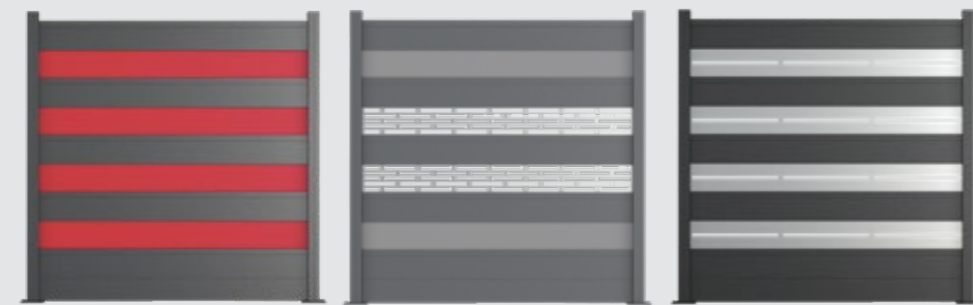

ALU-ZAUN TYP 4	ABMESSUNGEN Breite x Höhe	FARBE	ART.-NR.	PREIS BRUTTO UVP inkl. MwSt.
	Grundset 1,9 x 1,9 m	Anthrazit	ALUGS031,9x1,9AZ	625,73
	Grundset 1,9 x 1,9 m	Silbergrau	ALUGS031,9x1,9SG	625,73
	Grundset 0,9 x 1,9 m	Anthrazit	ALUGS030,9x1,9AZ	446,80
	Grundset 0,9 x 1,9 m	Silbergrau	ALUGS030,9x1,9SG	446,80
	Erweiterungsset 1,83 x 1,9 m	Anthrazit	ALUGS031,9x1,9AZ	527,28
	Erweiterungsset 1,83 x 1,9 m	Silbergrau	ALUGS031,9x1,9SG	527,28
	Erweiterungsset 0,83 x 1,9 m	Anthrazit	ALUGS030,9x1,9AZ	348,35
	Erweiterungsset 0,83 x 1,9 m	Silbergrau	ALUGS030,9x1,9SG	348,35

* Grundset inkl. 2 Pfosten - 2 Kappen - 6 Einschubleisten - Alu-Füllungen inkl. Zubehör
* Erweiterungsset inkl. 1 Pfosten - 1 Kappe - 3 Einschubleisten - Alu-Füllungen inkl. Zubehör

NUTZEN SIE UNSERE KOSTENLOSE PLANUNGSSOFTWARE

ZIERBLECHE 206 x 1.785 mm Pulverbeschichtet	Pulverlack Dunkelgrau ARTIKELNUMMER	Pulverlack Metallfarben ARTIKELNUMMER	PREIS BRUTTO UVP inkl. MwSt.
	ALUZBLTYP101DG	ALUZBLTYP105MG	199,00
	ALUZBLTYP102DG	ALUZBLTYP106MG	199,00
	ALUZBLTYP103DG	ALUZBLTYP107MG	199,00
	ALUZBLTYP104DG	ALUZBLTYP108MG	199,00

ALUDIBOND 206 x 1.785 mm *alle Aluverbund Füllungen haben eine matte und eine glänzende Seite	ARTIKELNUMMER	PREIS BRUTTO UVP inkl. MwSt.
	DIBZBLTYPWEIß	49,00
	DIBZBLTYPROT	49,00
	DIBZBLTYPSCWARZ	49,00
	DIBZBLTYP SILBERGRAU	49,00

weitere Farben auf Anfrage

ZIERBLECHE

ZB1

ZB2

299€

ALUDIBOND

ZB3

169€

● Schwarz

● Weiß

weitere Farben auf Anfrage

● Dunkelgrau

● Metallfarben

● Rot

● Silber gebürstet

KOMBINIEREN SIE ZAUNTYP 4 MIT EINER Z.B. ZIERBLECHFÜLLUNG ODER ALUVERBUNDFÜLLUNG 670 x 1.785 mm

1,9 m | 0,67 m | 1,9 m

1121,73€ + 169€ + 1121,73€ = 2412,46€

1,9 m | 0,67 m | 1,9 m

821,73€ + 299€ + 821,73€ = 1812,46€

PREISBEISPIEL
Zaun Typ 4
+ Alu-Dibond Streifen
+ Zierblech
ca. 4,50 m lang