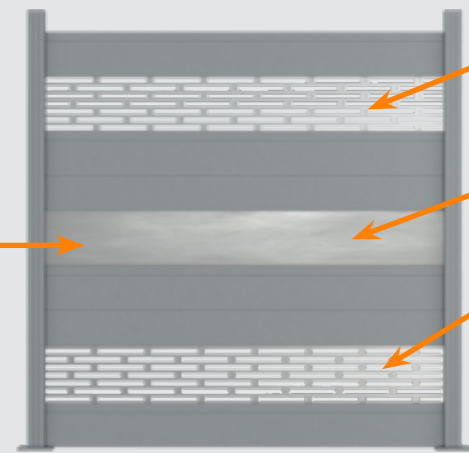

ALU-ZAUNSYSTEM + 3 FREI WÄHLBARE ZIERBLENDEN

ALU-ZAUNTYP 3 – EINFACH IHRE WUNSCHBLENDEN ZUM GRUNDSET AUSWÄHLEN

**FÜR ERWEITERUNGSSET
NUR 1X PFOSTEN!**

Preisbeispiel für Ihr Zaunelement

Grundset 1,9 x 1,9m silbergrau (2 Pfosten)		648,74 €
Blende ALUZBLTYP104MG	+	199 €
Blende DIBZBLTYP104MG	+	49 €
Blende ALUZBLTYP104MG	+	199 €
Elementpreis(2 Pfosten)	=	1095,74 €

Einfach Alu-Zauntyp 3 in Farbe und Abmessung wählen