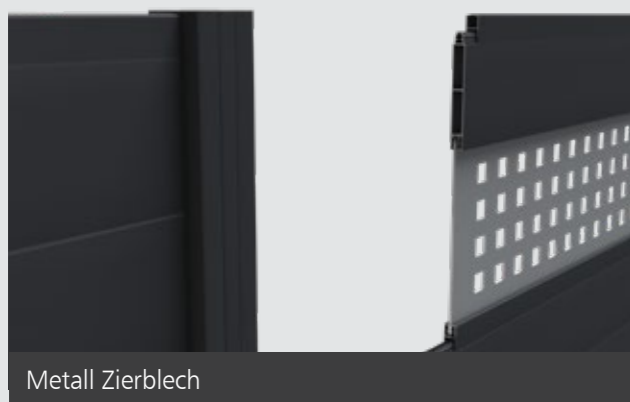

Aufsatzleiste mit 2-4 mm für Platten und Belche

Innenleiste mit 2-4 mm für Platten und Belche

Aufsatzleiste mit 5-10 mm für Platten und Bleche

Innenleiste mit 5-10 mm für Platten und Bleche

TPE Klemm-Dichtung für Platten und Glas bis 10mm

Beispiele für Aufsatz- und Innenleisten für Platten und Bleche

Metall Zierblech

Aluverbund- und HPL-Platten