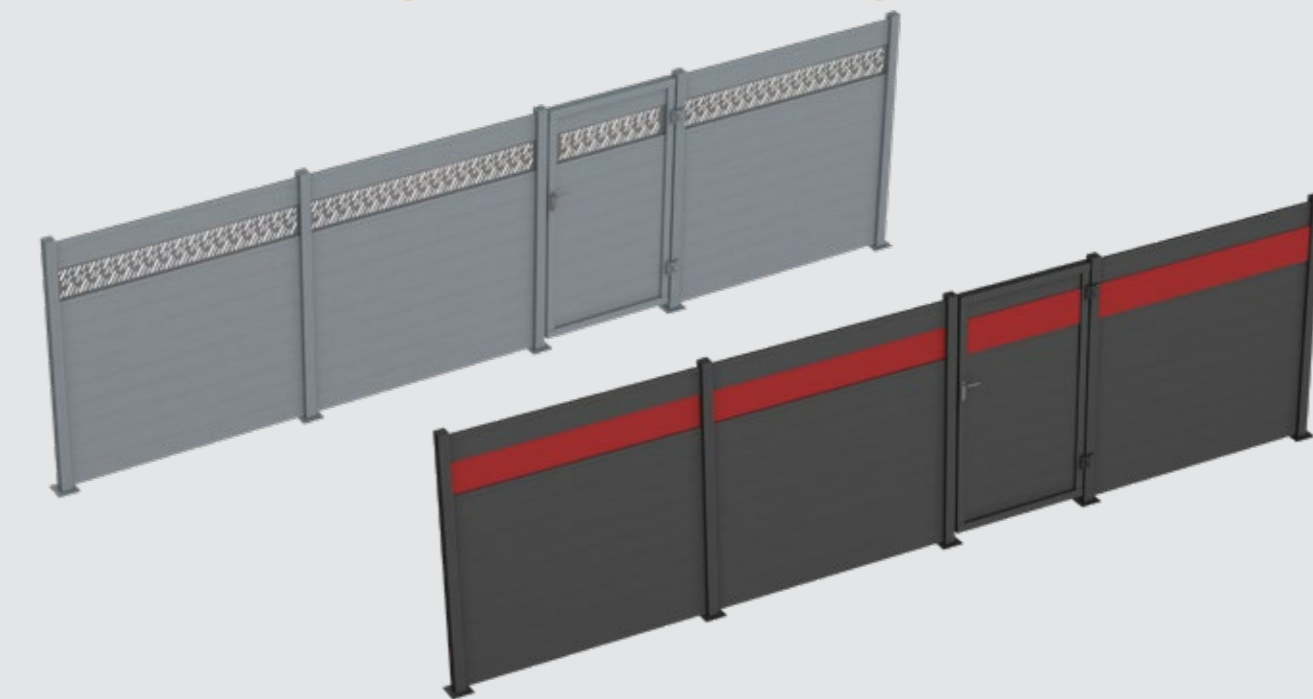

ALUVERBUND FÜLLUNG TÜR 850x1.785 mm

Schwarz

Weiß

weitere Farben auf Anfrage

Rot

Silber gebürstet

239 €

ZBTÜR3