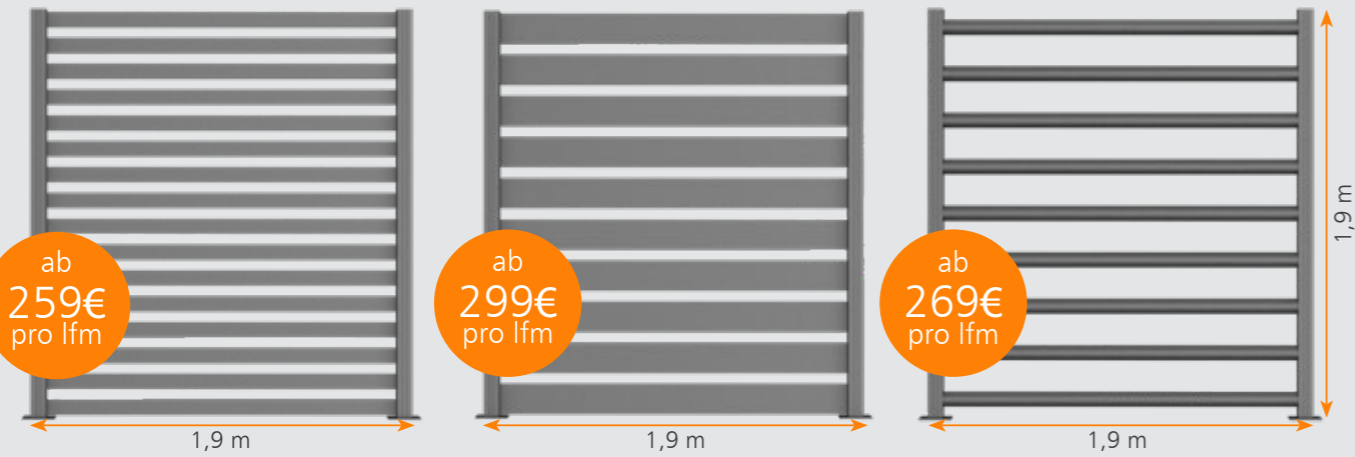

ALU - LATTENZAUN SYSTEME

BESTIMMEN SIE IHRE LATTENABMESSUNGEN UND ABSTÄNDE DER LATTUNG SELBST

Aluminium Lattenbrett
72,5 x 20 mm

Aluminium Lattenbrett
145 x 20 mm

Aluminium Lattenrohr
72,5 mm Durchmesser + Halter