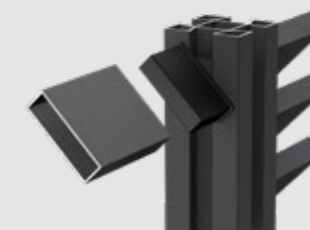

SYSTEMÜBERSICHT - WPC UND ALU ZAUNSYSTEM

WPC-FÜLLUNGEN UND ZUBEHÖR

Technische Infos zum System finden Sie in unserem Youtube Video

ALUMINIUM-FÜLLUNGEN UND ZUBEHÖR

Beispiele für Aufsatz- und Innenleisten für Platten und Bleche

ALUMINIUM-FÜLLUNGEN UND ZUBEHÖR FÜR LATTENZAUNE

HALTER FÜR LATTENZAUN ROMBUSOPTIK

HALTER FÜR LATTENZAUN STANGENPROFIL

AUFNAHMEPROFIL FÜR LATTENZAUN MIT FÜLLUNG

Mischen Sie Füllungen der Lattenzäune nach Ihren Vorstellungen.

Gestalten Sie Ihren individuellen Lattenzaun