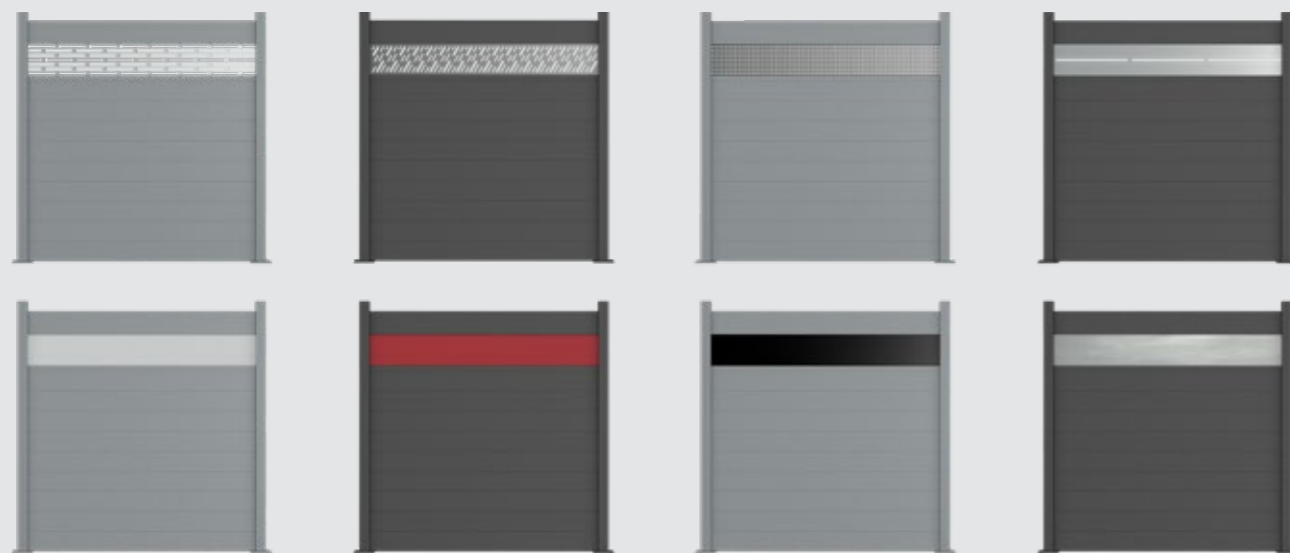

**FÜR ERWEITERUNGSSET
NUR 1X PFOSTEN!**

Preisbeispiel für Ihr Zaunelement

Grundset 1,9 x 1,9m silbergrau (2 Pfosten)	694,76 €
Blende ALUZBLTYP104DG +	199 €
Elementpreis =	893,76 €

Einfach Alu Zauntyp 1 in Farbe und Abmessung wählen