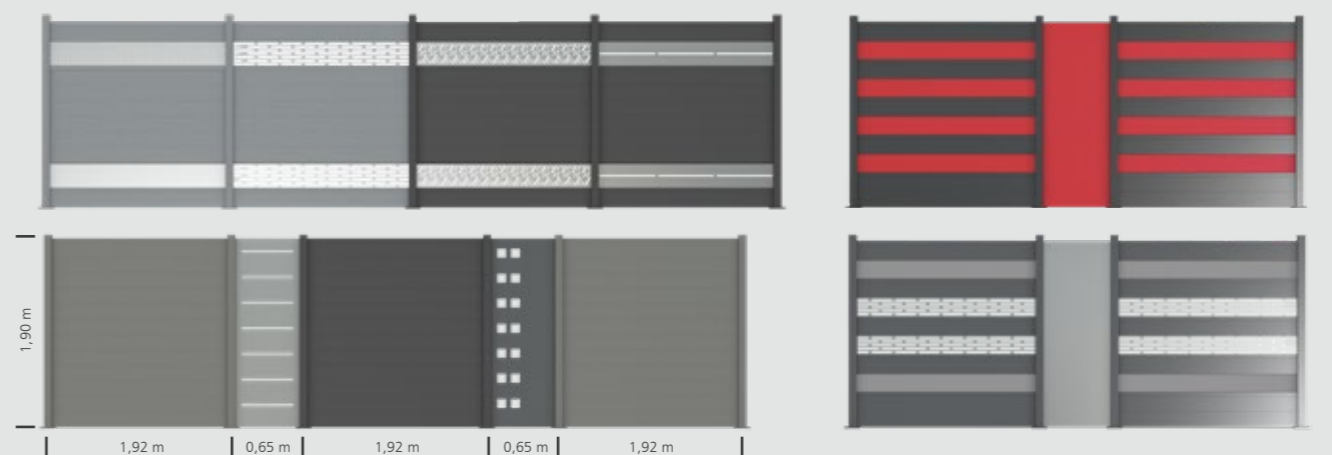

BEISPIELE FÜR KOMBINATIONEN