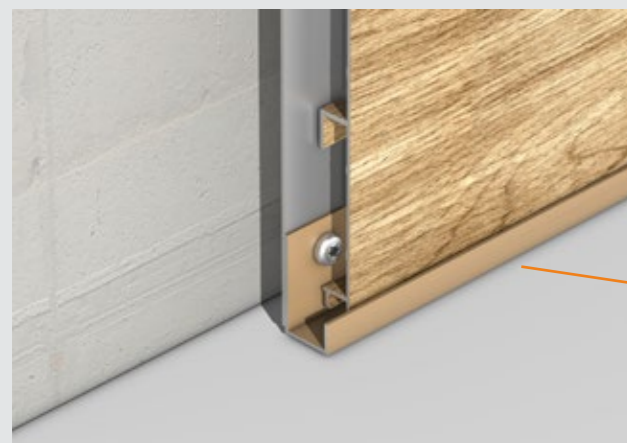

## Vorteile:

- stabiles Aluminium Profilpaneel ummantelt mit Hochleistungsfolien aus der Fensterindustrie
- extrem Witterungs-, Form- und Farbstabil.
- kein Streichen und Ölen mehr - wartungsfrei
- verdeckte Verschraubung und innovatives Clicksystem der Paneele
- Spezialschrauben und Nuten für perfekte spannungsfreie Materialausdehnung
- einfache verdeckte Verschraubung
- perfekt passendes Zubehörprofil Programm für z.B Ecken und Stoßbereiche
- einfach und schnelle Montage möglich
- kombinierbar mit vielen Untergründen und Fassaden

Unterkonstruktion

Perfekte Verbindung der Fassadenprofile

H-Profil

Abschluss-Startprofil

Abschluss-Startprofil

Innenecke

Außenecke