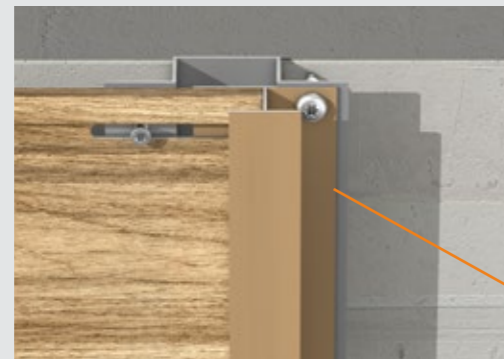

ZACALU ALUMINIUM FASSADENSYSTEM

Einfache & schnelle Verkleidung Ihrer Fassaden - Wände - Gartenhäuser - Carports und vieles mehr.
Gestalten Sie nach Ihren Wünschen und Vorstellungen Ihre wartungsfreie Aluminium Fassade.
Unterkonstruktion auch für eigene Fassadenprofile oder Platten geeignet.

Vorteile:

- stabiles Aluminium Profilpaneel ummantelt mit Hochleistungsfolien aus der Fensterindustrie
- extrem Witterungs-, Form- und Farbstabil.
- kein Streichen und Ölen mehr - wartungsfrei
- verdeckte Verschraubung und innovatives Clicksystem der Paneele
- Spezialschrauben und Nuten für perfekte spannungsfreie Materialausdehnung
- einfache verdeckte Verschraubung
- perfekt passendes Zubehörprofil Programm für z.B Ecken und Stoßbereiche
- einfach und schnelle Montage möglich
- kombinierbar mit vielen Untergründen und Fassaden

H-Profil