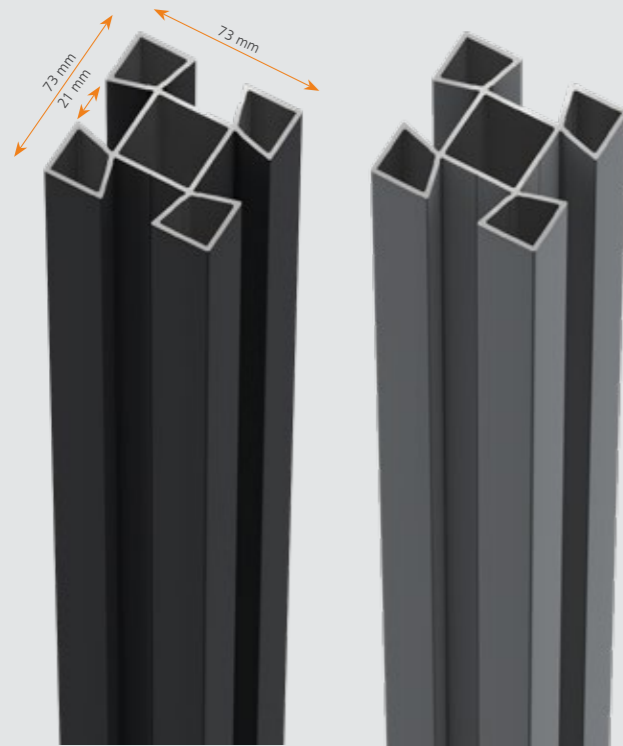

SYSTEMPFOSTEN ALUMINIUM

Anthrazit

Silbergrau

WANDANSCHLUSSLEISTE