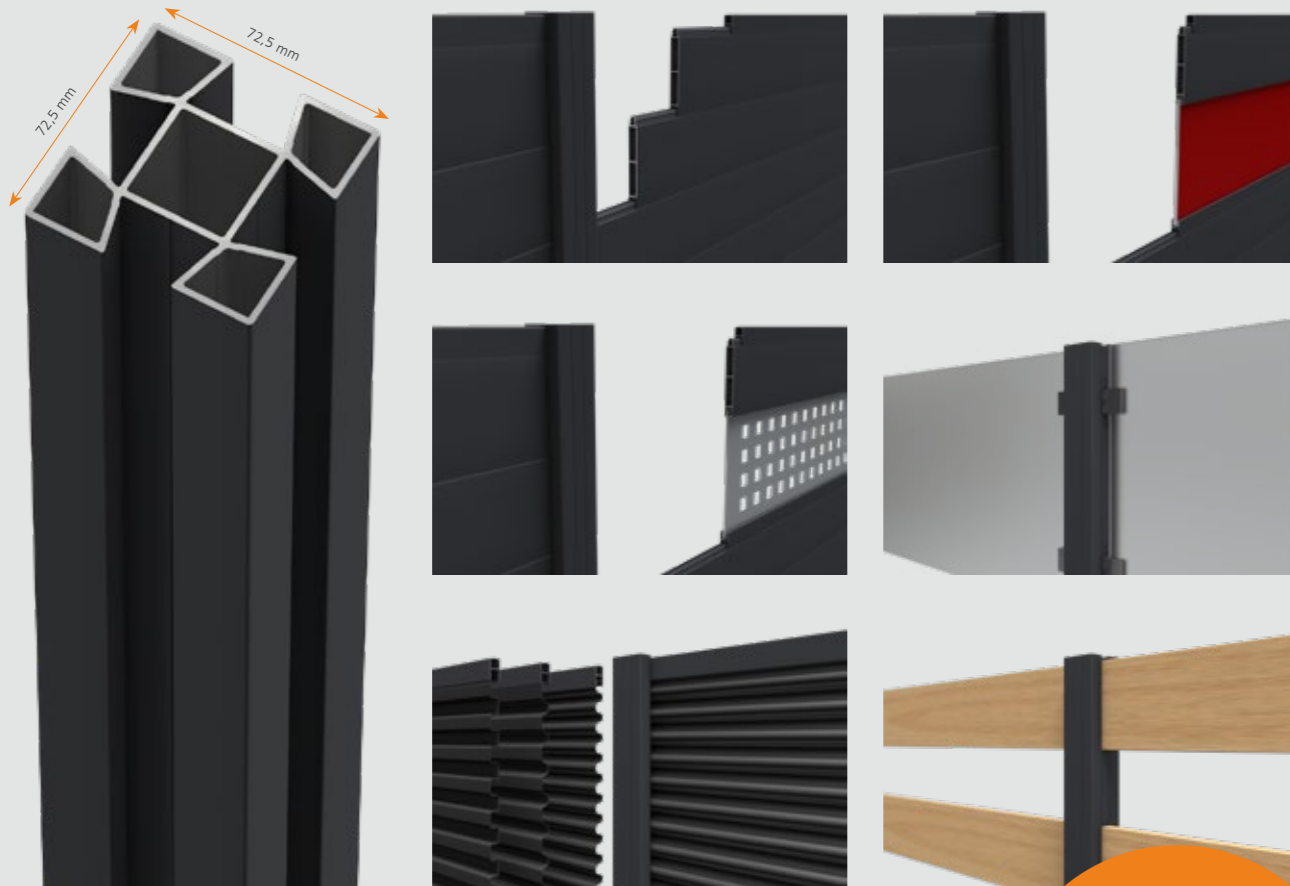

## BODENMONTAGEMÖGLICHKEITEN

Einbetonieren oder Aufschrauben auf einen Bodenanker

Pfostenabdeckplatte für den Bodenanker in Zaunfarbe

## BAUEN SIE IHREN WUNSCHZAUN

MAXIMALE GESTALTUNGSLÖSUNGEN MIT DEM ZACALU UNIVERSAL ZAUNPFOSTEN

ONLINE  
PLANUNGSSOFTWARE

Der innovative flexible Alu-Zaunpfosten ist für alle Füllungen mit einer maximalen Breite von 21 mm nutzbar. Die Schwalbenschwanznuten bieten Platz zur Befestigung für Holz-, Alu- oder WPC-Dielen, Keramikfüllungen und Füllungsprofilen. Mit den Einschub- und Aufnahmeleisten können Platten wie z.B. HPL-, Aludibond-, Glas- oder Metallbleche in Stärken von 2 - 10 mm mit dem Pfostenprofil verbunden werden. Bei Glas bieten wir auch einen Glashalter an. Damit bieten wir Ihnen MAXIMALE Gestaltungsfreiheit für Ihr Zaunprojekt.