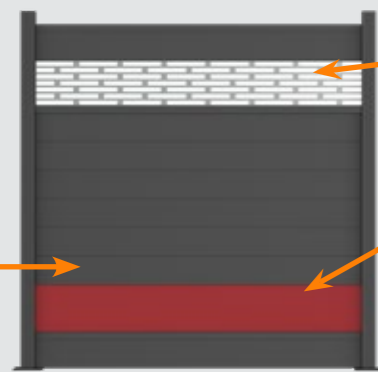

ALU-ZAUNSYSTEM + 2 FREI WÄHLBARE ZIERBLENDEN

ALU-ZAUNTYP 2 – EINFACH IHRE WUNSCHBLENDEN ZUM GRUNDSET AUSWÄHLEN

Einfach Alu Zauntyp 2 in Farbe und Abmessung wählen

Preisbeispiel für Ihr Zaunelement

Grundset 1,9 x 1,9m anthrazit (2 Pfosten)	671,75 €
Blende ALUZBLTYP104MG +	199 €
Blende DIBZBLTYPROT +	49 €
Elementpreis =	919,75 €

FÜR ERWEITERUNGSSET NUR 1X PFOSTEN!