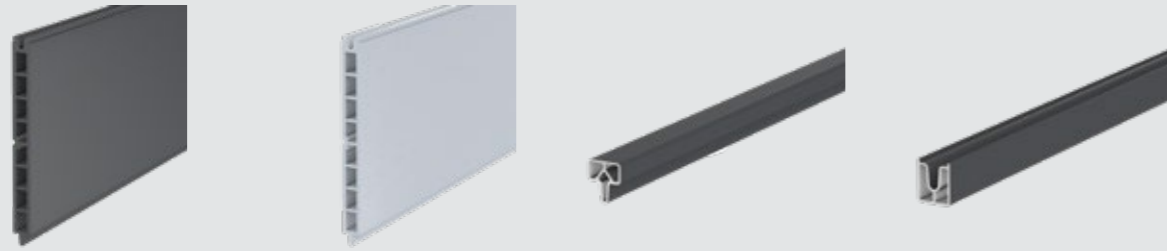

SYSTEMÜBERSICHT - WPC UND ALU ZAUNSYSTEM

WPC-FÜLLUNGEN UND ZUBEHÖR

WPC Füllungsbrett Anthrazit

WPC Füllungsbrett Silbergrau

Anfangsprofil

Endprofil

Technische Infos zum System finden Sie in unserem Youtube Video