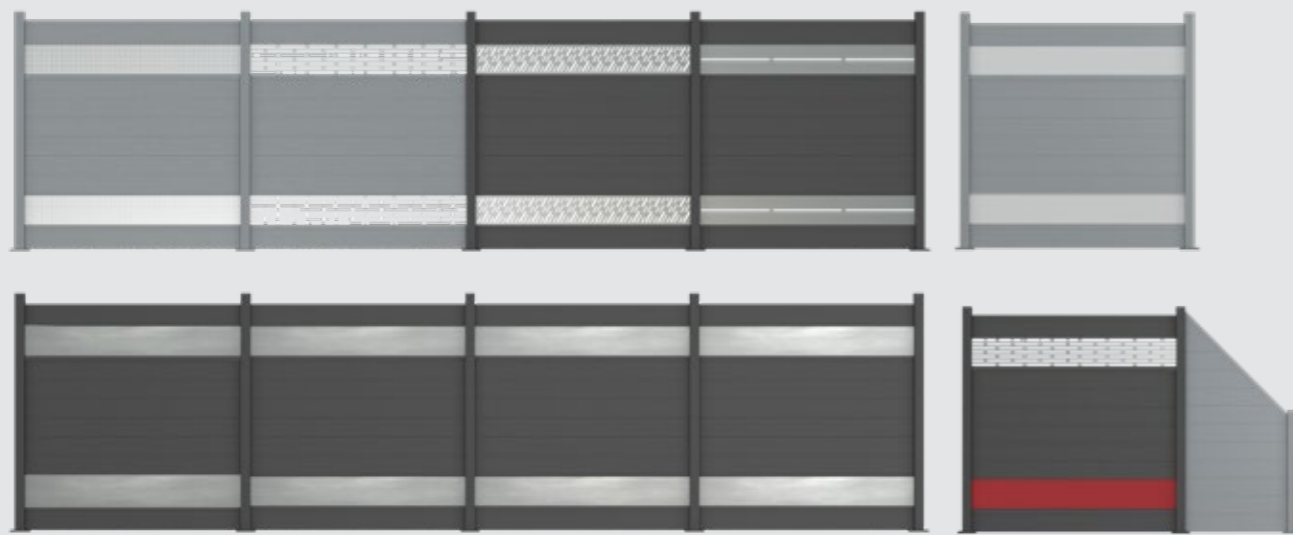

ALU-ZAUN TYP 2	ABMESSUNGEN Breite x Höhe	FARBE	ART.-NR.	PREIS BRUTTO UVP inkl. MwSt.
	Grundset 1,9 x 1,9 m	Anthrazit	ALUGS021,9x1,9AZ	671,75
	Grundset 1,9 x 1,9 m	Silbergrau	ALUGS021,9x1,9SG	671,75
	Grundset 0,9 x 1,9 m	Anthrazit	ALUGS020,9x1,9AZ	469,81
	Grundset 0,9 x 1,9 m	Silbergrau	ALUGS020,9x1,9SG	469,81
	Erweiterungsset 1,83 x 1,9 m	Anthrazit	ALUGS021,9x1,9AZ	573,30
	Erweiterungsset 1,83 x 1,9 m	Silbergrau	ALUGS021,9x1,9SG	573,30
	Erweiterungsset 0,83 x 1,9 m	Anthrazit	ALUGS020,9x1,9AZ	371,36
	Erweiterungsset 0,83 x 1,9 m	Silbergrau	ALUGS020,9x1,9SG	371,36

* Grundset inkl. 2 Pfosten - 2 Kappen - 6 Einschubleisten - Alu-Füllungen inkl. Zubehör
* Erweiterungsset inkl. 1 Pfosten - 1 Kappe - 3 Einschubleisten - Alu-Füllungen inkl. Zubehör

NUTZEN SIE UNSERE KOSTENLOSE PLANUNGSSOFTWARE

ZIERBLECHE 206 x 1.785 mm
Pulverbeschichtet

ZIERBLECHE 206 x 1.785 mm Pulverbeschichtet	ARTIKELNUMMER	PREIS BRUTTO UVP inkl. MwSt.
	ALUZBLTYP101DG	199,00
	ALUZBLTYP102DG	199,00
	ALUZBLTYP103DG	199,00
	ALUZBLTYP104DG	199,00

ALUDIBOND 206 x 1.785 mm
*alle Aluverbund Füllungen haben eine matte und eine glänzende Seite