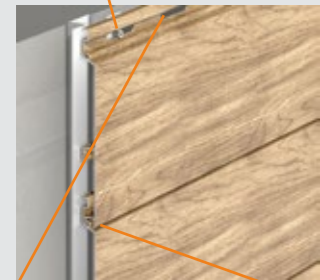

Passend zu den Dekorfolien liefern wir die Zubehör Montageprofile

Stanzlöcher damit die Profile bei Spannungsbildung kontrolliert auf der Schraube gleiten können.

Beschreibung	Artikelnummer	VE	Preis pro lfm inkl. MwSt.
Aluminium Panel 180 x 14 x 4000 mm	AluPanel180x14x4M4703004	4 Meter	26,99/lfm
	AluPanel180x14x4M4703001	4 Meter	26,99/lfm
	AluPanel180x14x4M4703003	4 Meter	26,99/lfm
Sichtfläche 150mm	AluPanel180x14x4M4703002	4 Meter	26,99/lfm
	AluPanel180x14x4M4366003	4 Meter	26,99/lfm