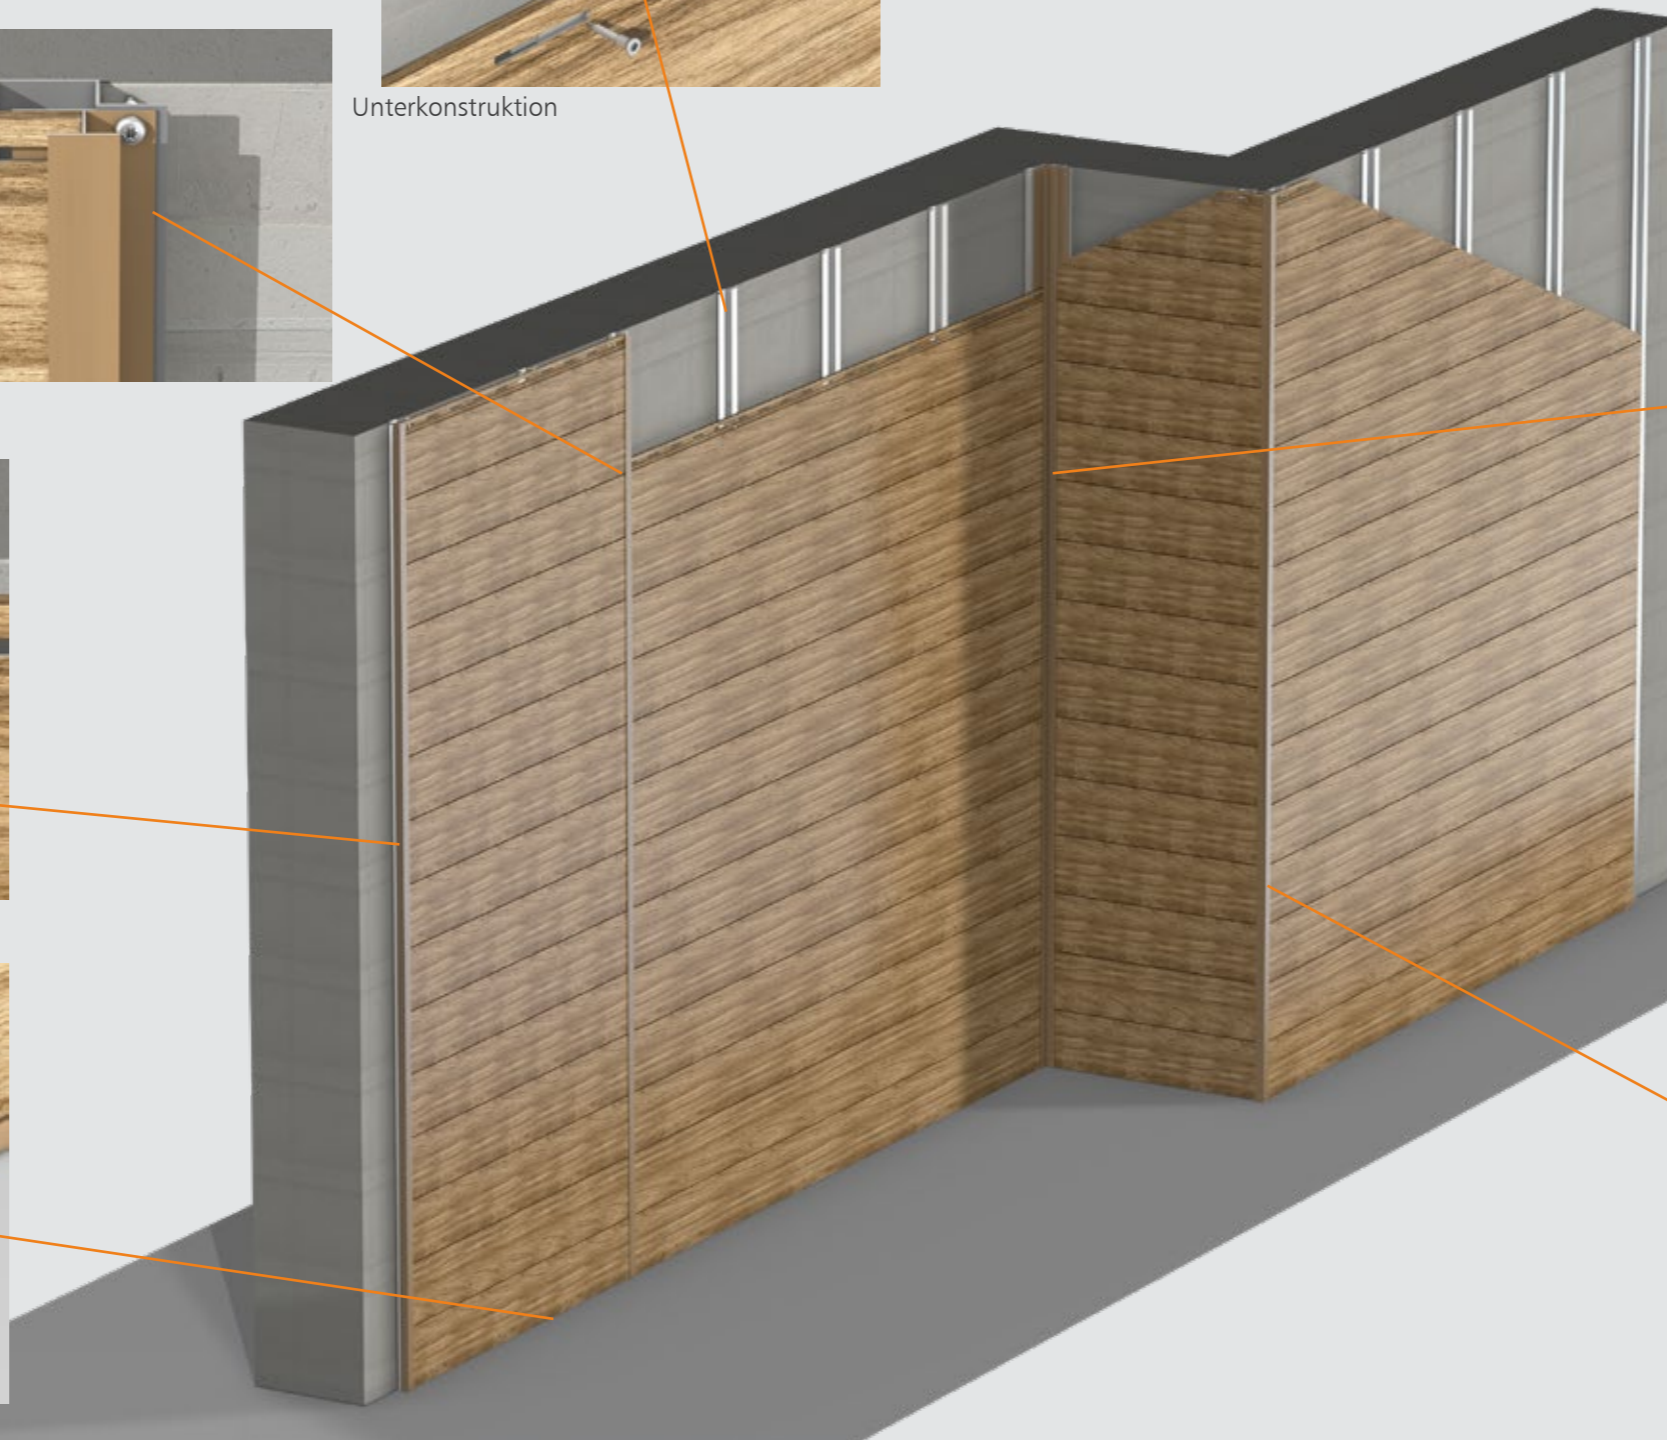

ZACALU ALUMINIUM FASSADENSYSTEM

Einfache & schnelle Verkleidung Ihrer Fassaden - Wände - Gartenhäuser - Carports und vieles mehr.
Gestalten Sie nach Ihren Wünschen und Vorstellungen Ihre wartungsfreie Aluminium Fassade.
Unterkonstruktion auch für eigene Fassadenprofile oder Platten geeignet.

Vorteile:

- stabiles Aluminium Profilpaneel ummantelt mit Hochleistungsfolien aus der Fensterindustrie
- extrem Witterungs-, Form- und Farbstabil.
- kein Streichen und Ölen mehr - wartungsfrei
- verdeckte Verschraubung und innovatives Clicksystem der Paneele
- Spezialschrauben und Nuten für perfekte spannungsfreie Materialausdehnung
- einfache verdeckte Verschraubung
- perfekt passendes Zubehörprofil Programm für z.B Ecken und Stoßbereiche
- einfach und schnelle Montage möglich
- kombinierbar mit vielen Untergründen und Fassaden

Innenecke