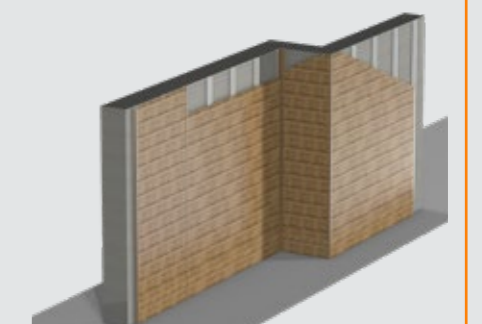

# ALUECOFIX WALL

Gestalten Sie mit unserer perfekten Aluminium Unterkonstruktion Ihre Fassaden, Outdoor Wände und Flächen mit Ihrem Wunschmaterial, ganz nach Ihren Vorstellungen!

AB 3. QUARTAL  
2023

FÜR WEITERE INFORMATIONEN EINFACH DEN QR-CODE SCANNEN!