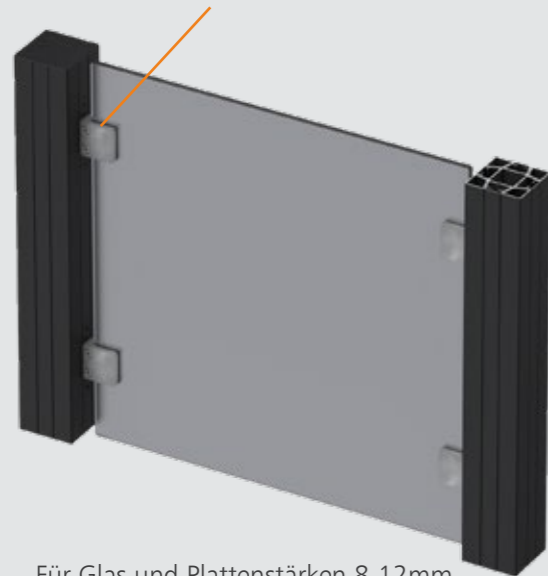

GLAS- UND PLATTENHALTER

Für Glas und Plattenstärken 8-12mm