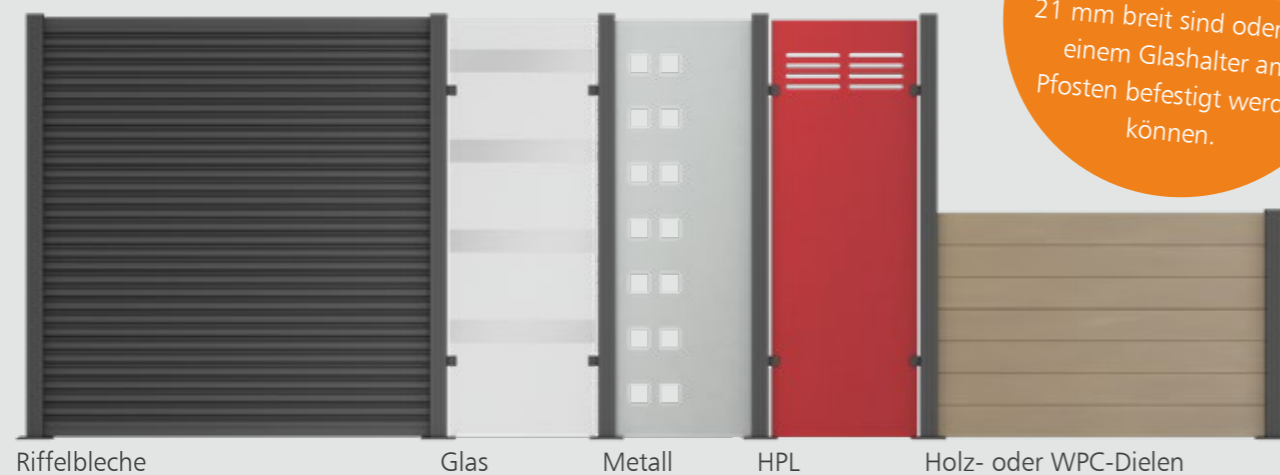

BEISPIELE FÜLLUNGEN