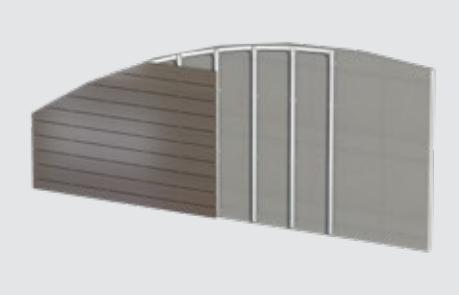

# ALUECOFIX WALL

Gestalten Sie mit unserer perfekten Aluminium Unterkonstruktion Ihre Fassaden, Outdoor Wände und Flächen mit Ihrem Wunschmaterial, ganz nach Ihren Vorstellungen!

AB 3. QUARTAL  
2023

FÜR WEITERE INFORMATIONEN EINFACH DEN QR-CODE SCANNEN!