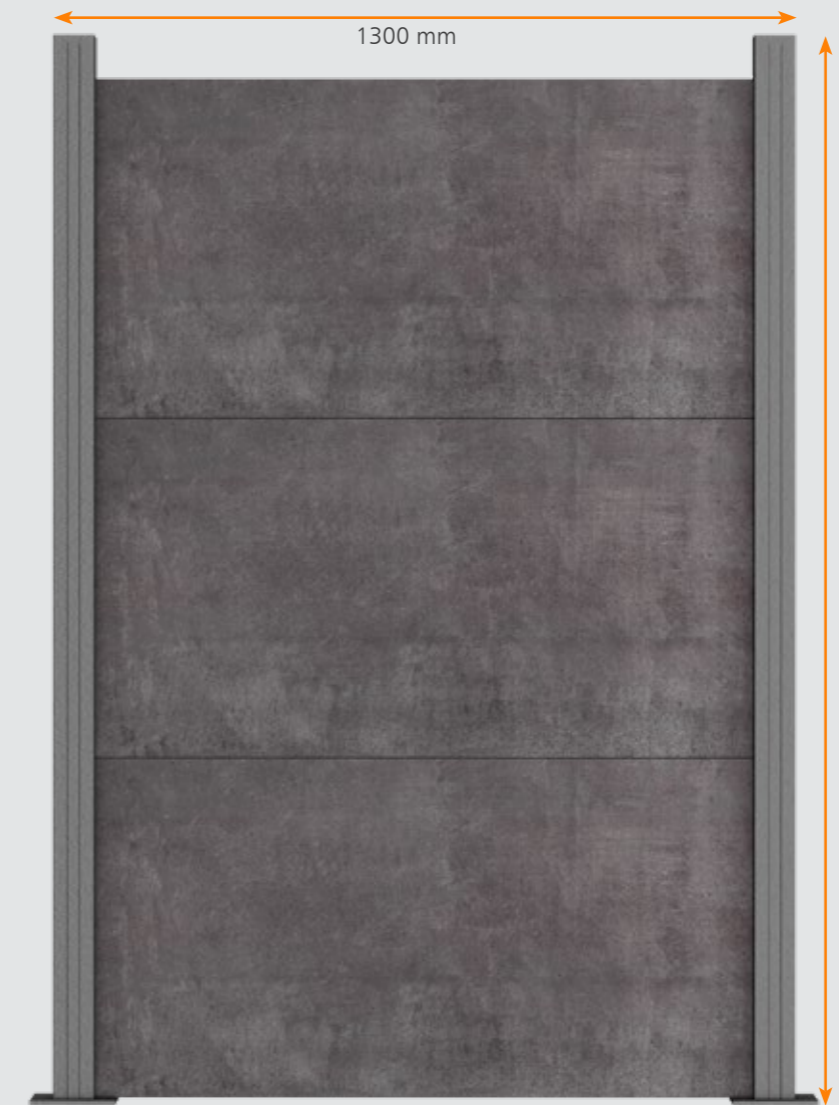

KERAMIK - ZAUN FÜLLUNGEN MIT ALUMINIUM PFOSTEN