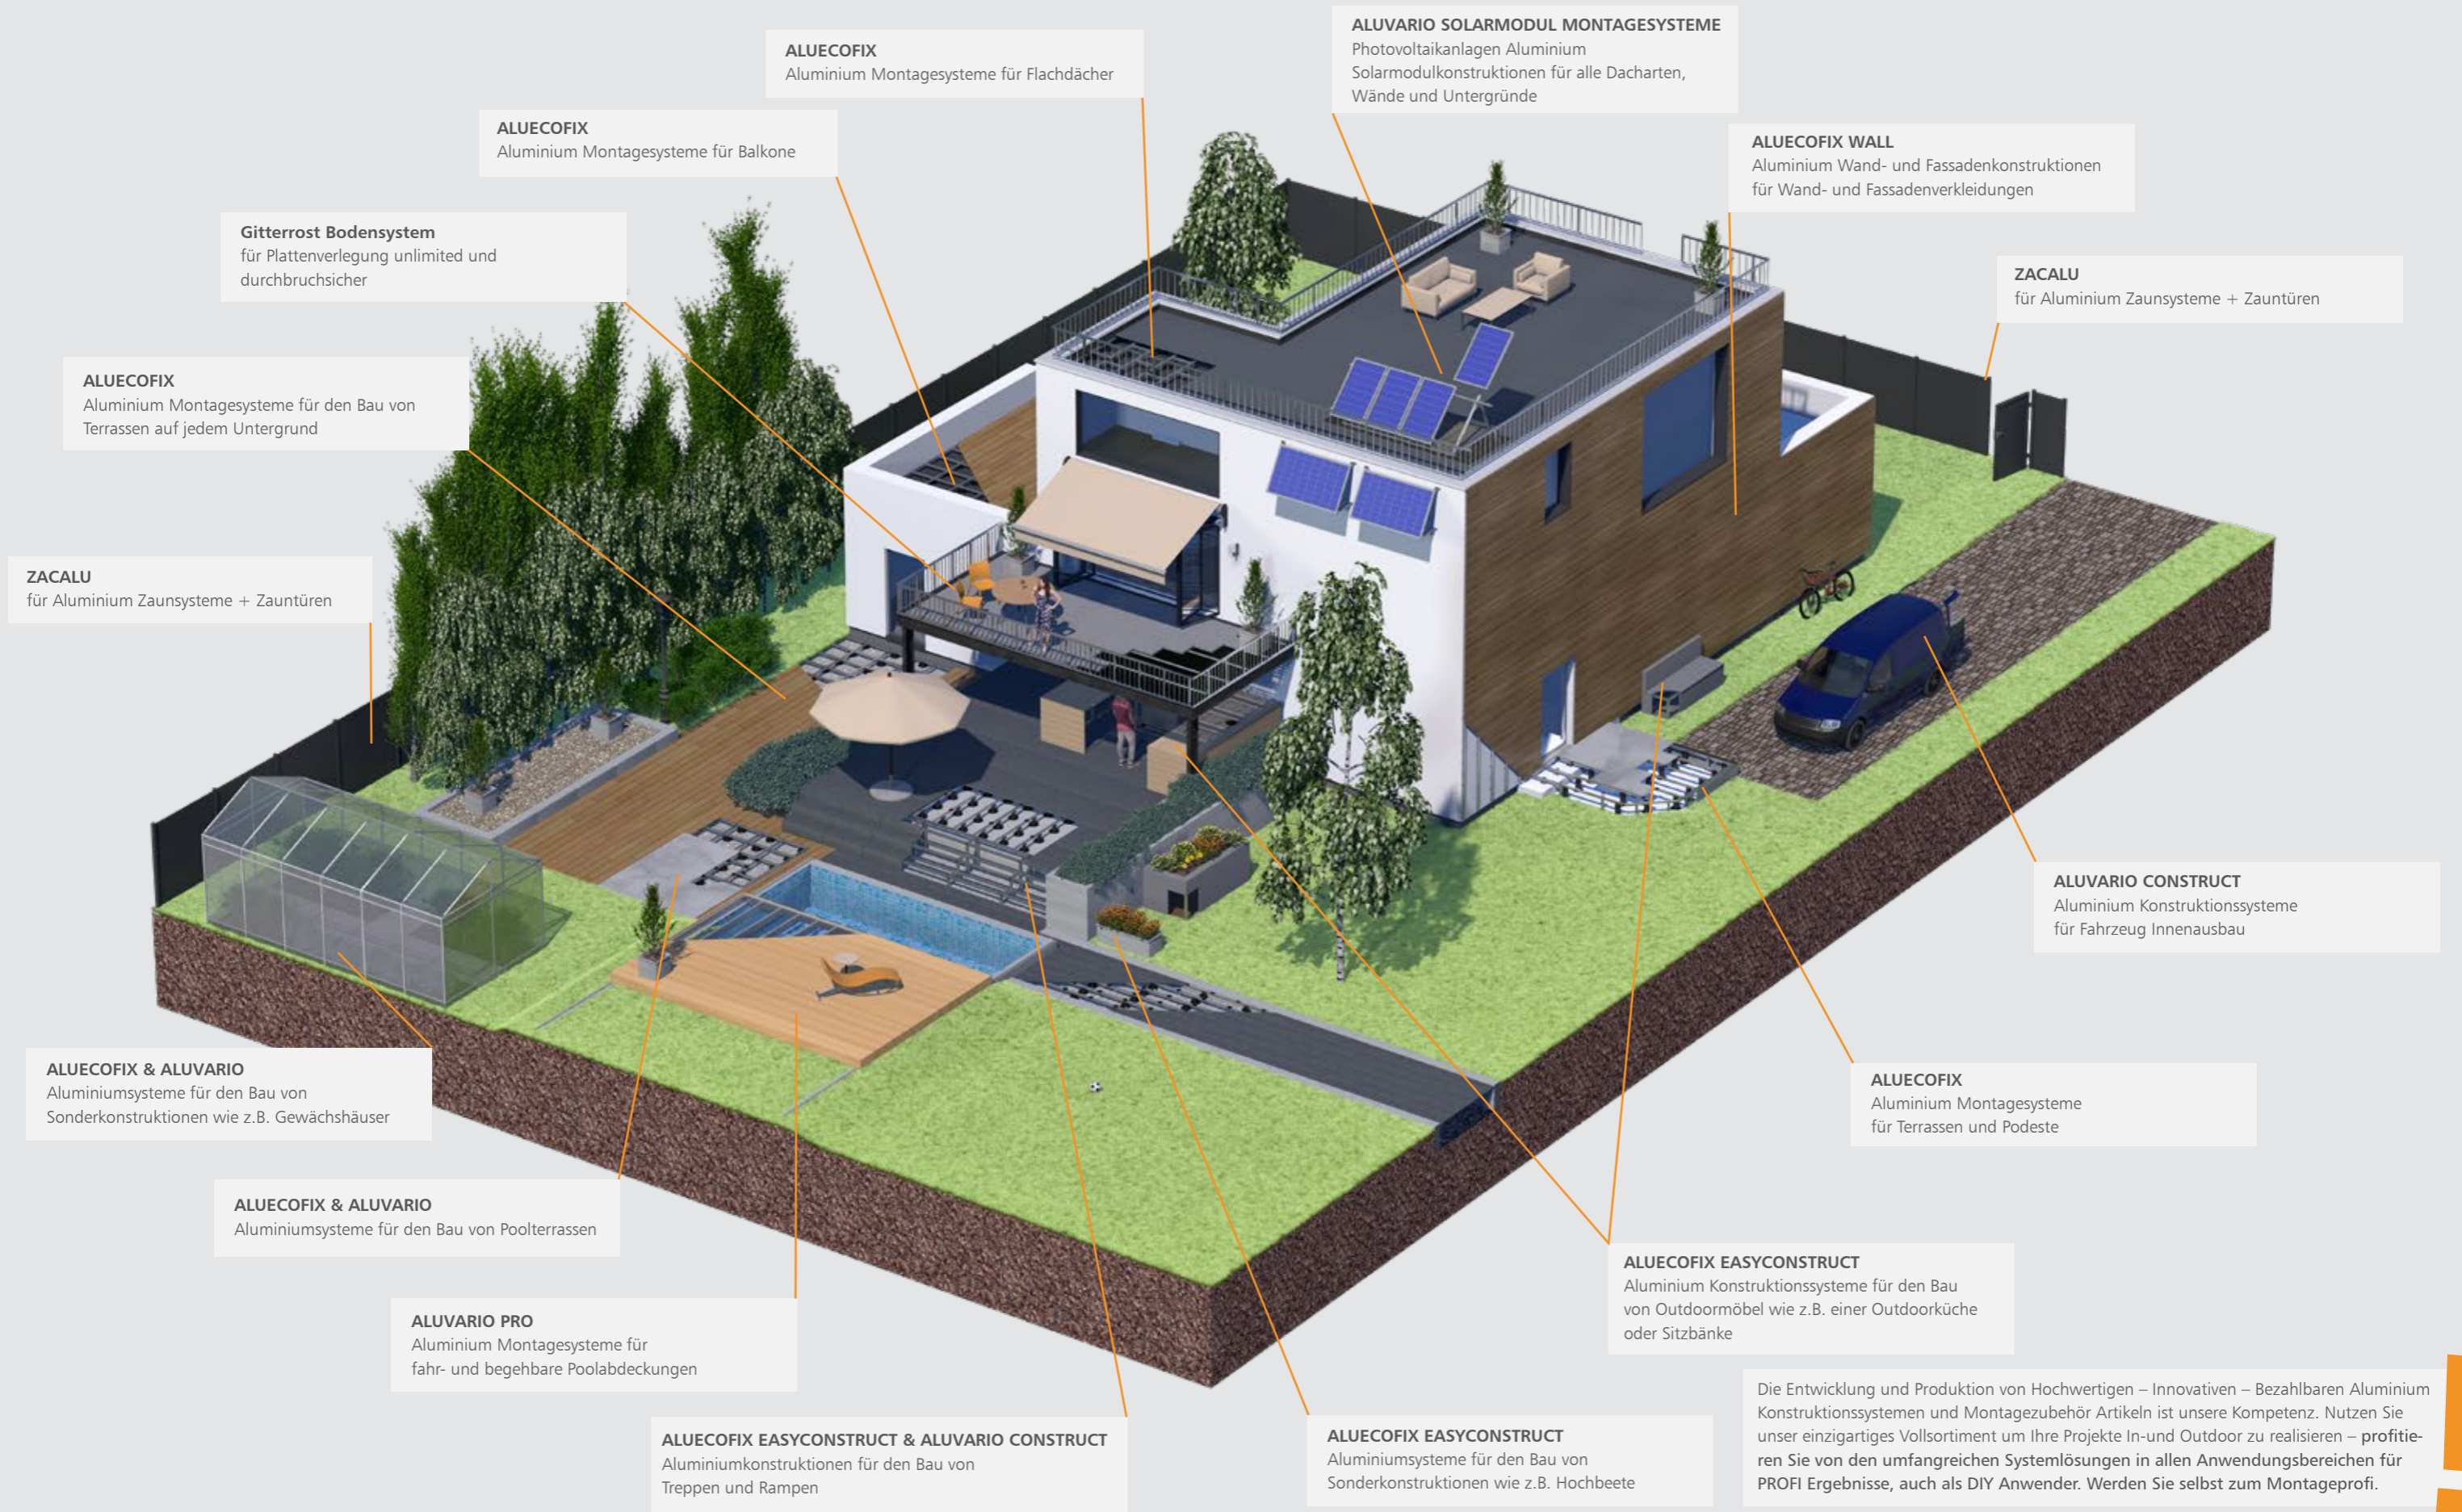

MEHR ALS NUR ZÄUNE UND FASSADEN + MEHR ALS NUR STANDARD = MEHR AN LÖSUNGEN UND MÖGLICHKEITEN
IHR PROFIPARTNER FÜR ALUMINIUM MONTAGE- UND KONSTRUKTIONSSYSTEME UNLIMITED!

Die Entwicklung und Produktion von Hochwertigen – Innovativen – Bezahlbaren Aluminium Konstruktionssystemen und Montagezubehör Artikeln ist unsere Kompetenz. Nutzen Sie unser einzigartiges Vollsortiment um Ihre Projekte In-und Outdoor zu realisieren – profitieren Sie von den umfangreichen Systemlösungen in allen Anwendungsbereichen für PROFI Ergebnisse, auch als DIY Anwender. Werden Sie selbst zum Montageprofi.