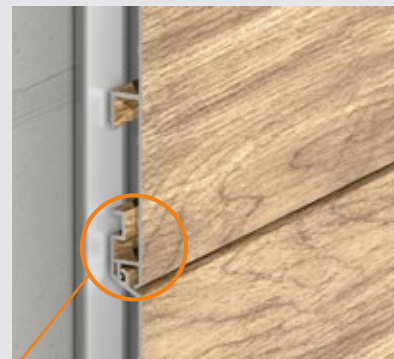

Perfekte Verbindung der Fassadenprofile