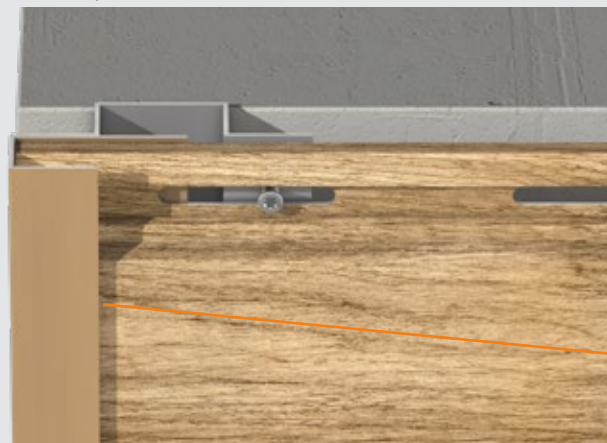

Abschluss-Startprofil