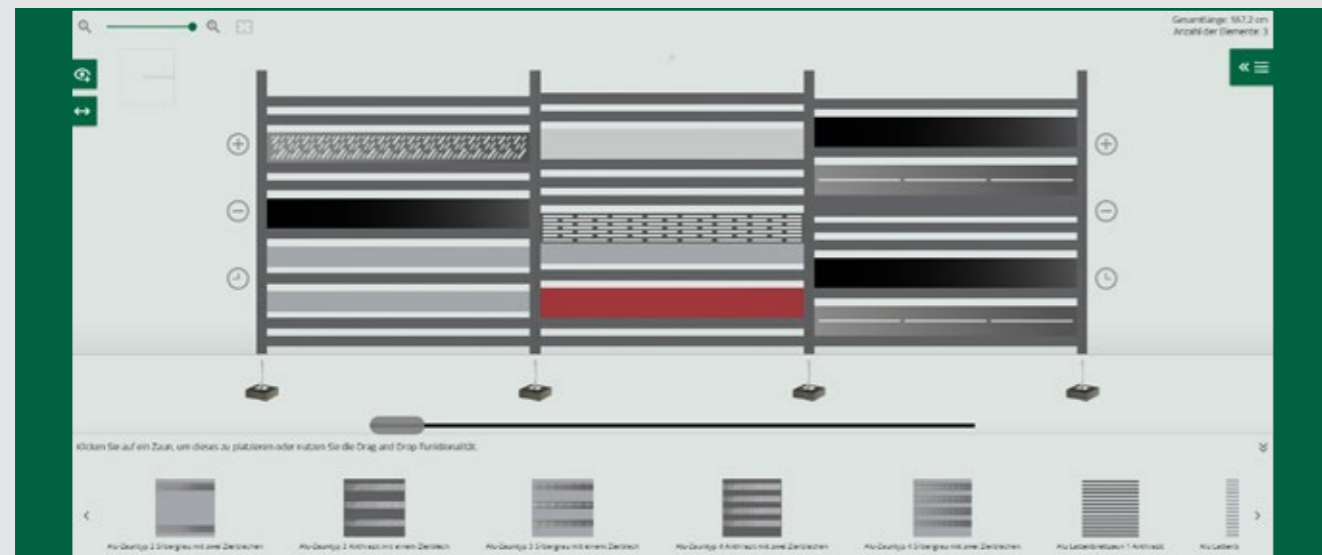

Ein Kunststoffadapter zum schräg setzen der Aluminium Lattenbretter 72,5 x 20 mm für Aluminium Lattenzaun erhältlich.

Abstände frei wählbar

Metallhalter für den perfekten Halt der Aluminium Lattenrohre

FÜGEN SIE IHREM LATTENZAUN WUNSCHBLENDEN ZU